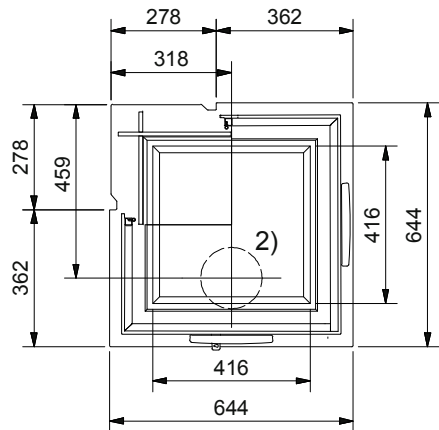

Seitenansicht / Vue de coté
Vista laterale / Side view

Aufsicht / Vue de haut
Vista dall'alto / View above

Grundriss Feuerstelle / Coupe sur foyer
Sezione al piano fuoco / Layout Fireplace

- 1) Ø 150 mm Konvektionsluft / Air convection / Aria di convezione / Convection air
2) Ø 150 mm Verbrennungsluft / Air de combustion / Aria di combustione / Combustion air

Typ **Cubeo K Gen. 1**

Art. Nr. 11.05.00100

Status Freigegeben

Massblatt
Fiche de mesure
Scheda tecnica
Dimensional drawing

Masstab
Echelle
Scala
Scale
1:20

ruegg[®]
SWITZERLAND

Zeichnungs Nr.

2010-02881