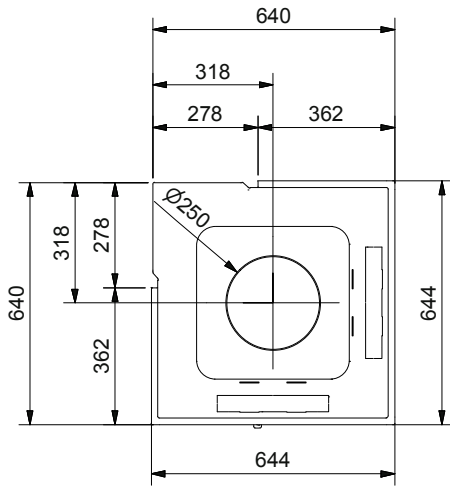

Seitenansicht / Vue de coté
Vista laterale / Side view

Aufsicht / Vue de haut
Vista dall'alto / View above

Grundriss Feuerstelle / Coupe sur foyer
Sezione al piano fuoco / Layout Fireplace

- 1) Ø 150 mm Konvektionsluft / Air convection / Aria di convezione / Convection air
2) Ø 150 mm Verbrennungsluft / Air de combustion / Aria di combustione / Combustion air

Typ **Cubeo K Gen. 1**

Art. Nr. 11.05.00100

Status Freigegeben

Massblatt
Fiche de mesure
Scheda tecnica
Dimensional drawing

Masstab
Echelle
Scala
Scale
1:20

ruegg[®]
SWITZERLAND

Zeichnungs Nr.

2010-02881