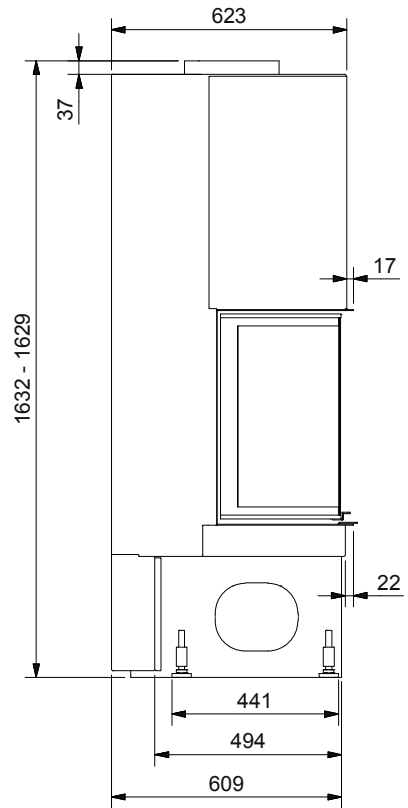

Seitenansicht / Vue de coté
Vista laterale / Side view

Aufsicht / Vue de haut
Vista dall'alto / View above

Grundriss Feuerstelle / Coupe sur foyer
Sezione al piano fuoco / Layout Fireplace

- 1) Ø 150 mm Konvektionsluft / Air convection / Aria di convezione / Convection air
2) Ø 150 mm Verbrennungsluft / Air de combustion / Aria di combustione / Combustion air

Allgemeintoleranz / Tolerance générale / Tolleranza generale / Tolerance general ± 2 mm

Detailansichten durch Zoom-Funktion auf dem elektronischen pdf-Massblatt ersichtlich. Download unter www.ruegg-cheminee.com.
La vue détaillée est visible par la fonction zoom sur la fiche de mesure pdf. Download voir sous voir sous www.ruegg-cheminee.com.
La vista dettagliata è resa possibile tramite la funzione "Zoom" sulla scheda tecnica in pdf. Scaricabile dal sito www.ruegg-camini.it.
Detailed views of zoom function on the electronic PDF datasheet apparent. Download at www.ruegg-cheminee.com.

Alle Masse in mm! Massänderungen vorbehalten / Dimensions en mm! Sous réserve de modifications / Tutte le misure indicate sono in mm! Con riserva di modifica / All dimensions in mm! Mass change without notice

Typ **Cubeo K Gen. 1**

Art. Nr. 11.05.00100

Status Freigegeben

Massblatt
Fiche de mesure
Scheda tecnica
Dimensional drawing

Masstab
Echelle
Scala
Scale
1:20

ruegg[®]
SWITZERLAND

Zeichnungs Nr.

2010-02881