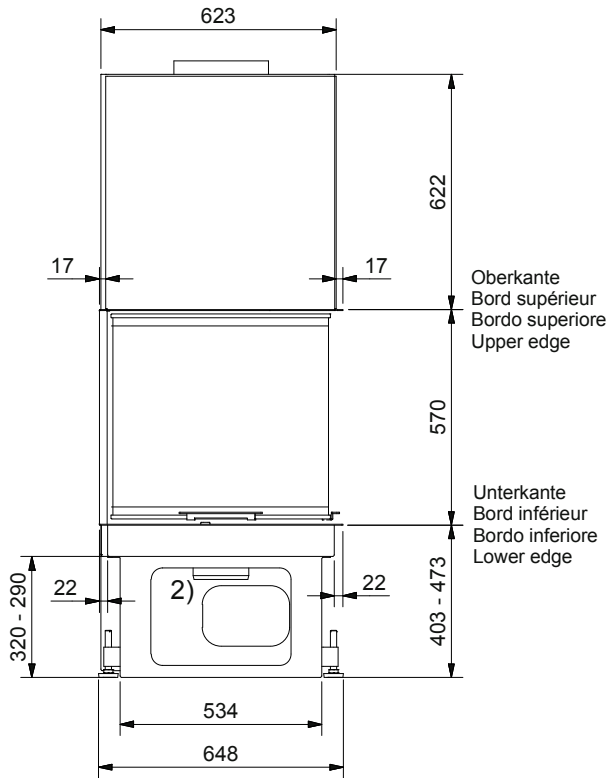

Seitenansicht / Vue de coté
Vista laterale / Side view

Aufsicht / Vue de haut
Vista dall'alto / View above

Grundriss Feuerstelle / Coupe sur foyer
Sezione al piano fuoco / Layout Fireplace

- 1) Ø 150 mm Konvektionsluft / Air convection / Aria di convezione / Convection air
2) Ø 150 mm Verbrennungsluft / Air de combustion / Aria di combustione / Combustion air

Allgemeintoleranz / Tolerance générale / Tolleranza generale / Tolerance general ± 2 mm

Detailansichten durch Zoom-Funktion auf dem elektronischen pdf-Massblatt ersichtlich. Download unter www.ruegg-cheminee.com.
La vue détaillée est visible par la fonction zoom sur la fiche de mesure pdf. Download voir sous voir sous www.ruegg-cheminee.com.
La vista dettagliata è resa possibile tramite la funzione "Zoom" sulla scheda tecnica in pdf. Scaricabile dal sito www.ruegg-camini.it.
Detailed views of zoom function on the electronic PDF datasheet apparent. Download at www.ruegg-cheminee.com.

Typ **Cubeo K Gen. 1**

Art. Nr. 11.05.00100

Status Freigegeben

Massblatt
Fiche de mesure
Scheda tecnica
Dimensional drawing

Masstab
Echelle
Scala
Scale
1:20

ruegg[®]
SWITZERLAND

Zeichnungs Nr.

2010-02881