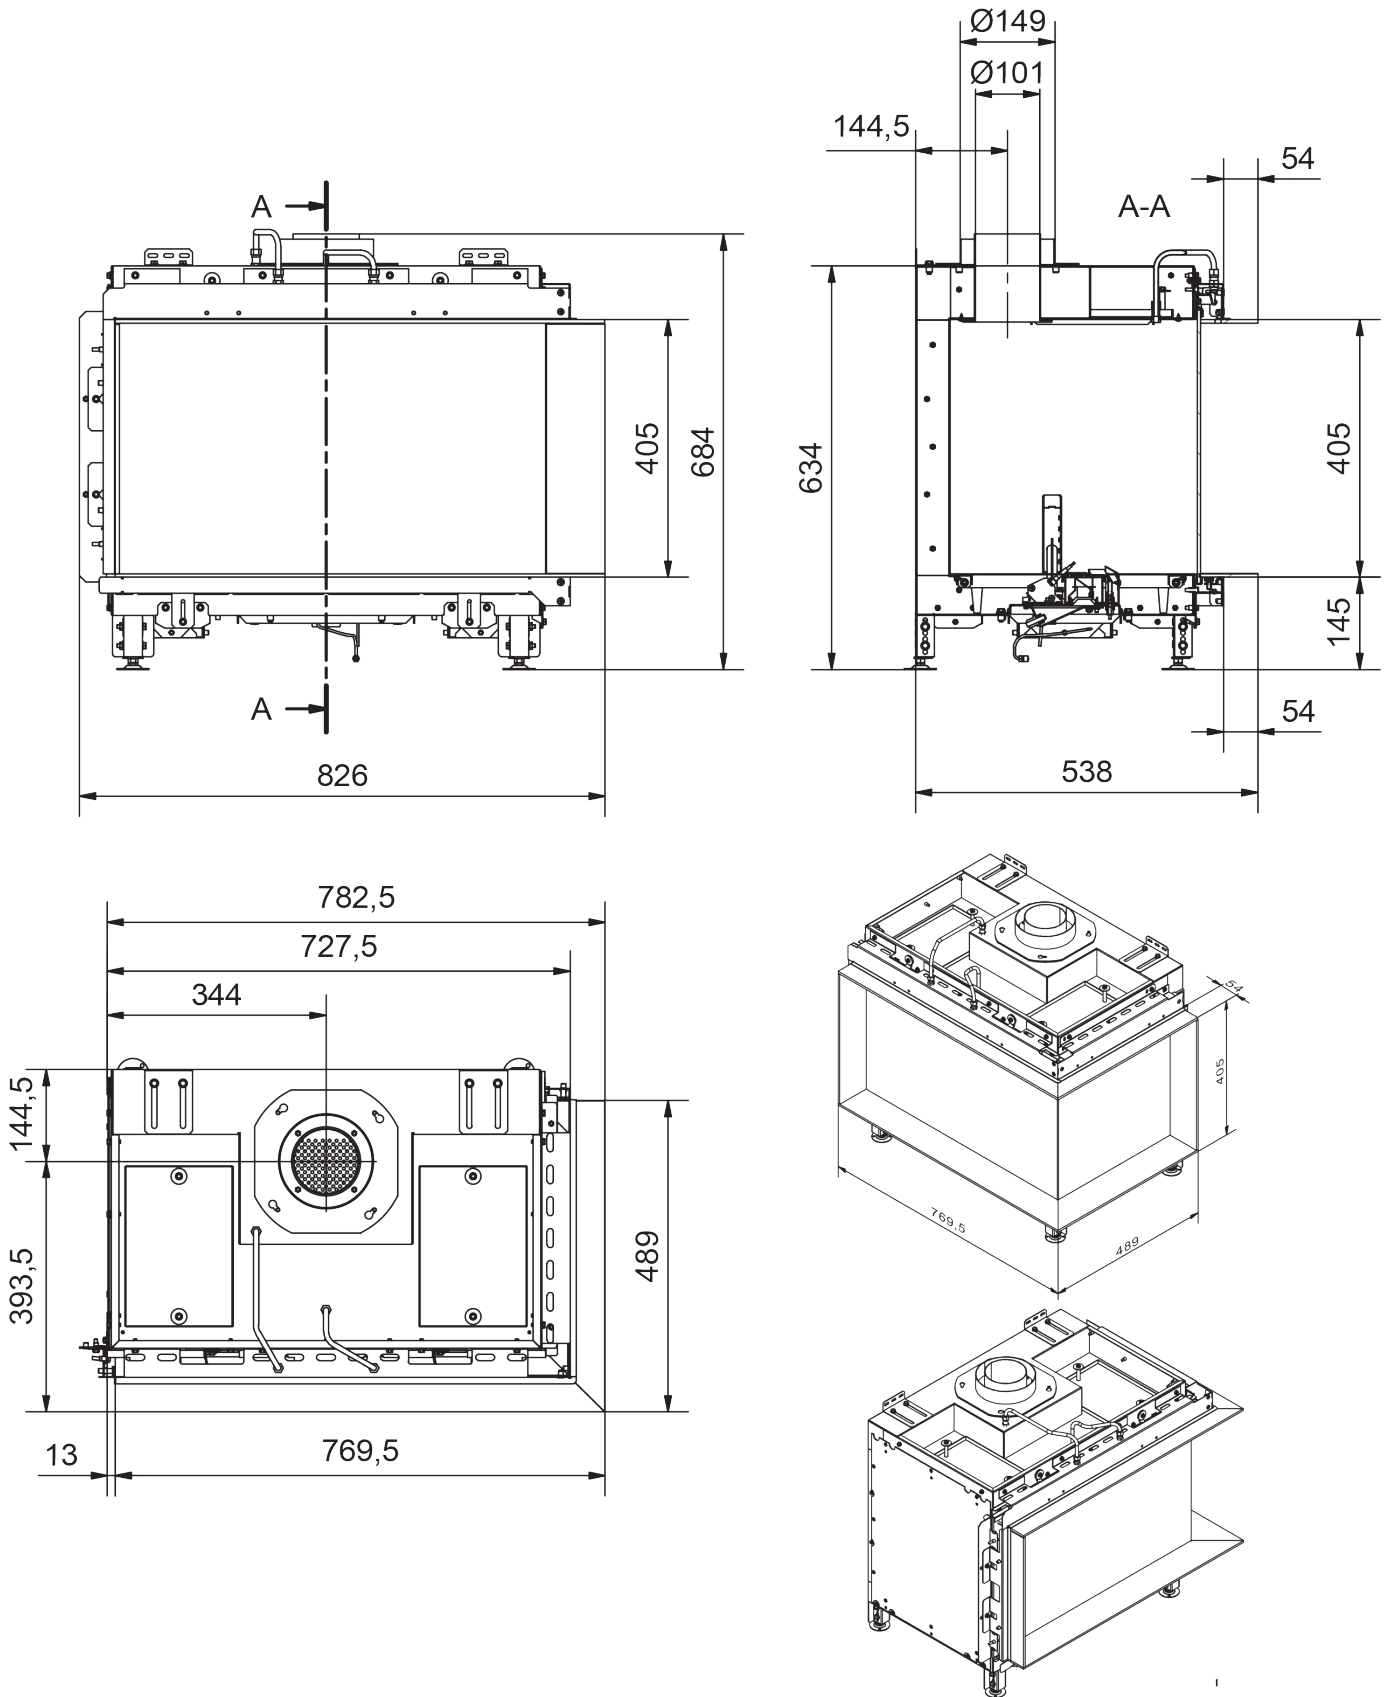

BI FACE

RAIS Visio Gas 90-55-39 LC-6541

RAIS Visio Gas 90-55-39 RC-6541

RAIS Visio Gas 160-45-32 LC-6541

RAIS Visio Gas 70-43-39 LC-6541

RAIS Visio Gas 160-45-32 RC-6541

RAIS Visio Gas 70-43-39 RC-6541