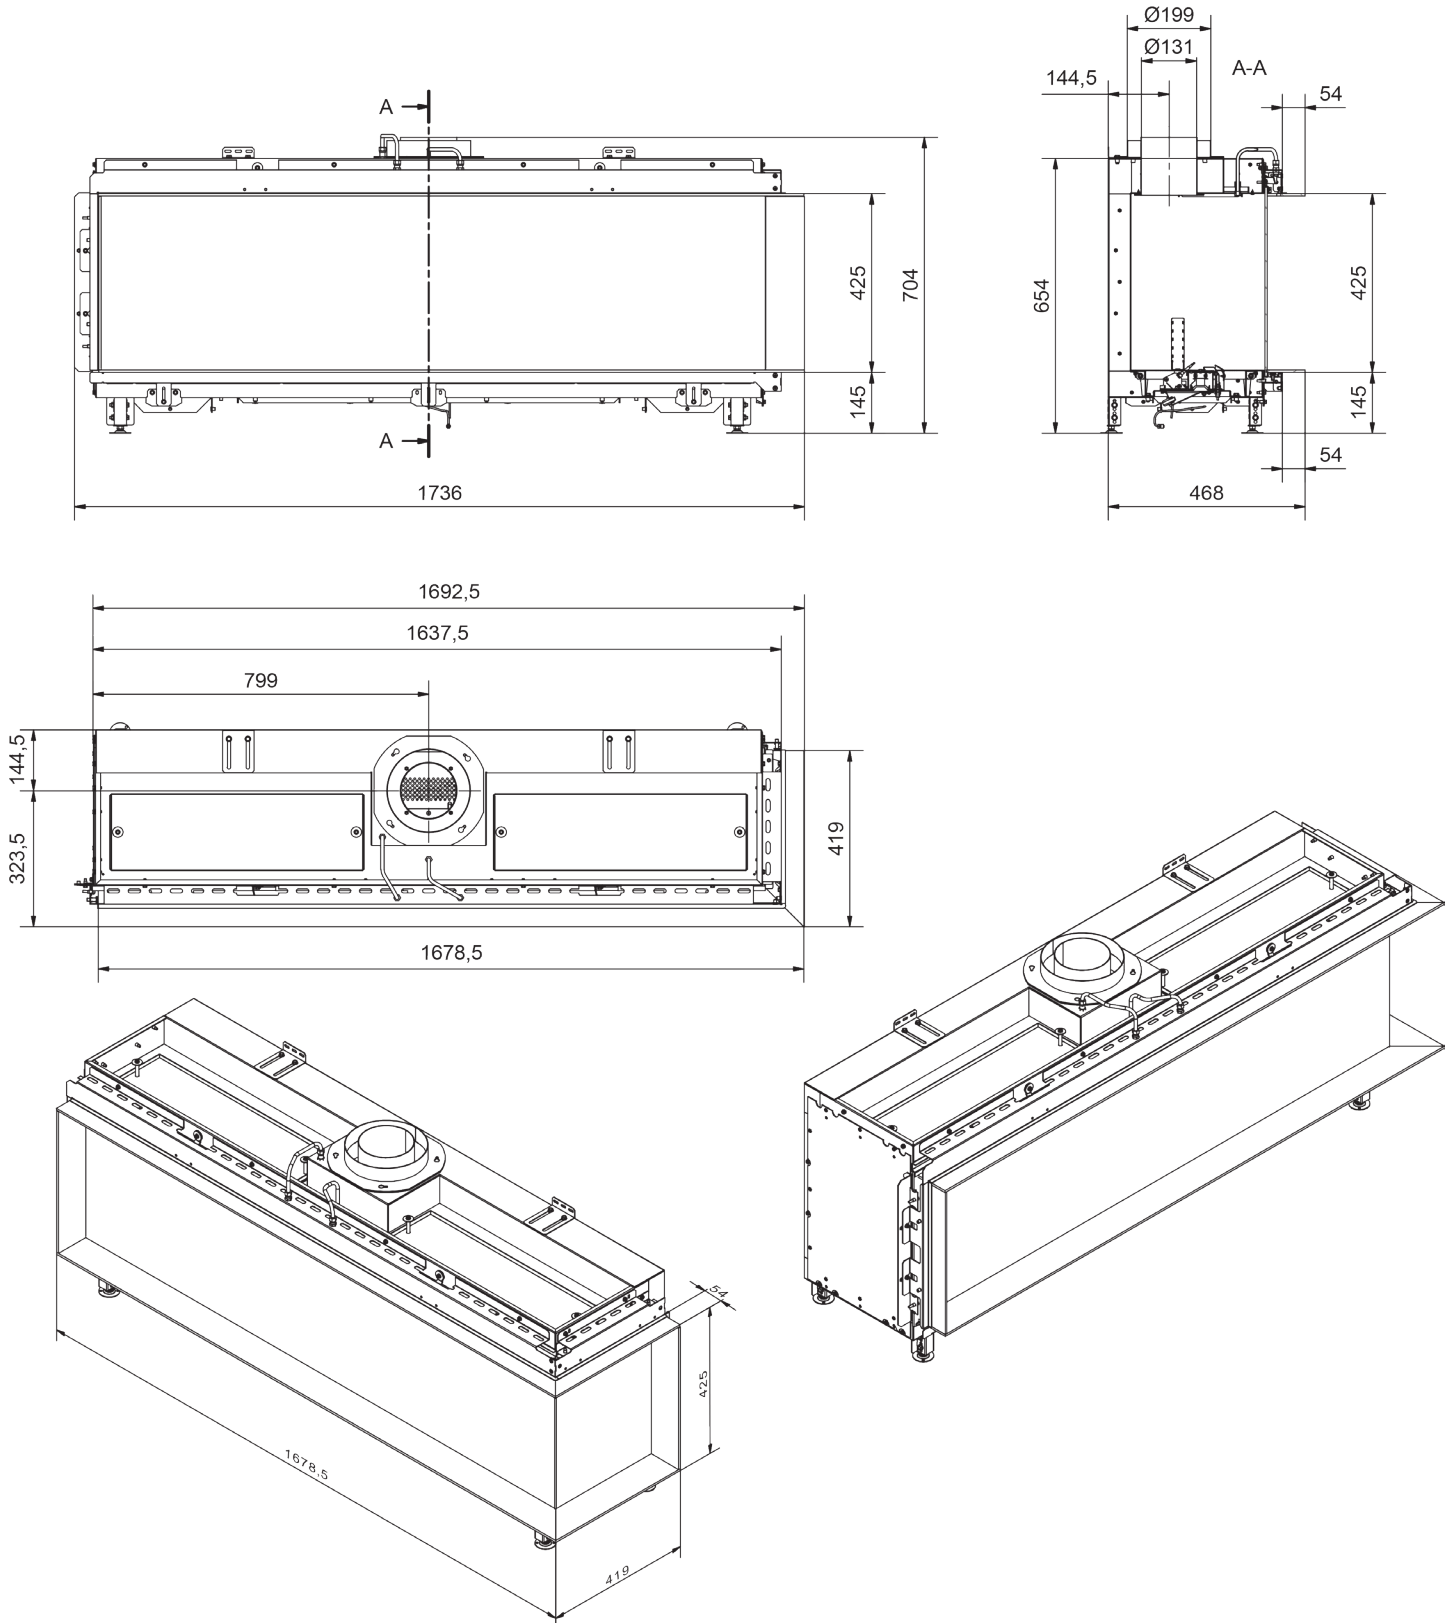

BI FACE

RAIS Visio Gas 90-55-39 LC-6541

RAIS Visio Gas 90-55-39 RC-6541

RAIS Visio Gas 160-45-32 LC-6541

RAIS Visio Gas 70-43-39 LC-6541

RAIS Visio Gas 160-45-32 RC-6541

RAIS Visio Gas 70-43-39 RC-6541