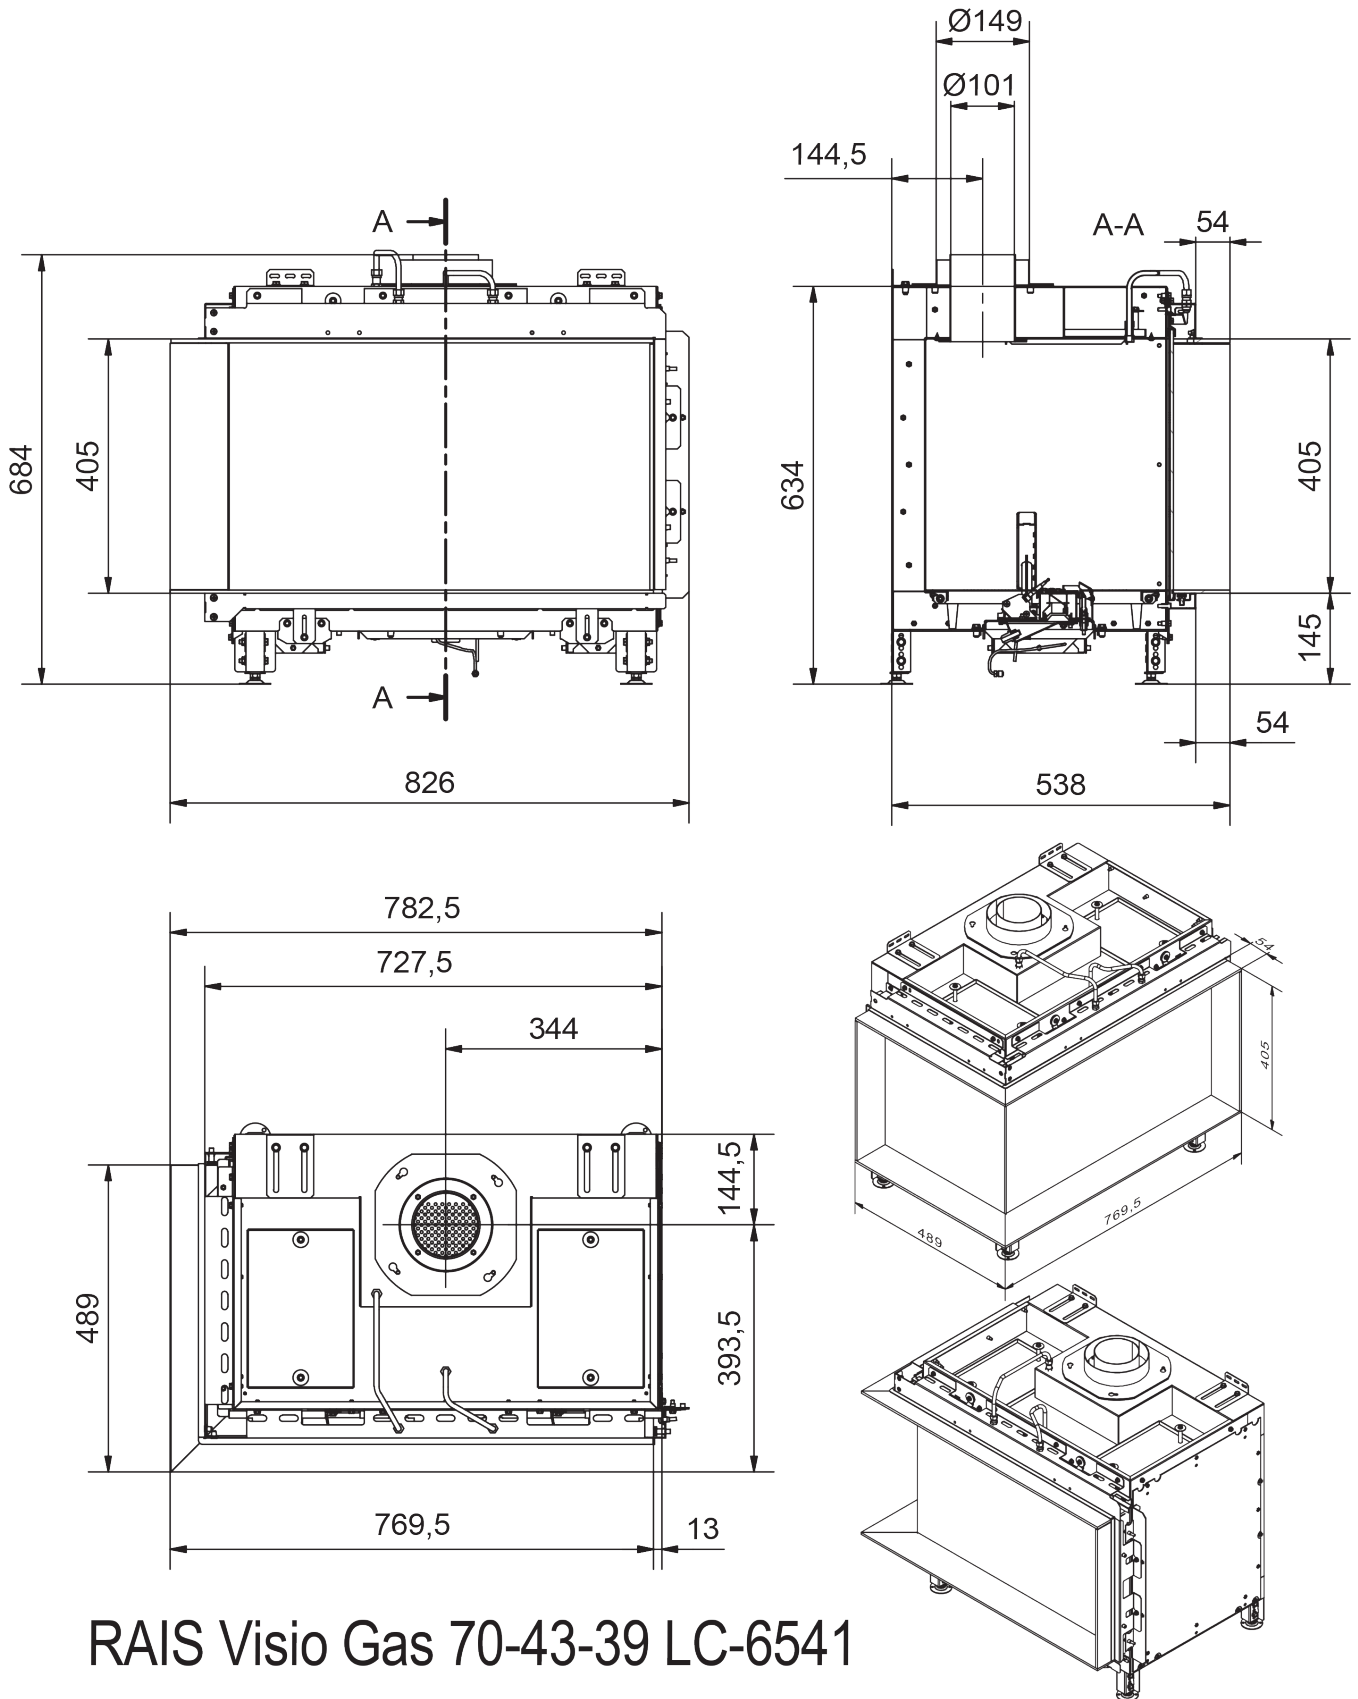

BI FACE

RAIS Visio Gas 90-55-39 LC-6541

RAIS Visio Gas 90-55-39 RC-6541

RAIS Visio Gas 160-45-32 LC-6541

RAIS Visio Gas 70-43-39 LC-6541

RAIS Visio Gas 160-45-32 RC-6541

RAIS Visio Gas 70-43-39 RC-6541