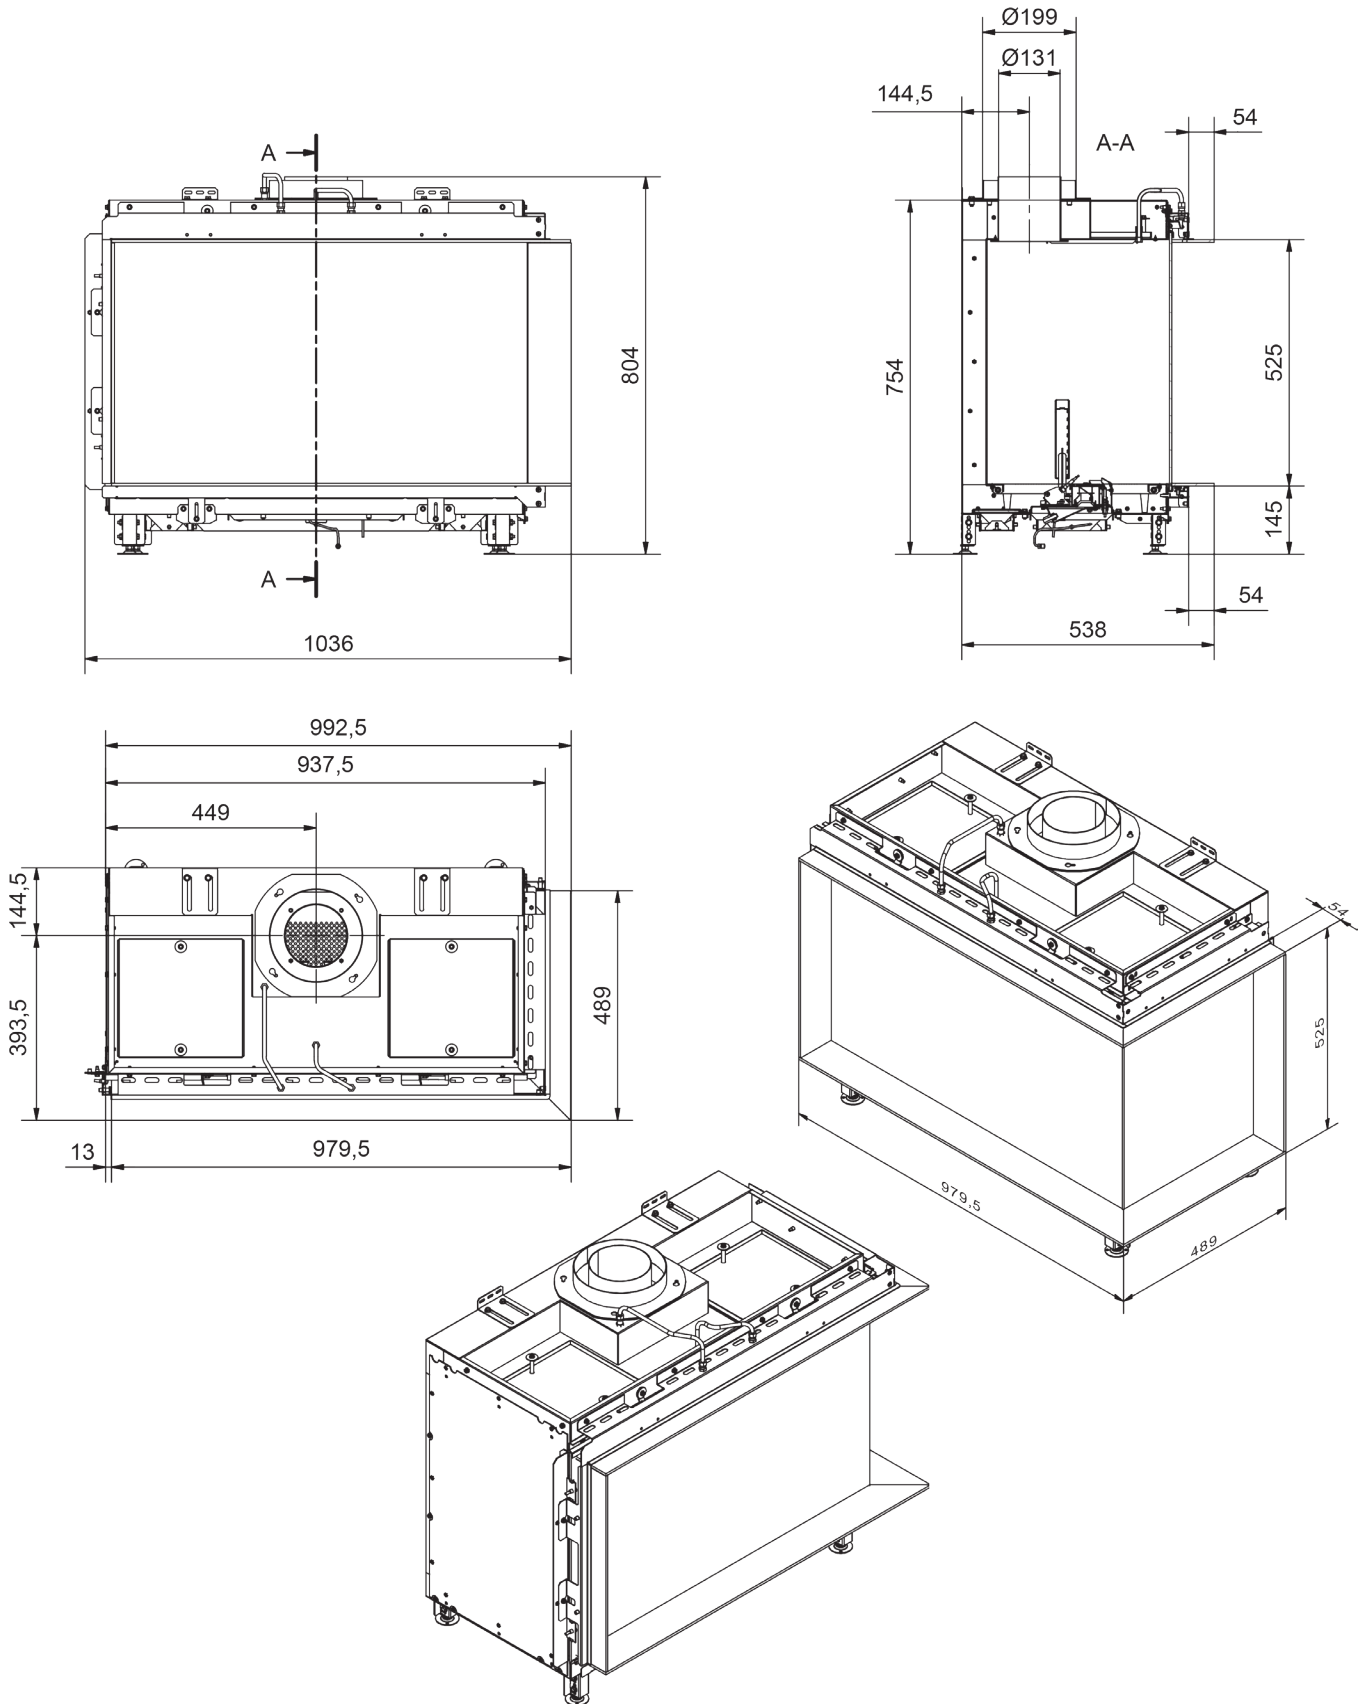

BI FACE

RAIS Visio Gas 90-55-39 LC-6541

RAIS Visio Gas 90-55-39 RC-6541

RAIS Visio Gas 160-45-32 LC-6541

RAIS Visio Gas 70-43-39 LC-6541

RAIS Visio Gas 160-45-32 RC-6541

RAIS Visio Gas 70-43-39 RC-6541