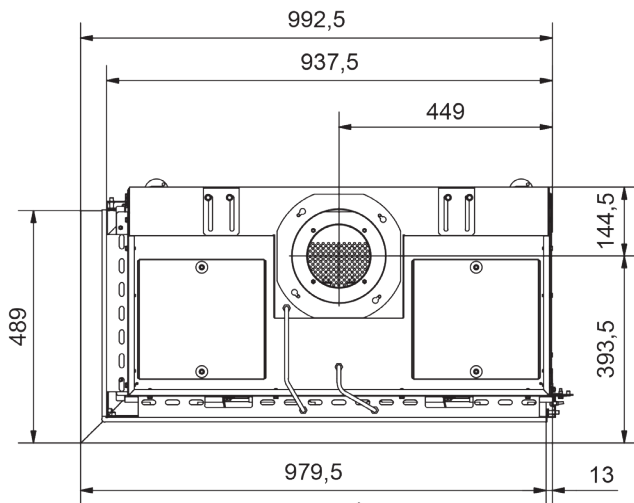

BI FACE

RAIS Visio Gas 90-55-39 LC-6541

RAIS Visio Gas 90-55-39 RC-6541

RAIS Visio Gas 160-45-32 LC-6541

RAIS Visio Gas 70-43-39 LC-6541

RAIS Visio Gas 160-45-32 RC-6541

RAIS Visio Gas 70-43-39 RC-6541