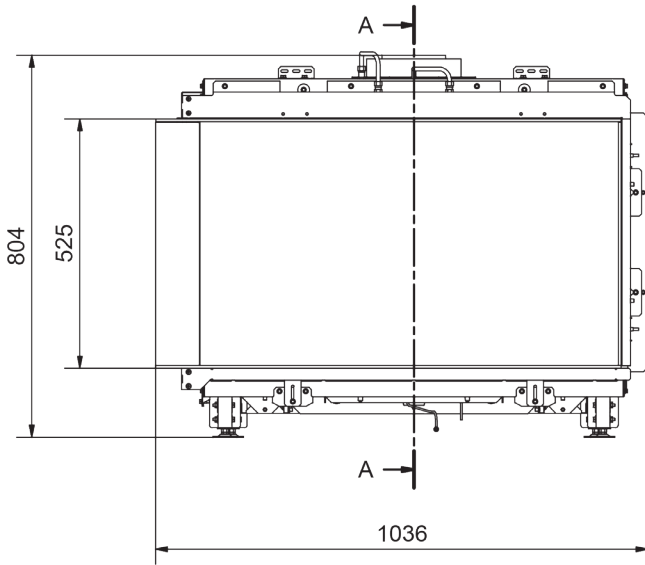

BI FACE

RAIS Visio Gas 90-55-39 LC-6541

RAIS Visio Gas 90-55-39 RC-6541

RAIS Visio Gas 160-45-32 LC-6541

RAIS Visio Gas 70-43-39 LC-6541

RAIS Visio Gas 160-45-32 RC-6541

RAIS Visio Gas 70-43-39 RC-6541