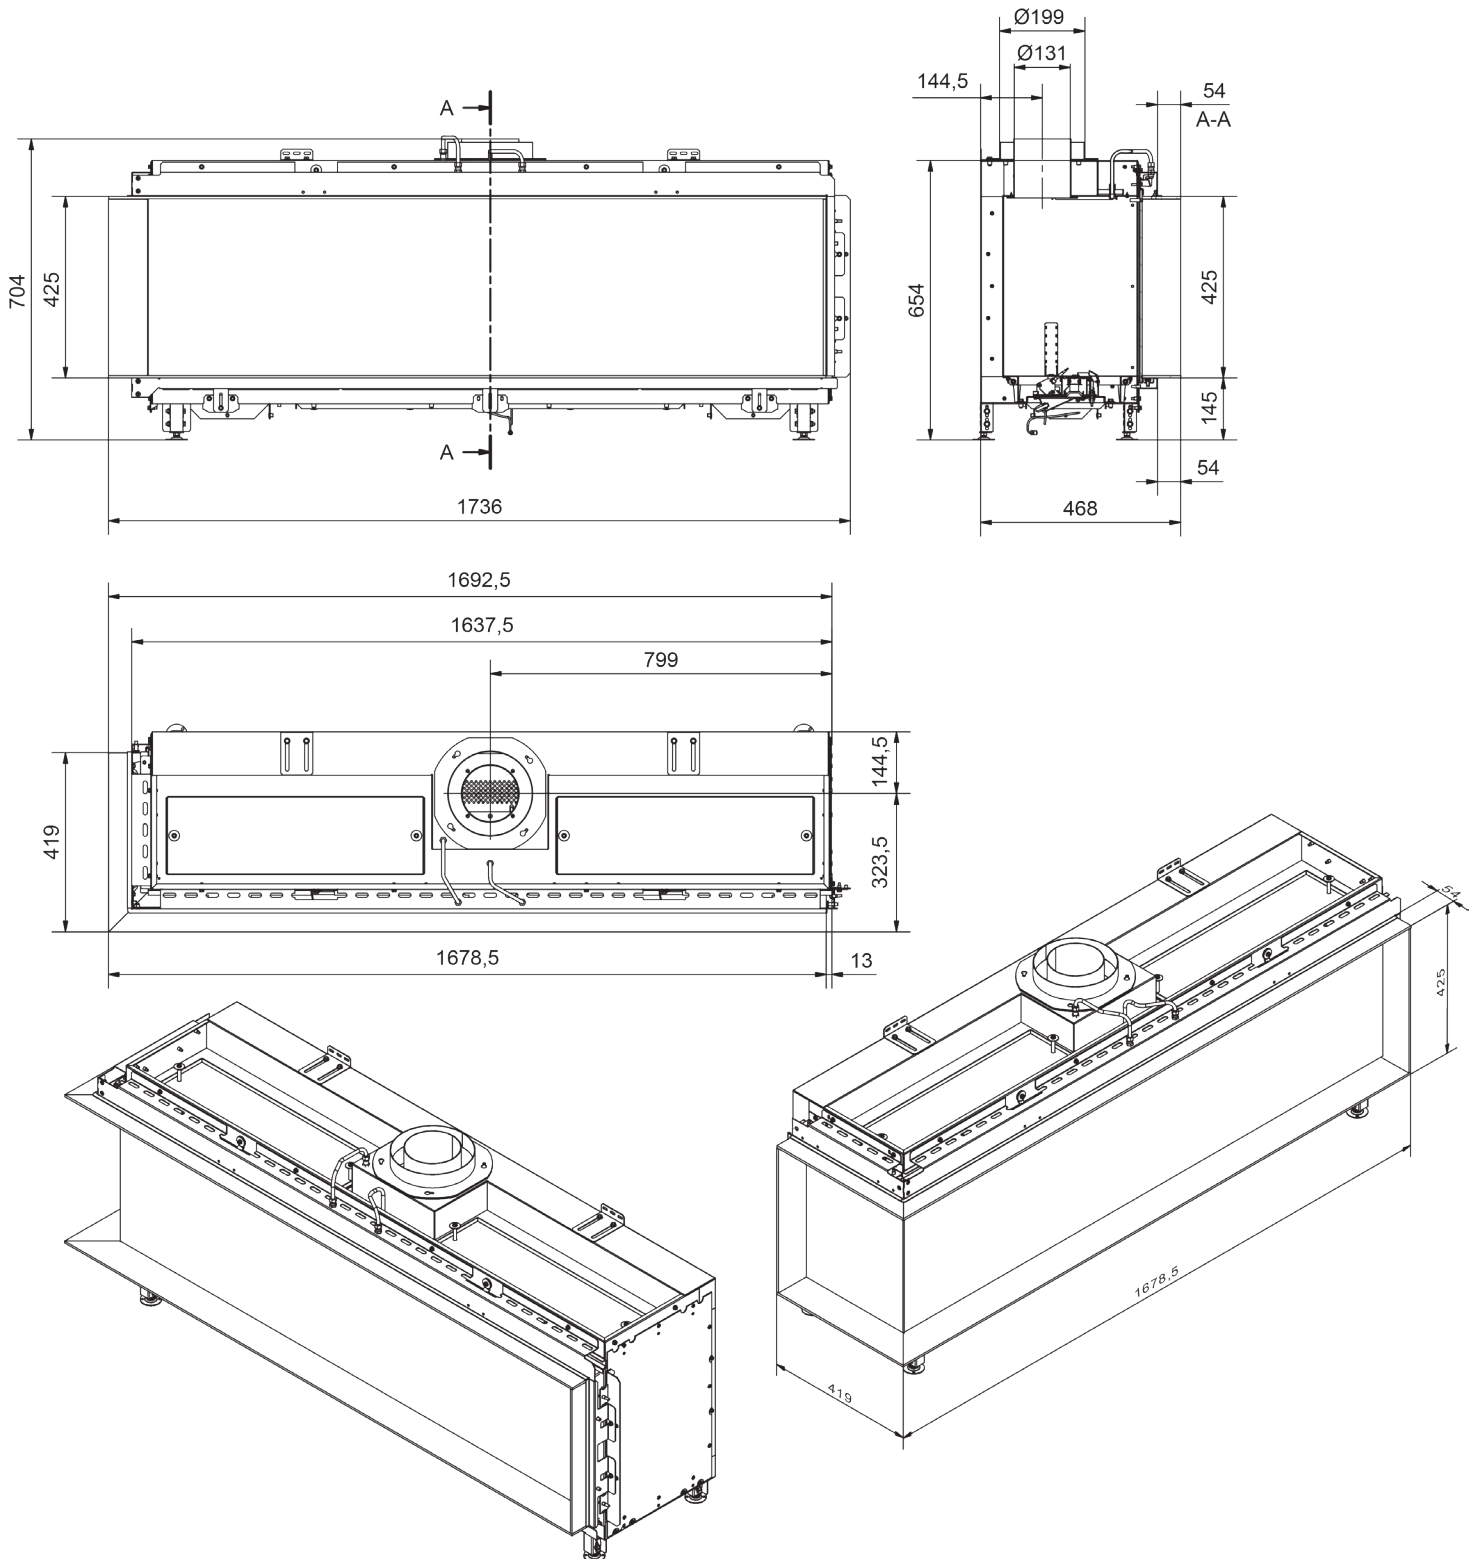

BI FACE

RAIS Visio Gas 90-55-39 LC-6541

RAIS Visio Gas 90-55-39 RC-6541

RAIS Visio Gas 160-45-32 LC-6541

RAIS Visio Gas 70-43-39 LC-6541

RAIS Visio Gas 160-45-32 RC-6541

RAIS Visio Gas 70-43-39 RC-6541