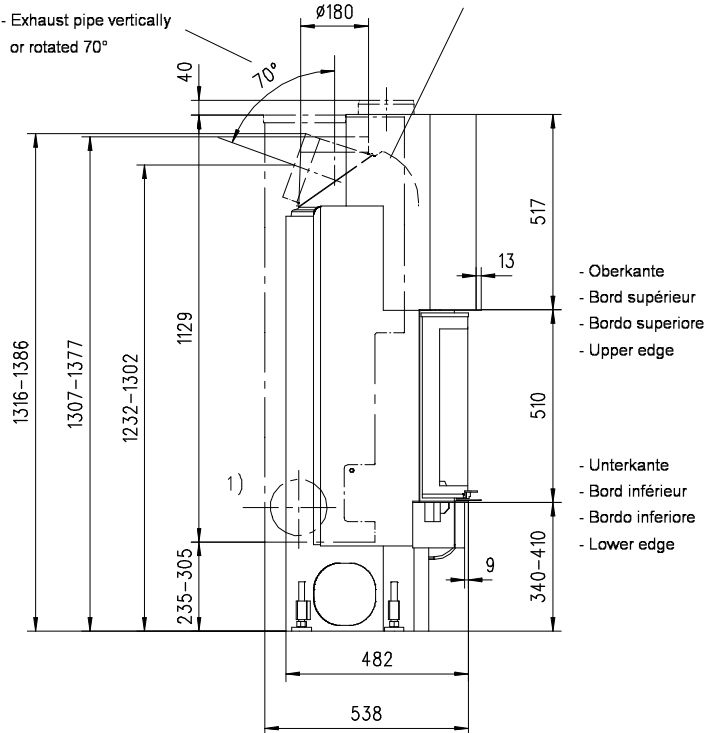

Seitenansicht / Vue de coté
Vista laterale / Side view

- Rauchrohrstutzen senkrecht oder 70° drehbar
- Buse d'évacuation des fumées sortie verticale ou à 70°
- Uscita fumi verticale o inclinata a 70°
- Exhaust pipe vertically or rotated 70°
- Rauchfang-Kuppel 360° drehbar
- Dôme pivotant à 360°
- Scarico fumi in ghisa orientabile a 360°
- Dom rotated by 360°