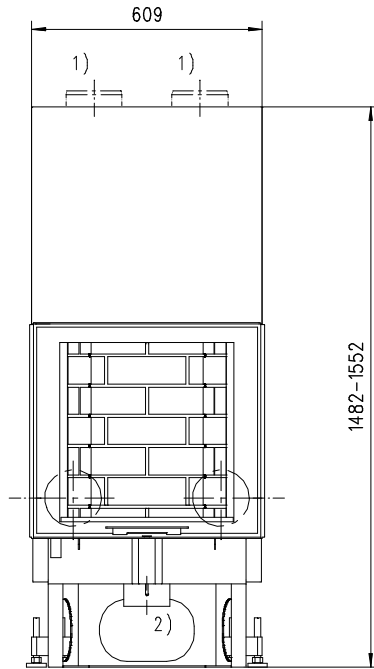

Frontansicht / Vue de face
Vista frontale / Front view