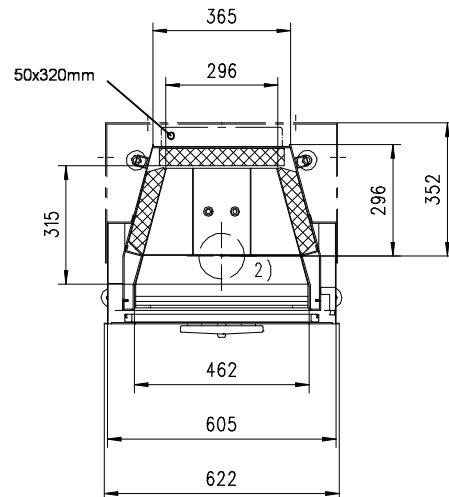

Grundriss Feuerstelle / Coupe sur foyer
Sezione al piano fuoco / Layout Fireplace

1) Ø 150 mm Konvektionsluft / Air convection / Aria di convezione / Convection air
2) Ø 125 mm Verbrennungsluft / Air de combustion / Aria di combustione / Combustion air

Allgemeintoleranz / Tolerance générale / Tolleranza generale / Tolerance general ± 2 mm

Alle Masse in mm! Massänderungen vorbehalten / Dimensions en mm! Sous réserve de modifications / Tutte le misure indicate sono in mm! Con riserva di modifica / All dimensions in mm! Mass change without notice

Typ **Mars 510 HK/HS flach Gen.3**

Art. Nr. HK: 11.32.06110 HS: 11.33.06110

Status **Freigegeben**

Massblatt
Fiche de mesure
Scheda tecnica
Dimensional drawing

Masstab
Echelle
Scala
Scale
1:20

ruegg
SWITZERLAND

Rüegg Cheminée AG
Schwäntemos 4
CH-8126 Zumikon

Tel. : +41 (0)44 919 82 82
Fax : +41 (0)44 919 82 90
www.ruegg-cheminee.com

Datum **Aug 2011**

Zeichnungs-Nr. **44/204/001D**