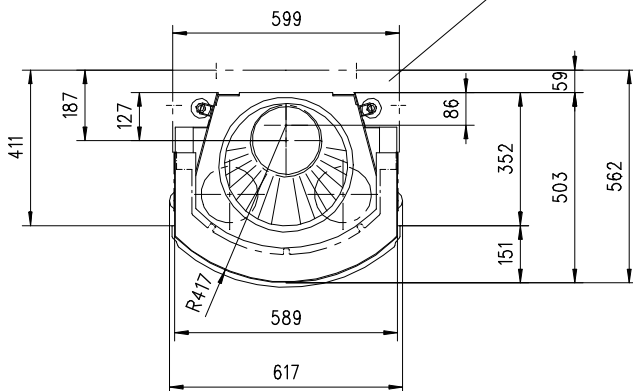

Aufsicht / Vue de haut
Vista dall'alto / View above

- Konvektionsmantel
- Manteau de convection
- Mantello di convezione
- Convection panel