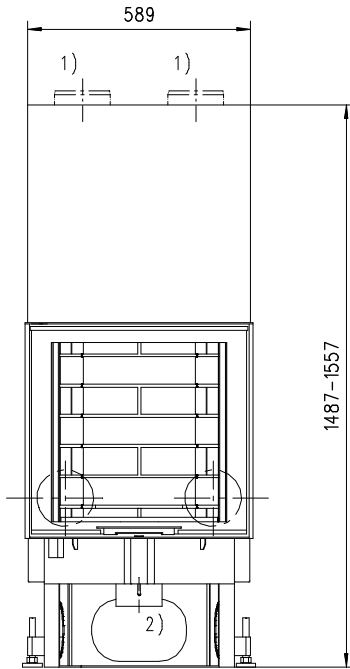

Frontansicht / Vue de face
Vista frontale / Front view