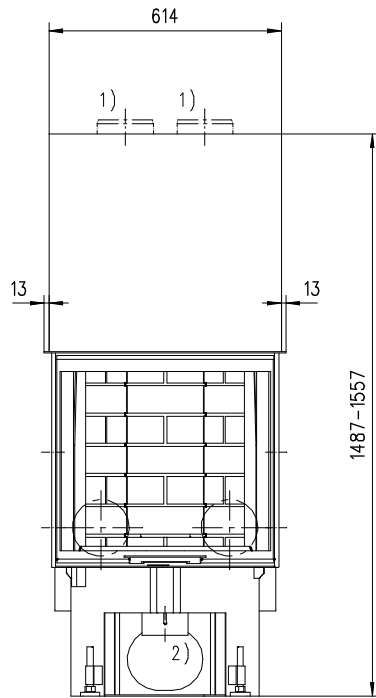

Frontansicht / Vue de face
Vista frontale / Front view