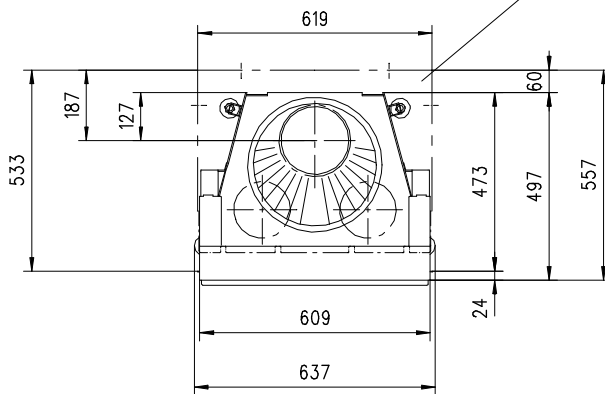

Aufsicht / Vue de haut
Vista dall'alto / View above

- Konvektionsmantel
- Manteau de convection
- Mantello di convezione
- Convection panel