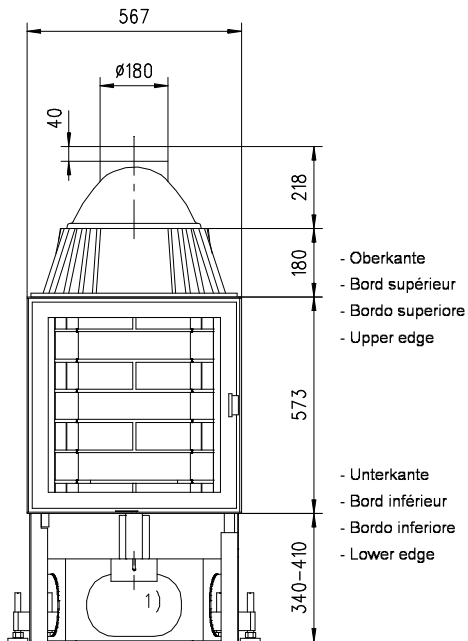

Frontansicht / Vue de face
Vista frontale / Front view