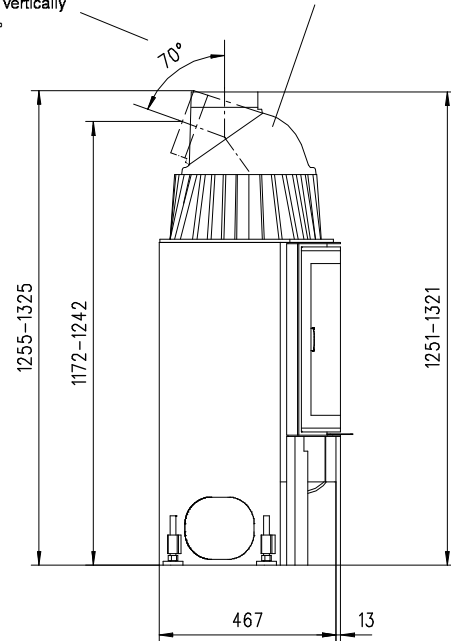

Seitenansicht / Vue de coté
Vista laterale / Side view

- Rauchrohrstutzen senkrecht oder 70° drehbar
- Buse d'évacuation des fumées sortie verticale ou à 70°
- Uscita fumi verticale o inclinata a 70°
- Exhaust pipe vertically or rotated 70°
- Rauchfang-Kuppel 360° drehbar
- Dôme pivotant à 360°
- Scarico fumi in ghisa orientabile a 360°
- Dom rotated by 360°