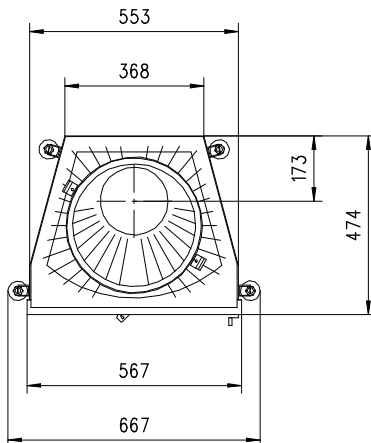

Aufsicht / Vue de haut
Vista dall'alto / View above