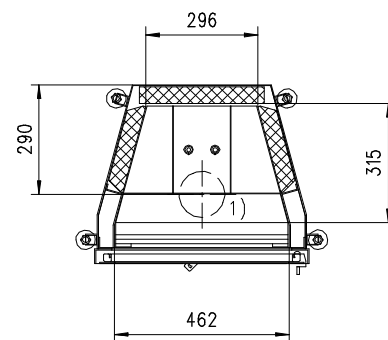

Grundriss Feuerstelle / Coupe sur foyer
Sezione al piano fuoco / Layout Fireplace

1) Ø 125 mm Verbrennungsluft / Air de combustion / Aria di combustione / Combustion air

Allgemeintoleranz / Tolerance générale / Tolleranza generale / Tolerance general ± 2 mm

Alle Masse in mm! Massänderungen vorbehalten / Dimensions en mm! Sous réserve de modifications / Tutte le misure indicate sono in mm! Con riserva di modifica / All dimensions in mm! Mass change without notice

Typ **Mars 510 K flach Gen.3**

Art. Nr. 11.30.06110

Status Freigegeben

Massblatt
Fiche de mesure
Scheda tecnica
Dimensional drawing

Masstab
Echelle
Scale
Scale
1:20

ruegg
SWITZERLAND

Datum **Aug 2011**

Zeichnungs Nr. **34/204/001C**