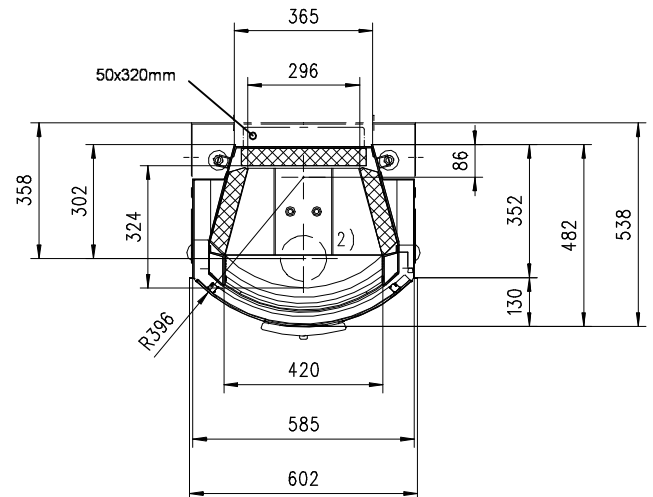

Grundriss Feuerstelle / Coupe sur foyer
Sezione al piano fuoco / Layout Fireplace

1) Ø 150 mm Konvektionsluft / Air convection / Aria di convezione / Convection air
2) Ø 125 mm Verbrennungsluft / Air de combustion / Aria di combustione / Combustion air

Allgemeintoleranz / Tolerance générale / Tolleranza generale / Tolerance general ± 2 mm

Alle Masse in mm! Massänderungen vorbehalten / Dimensions en mm! Sous réserve de modifications / Tutte le misure indicate sono in mm! Con riserva di modifica / All dimensions in mm! Mass change without notice

Typ **Mars 510 HK/HS rund Gen.3**

Art. Nr. HK: 11.32.06310 HS: 11.33.06310

Status **Freigegeben**

Massblatt
Fiche de mesure
Scheda tecnica
Dimensional drawing

Masstab
Echelle
Scala
Scale
1:20

ruegg
SWITZERLAND

Rüegg Cheminée AG
Schwäntemos 4
CH-8126 Zumikon

Tel. : +41 (0)44 919 82 82
Fax : +41 (0)44 919 82 90
www.ruegg-cheminee.com

Datum **Aug 2011**

Zeichnungs-Nr. **44/206/001B**