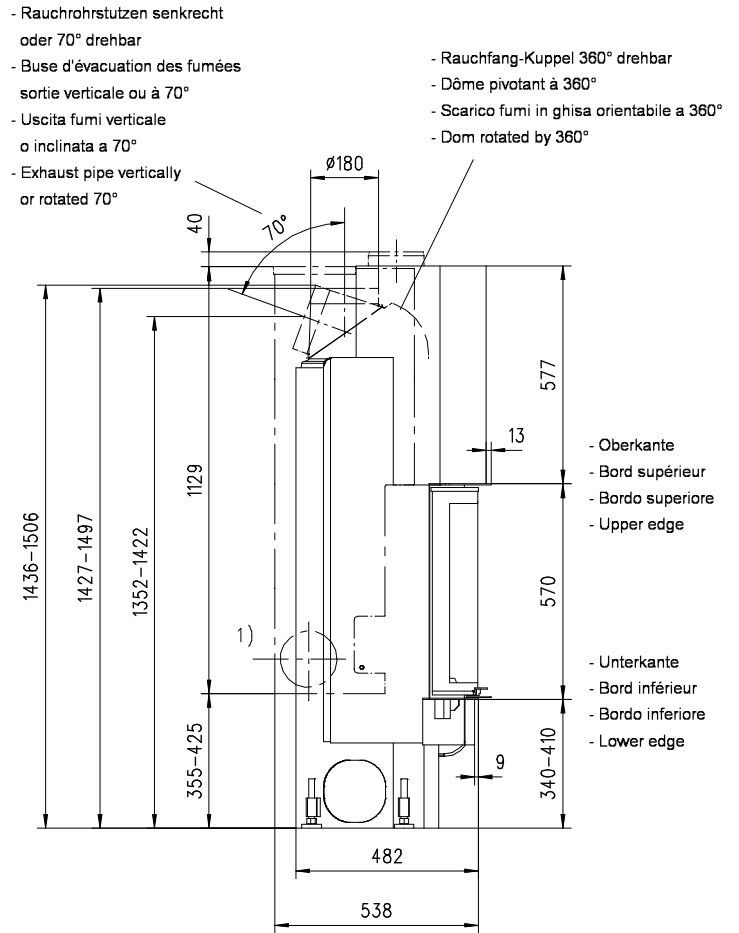

Seitenansicht / Vue de coté
Vista laterale / Side view