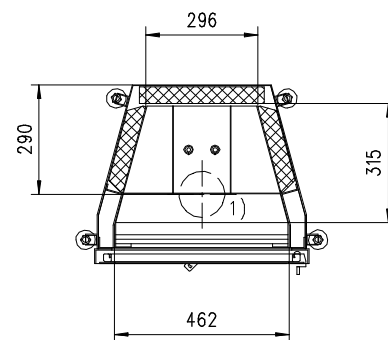

Grundriss Feuerstelle / Coupe sur foyer
Sezione al piano fuoco / Layout Fireplace

1) Ø 125 mm Verbrennungsluft / Air de combustion / Aria di combustione / Combustion air

Allgemeintoleranz / Tolerance générale / Tolleranza generale / Tolerance general ± 2 mm

Alle Masse in mm! Massänderungen vorbehalten / Dimensions en mm! Sous réserve de modifications / Tutte le misure indicate sono in mm! Con riserva di modifica / All dimensions in mm! Mass change without notice

Typ **Mars 570 K flach Gen.3**

Art. Nr. 11.30.06120

Status **Freigegeben**

Massblatt
Fiche de mesure
Scheda tecnica
Dimensional drawing

Masstab
Echelle
Scala
Scale
1:20

ruegg
SWITZERLAND

Rüegg Cheminée AG
Schwäntemos 4
CH-8126 Zumikon

Tel. : +41 (0)44 919 82 82
Fax : +41 (0)44 919 82 90
www.ruegg-cheminee.com

Datum **Aug 2011**

Zeichnungs Nr. **34/208/001D**