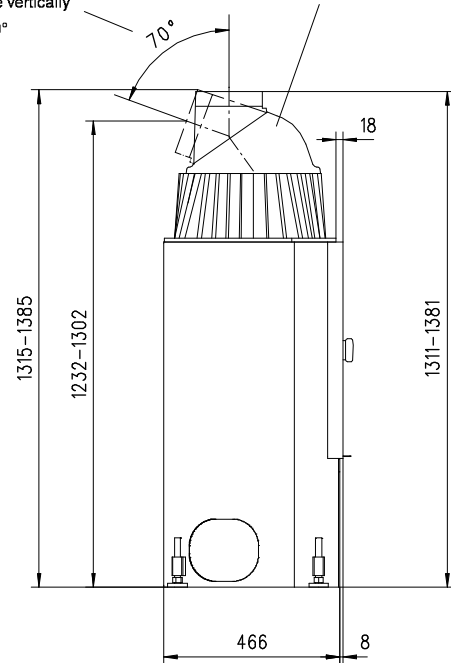

Seitenansicht / Vue de coté
Vista laterale / Side view

- Rauchrohrstützen senkrecht oder 70° drehbar
- Buse d'évacuation des fumées sortie verticale ou à 70°
- Uscita fumi verticale o inclinata a 70°
- Exhaust pipe vertically or rotated 70°
- Rauchfang-Kuppel 360° drehbar
- Dôme pivotant à 360°
- Scarico fumi in ghisa orientabile a 360°
- Dom rotated by 360°