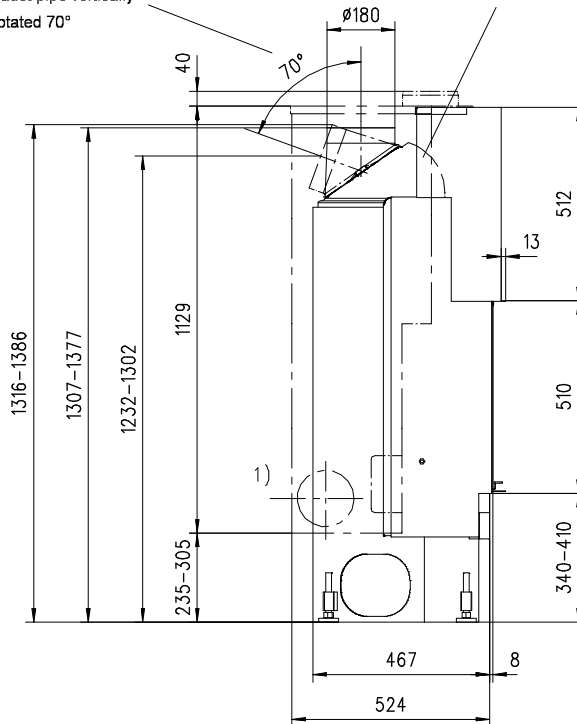

Seitenansicht / Vue de coté
Vista laterale / Side view

- Rauchrohrstutzen senkrecht oder 70° drehbar
- Buse d'évacuation des fumées sortie verticale ou à 70°
- Uscita fumi verticale o inclinata a 70°
- Exhaust pipe vertically or rotated 70°
- Rauchfang-Kuppel 360° drehbar
- Dôme pivotant à 360°
- Scarico fumi in ghisa orientabile a 360°
- Dom rotated by 360°

- Oberkante
- Bord supérieur
- Bordo superiore
- Upper edge

- Unterkante
- Bord inférieur
- Bordo inferiore
- Lower edge