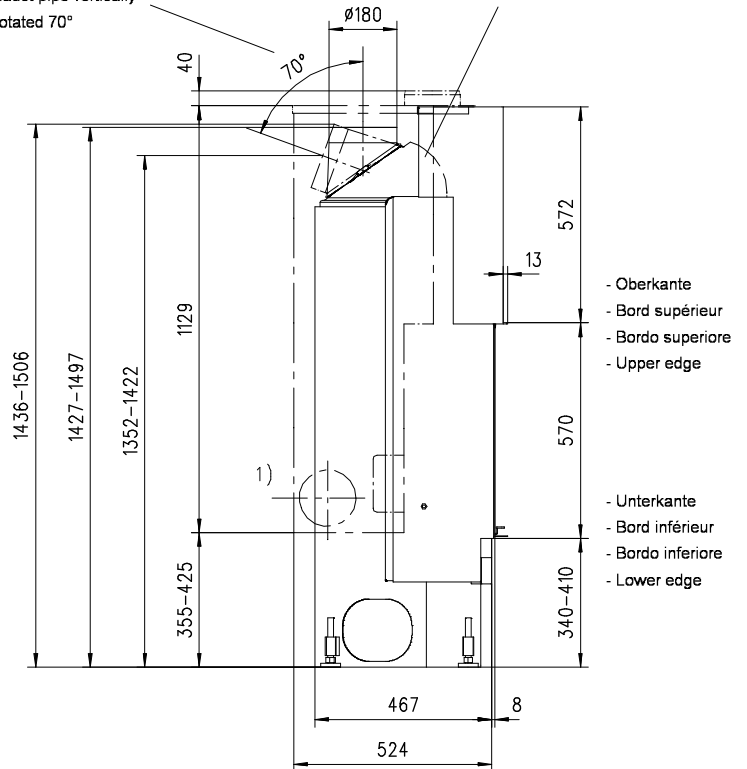

Seitenansicht / Vue de coté
Vista laterale / Side view

- Rauchrohrstutzen senkrecht oder 70° drehbar
- Buse d'évacuation des fumées sortie verticale ou à 70°
- Uscita fumi verticale o inclinata a 70°
- Exhaust pipe vertically or rotated 70°
- Rauchfang-Kuppel 360° drehbar
- Dôme pivotant à 360°
- Scarico fumi in ghisa orientabile a 360°
- Dom rotated by 360°