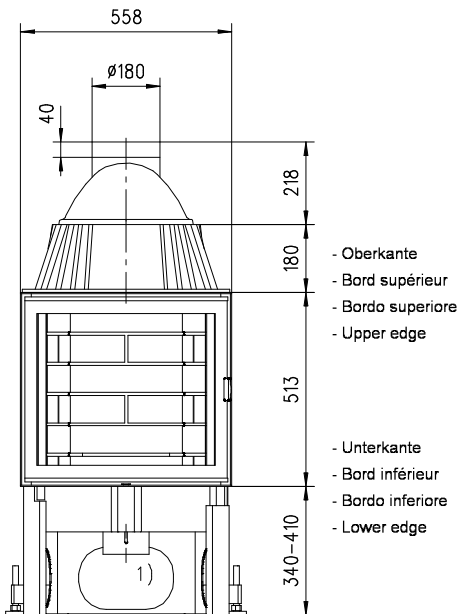

Frontansicht / Vue de face
Vista frontale / Front view