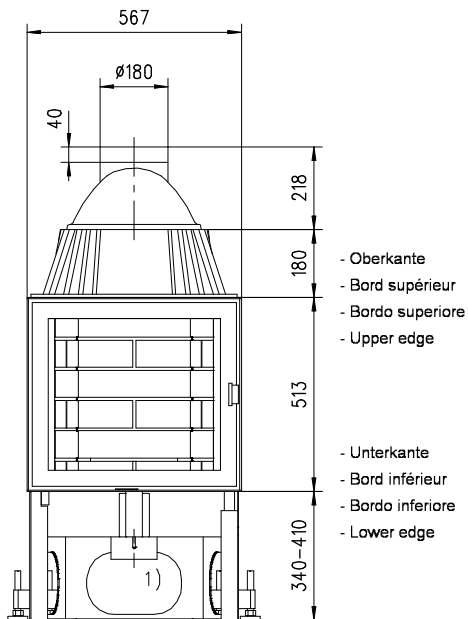

Frontansicht / Vue de face
Vista frontale / Front view