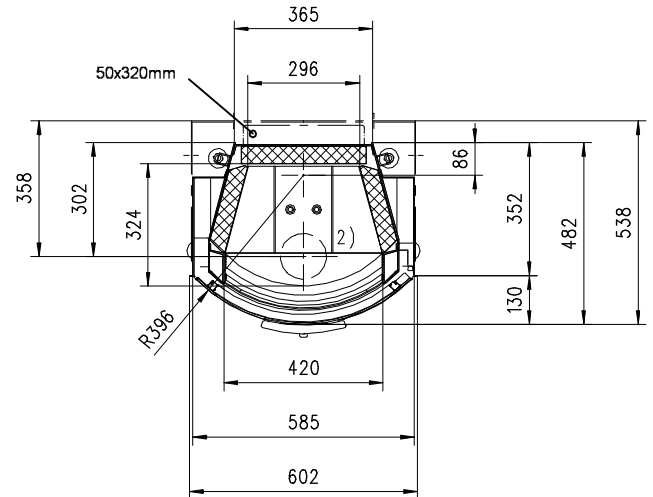

Grundriss Feuerstelle / Coupe sur foyer
Sezione al piano fuoco / Layout Fireplace

1) Ø 150 mm Konvektionsluft / Air convection / Aria di convezione / Convection air
2) Ø 125 mm Verbrennungsluft / Air de combustion / Aria di combustione / Combustion air

Allgemeintoleranz / Tolerance générale / Tolleranza generale / Tolerance general ± 2 mm

Alle Masse in mm! Massänderungen vorbehalten / Dimensions en mm! Sous réserve de modifications / Tutte le misure indicate sono in mm! Con riserva di modifica / All dimensions in mm! Mass change without notice

Typ **Mars 570 HK/HS rund Gen.3**

Art. Nr. HK: 11.32.06320 HS: 11.33.06320

Status **Freigegeben**

Massblatt
Fiche de mesure
Scheda tecnica
Dimensional drawing

Masstab
Echelle
Scala
Scale
1:20

Rüegg Cheminée AG
Schwäntemos 4
CH-8126 Zumikon

Tel. : +41 (0)44 919 82 82
Fax : +41 (0)44 919 82 90
www.ruegg-cheminee.com

Datum **Aug 2011**

Zeichnungs-Nr. **44/210/001B**