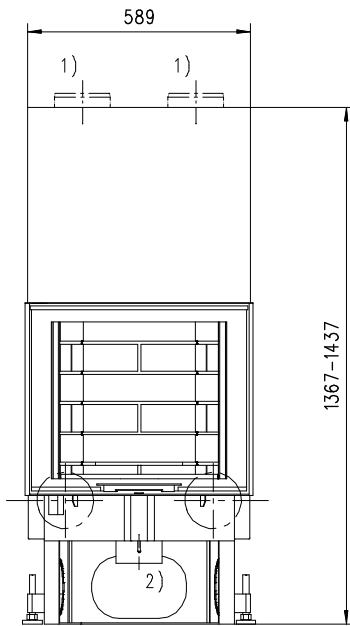

Frontansicht / Vue de face
Vista frontale / Front view