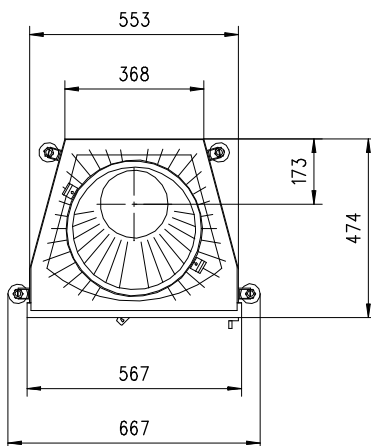

Aufsicht / Vue de haut
Vista dall'alto / View above