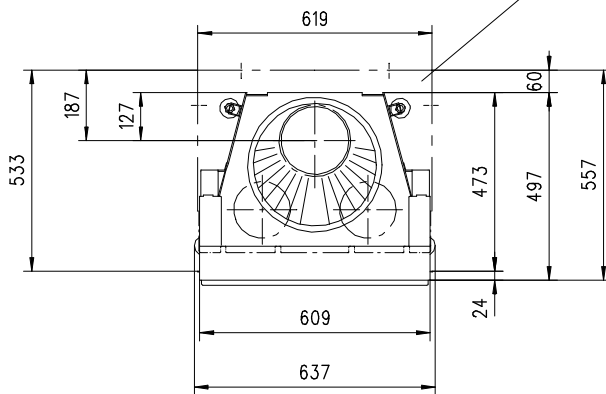

Aufsicht / Vue de haut
Vista dall'alto / View above

- Konvektionsmantel
- Manteau de convection
- Mantello di convezione
- Convection panel