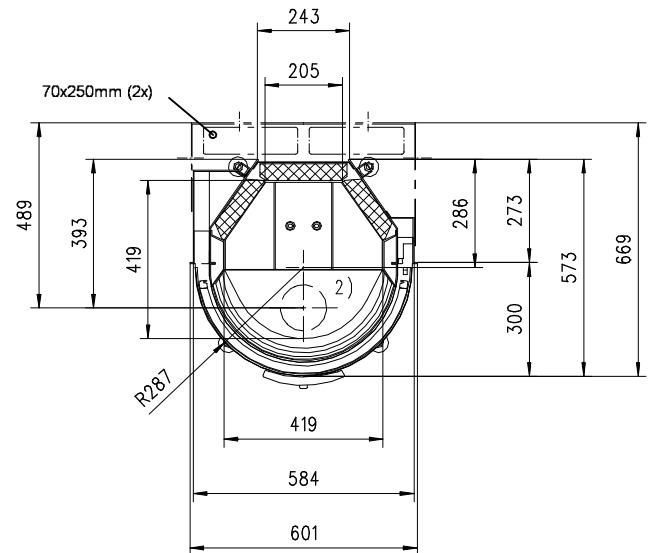

Grundriss Feuerstelle / Coupe sur foyer
Sezione al piano fuoco / Layout Fireplace

1) Ø 150 mm Konvektionsluft / Air convection / Aria di convezione / Convection air
2) Ø 125 mm Verbrennungsluft / Air de combustion / Aria di combustione / Combustion air

Allgemeintoleranz / Tolerance générale / Tolleranza generale / Tolerance general ± 2 mm

Alle Masse in mm! Massänderungen vorbehalten / Dimensions en mm! Sous réserve de modifications / Tutte le misure indicate sono in mm! Con riserva di modifica / All dimensions in mm! Mass change without notice

Typ **Mars 570 HK/HS 180°-rund Gen.2**

Art. Nr. HK: 11.32.06420 HS: 11.33.06420

Status **Freigegeben**

Massblatt
Fiche de mesure
Scheda tecnica
Dimensional drawing

Masstab
Echelle
Scala
Scale
1:20

ruegg
SWITZERLAND

Rüegg Cheminée AG
Schwäntemos 4
CH-8126 Zumikon

Tel. : +41 (0)44 919 82 82
Fax : +41 (0)44 919 82 90
www.ruegg-cheminee.com

Datum **Aug 2011**

Zeichnungs-Nr. **44/220/001D**