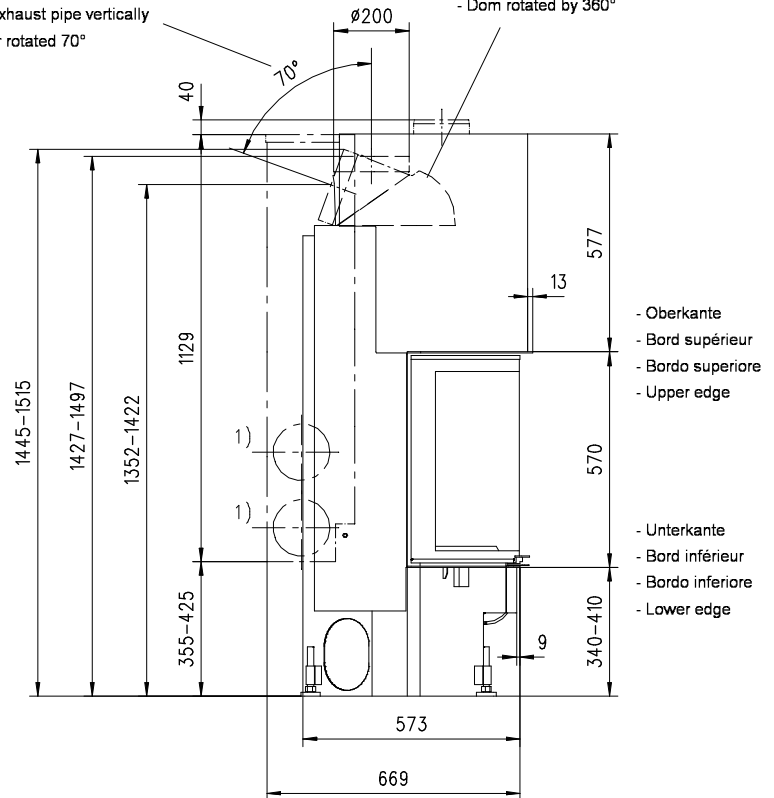

Seitenansicht / Vue de coté
Vista laterale / Side view

- Rauchrohrstützen senkrecht oder 70° drehbar
- Buse d'évacuation des fumées sortie verticale ou à 70°
- Uscita fumi verticale o inclinata a 70°
- Exhaust pipe vertically or rotated 70°
- Rauchfang-Kuppel 360° drehbar
- Dôme pivotant à 360°
- Scarico fumi in ghisa orientabile a 360°
- Dom rotated by 360°