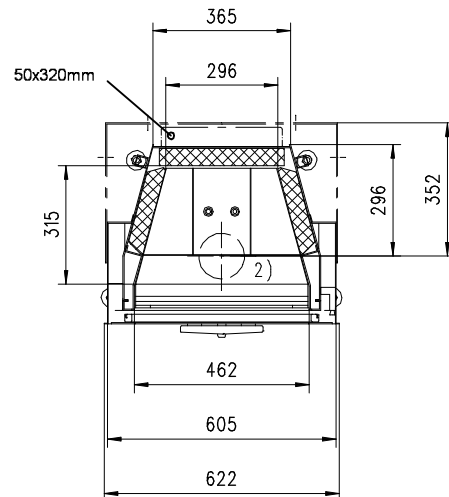

Grundriss Feuerstelle / Coupe sur foyer
Sezione al piano fuoco / Layout Fireplace

1) Ø 150 mm Konvektionsluft / Air convection / Aria di convezione / Convection air
2) Ø 125 mm Verbrennungsluft / Air de combustion / Aria di combustione / Combustion air

Allgemeintoleranz / Tolerance générale / Tolleranza generale / Tolerance general ± 2 mm

Alle Masse in mm! Massänderungen vorbehalten / Dimensions en mm! Sous réserve de modifications / Tutte le misure indicate sono in mm! Con riserva di modifica / All dimensions in mm! Mass change without notice

Typ **Mars 570 HK/HS flach Gen.3**

Art. Nr. HK: 11.32.06120 HS: 11.33.06120

Status **Freigegeben**

Massblatt
Fiche de mesure
Scheda tecnica
Dimensional drawing

Masstab
Echelle
Scala
Scale
1:20

Rüegg Cheminée AG
Schwäntemos 4
CH-8126 Zumikon

Tel. : +41 (0)44 919 82 82
Fax : +41 (0)44 919 82 90
www.ruegg-cheminee.com

Datum **Aug 2011**

Zeichnungs-Nr. **44/208/001D**