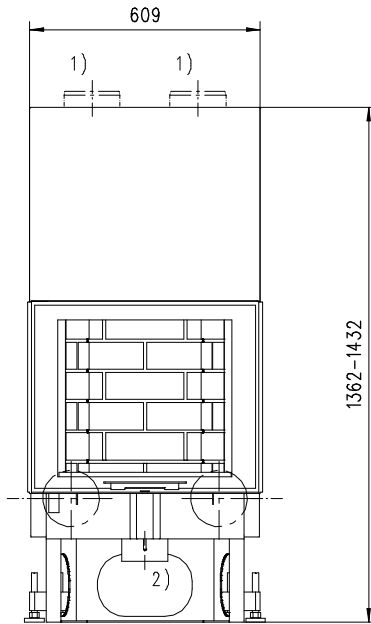

Frontansicht / Vue de face
Vista frontale / Front view