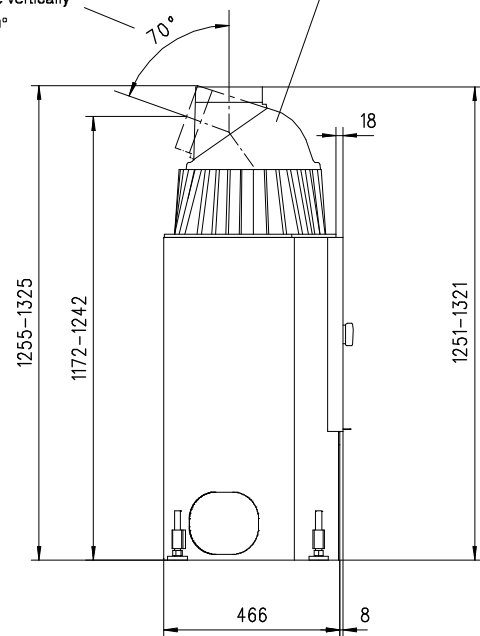

Seitenansicht / Vue de côté
Vista laterale / Side view

- Rauchrohrstutzen senkrecht oder 70° drehbar
- Buse d'évacuation des fumées sortie verticale ou à 70°
- Uscita fumi verticale o inclinata a 70°
- Exhaust pipe vertically or rotated 70°
- Rauchfang-Kuppel 360° drehbar
- Dôme pivotant à 360°
- Scarico fumi in ghisa orientabile a 360°
- Dom rotated by 360°