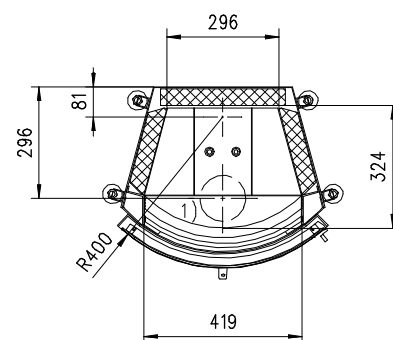

Grundriss Feuerstelle / Coupe sur foyer
Sezione al piano fuoco / Layout Fireplace

1) Ø 125 mm Verbrennungsluft / Air de combustion / Aria di combustione / Combustion air

Allgemeintoleranz / Tolerance générale / Tolleranza generale / Tolerance general ± 2 mm

Alle Masse in mm! Massänderungen vorbehalten / Dimensions en mm! Sous réserve de modifications / Tutte le misure indicate sono in mm! Con riserva di modifica / All dimensions in mm! Mass change without notice

Typ **Mars 510 K rund Gen.3**

Art. Nr. 11.30.06310

Status **Freigegeben**

Massblatt
Fiche de mesure
Scheda tecnica
Dimensional drawing

Masstab
Echelle
Scala
Scale
1:20

ruegg
SWITZERLAND

Rüegg Cheminée AG
Schwäntemos 4
CH-8126 Zumikon

Tel. : +41 (0)44 919 82 82
Fax : +41 (0)44 919 82 90
www.ruegg-cheminee.com

Datum **Aug 2011**

Zeichnungs Nr. **34/206/001B**