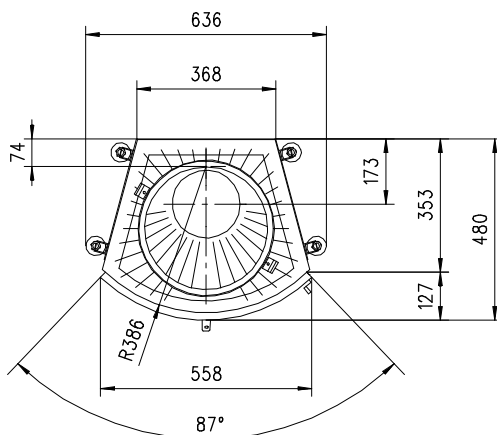

Aufsicht / Vue de haut
Vista dall'alto / View above