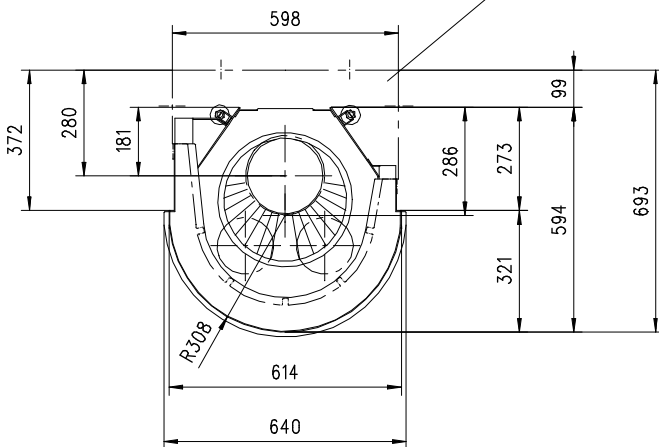

Aufsicht / Vue de haut
Vista dall'alto / View above

- Konvektionsmantel
- Manteau de convection
- Mantello di convezione
- Convection panel