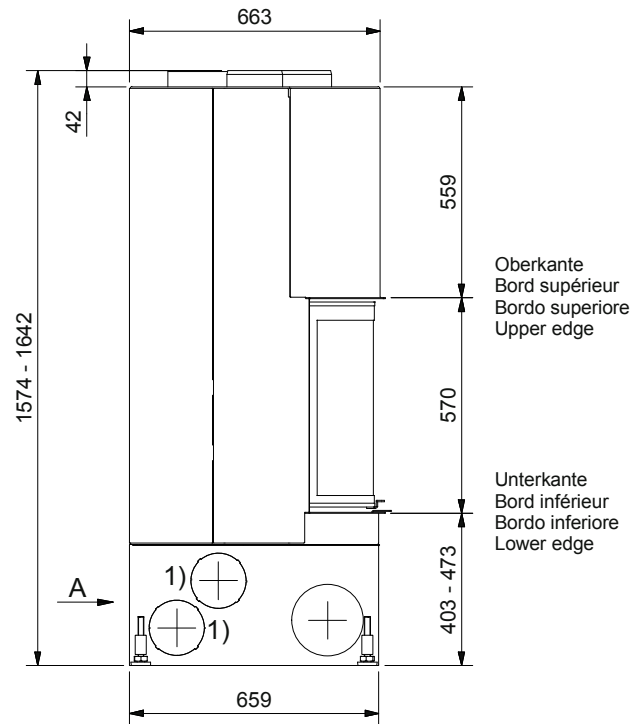

Seitenansicht / Vue de coté
Vista laterale / Side view

Aufsicht / Vue de haut
Vista dall'alto / View above

Grundriss Feuerstelle / Coupe sur foyer
Sezione al piano fuoco / Layout Fireplace

Ansicht A / Vue A
Vista A / View A

- 1) Ø 150 mm Konvektionsluft / Air convection / Aria di convezione / Convection air
2) Ø 150 mm Verbrennungsluft / Air de combustion / Aria di combustione / Combustion air

Allgemeintoleranz / Tolerance générale / Tolleranza generale / Tolerance general ± 2 mm

Typ	Prisma V/S Gen. 6		Massblatt Fiche de mesure Scheda tecnica Dimensional drawing	Massstab Echelle Scala Scale 1:20
Art. Nr.	11.08.00002 / 11.08.00003	Status	Freigegeben	Revision
		Rüegg Cheminée AG Schwättenmos 4 CH-8126 Zumikon	Tel. : +41 (0)44 919 82 82 Fax. : +41 (0)44 919 82 90 www.ruegg-cheminee.com	Projektionsmethode 
			Zeichnungs Nr. 2010-02620	1