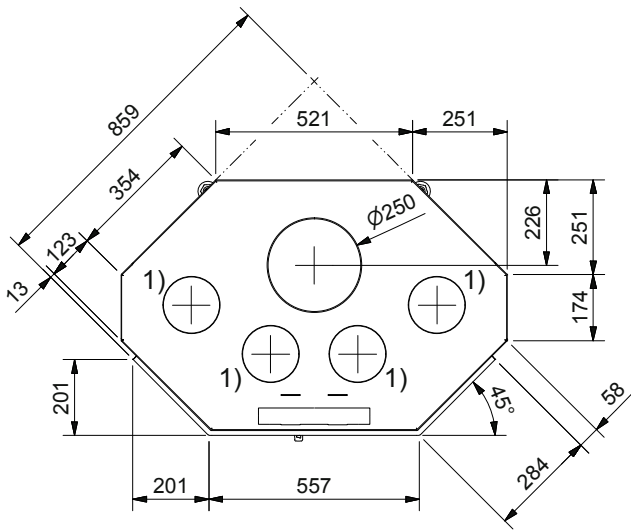

Seitenansicht / Vue de coté
Vista laterale / Side view

Aufsicht / Vue de haut
Vista dall'alto / View above

Grundriss Feuerstelle / Coupe sur foyer
Sezione al piano fuoco / Layout Fireplace

Ansicht A / Vue A
Vista A / View A

- 1) Ø 150 mm Konvektionsluft / Air convection / Aria di convezione / Convection air
2) Ø 150 mm Verbrennungsluft / Air de combustion / Aria di combustione / Combustion air

Allgemeintoleranz / Tolerance générale / Tolleranza generale / Tolerance general ± 2 mm