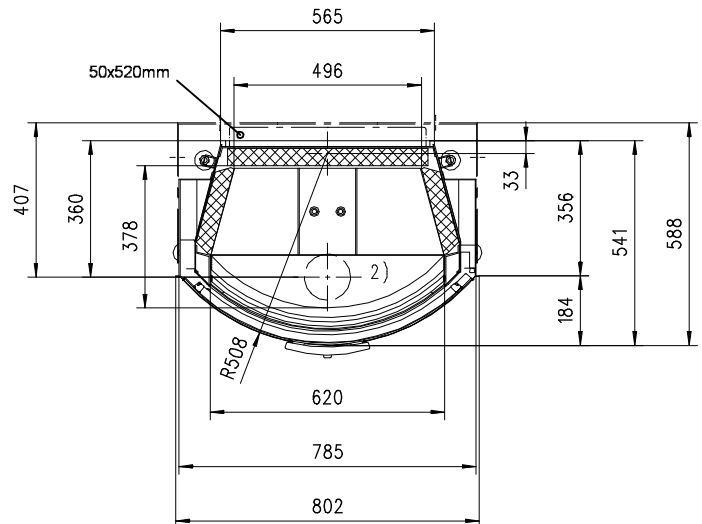

Grundriss Feuerstelle / Coupe sur foyer
Sezione al piano fuoco / Layout Fireplace

1) Ø 150 mm Konvektionsluft / Air convection / Aria di convezione / Convection air
2) Ø 125 mm Verbrennungsluft / Air de combustion / Aria di combustione / Combustion air
Allgemeintoleranz / Tolerance générale / Tolleranza generale / Tolerance general ± 2 mm

Alle Masse in mm! Massänderungen vorbehalten / Dimensions en mm! Sous réserve de modifications / Tutte le misure indicate sono in mm! Con riserva di modifica / All dimensions in mm! Mass change without notice

Typ **Uranus 510 HK/HS rund Gen.2**

Art. Nr. HK: 11.32.09300 HS: 11.33.09300

Status **Freigegeben**

Massblatt
Fiche de mesure
Scheda tecnica
Dimensional drawing

Masstab
Echelle
Scala
Scale
1:20

ruegg
SWITZERLAND

Rüegg Cheminée AG
Schwäntemos 4
CH-8126 Zumikon

Tel. : +41 (0)44 919 82 82
Fax : +41 (0)44 919 82 90
www.ruegg-cheminee.com

Datum **Aug 2011**

Zeichnungs Nr. **48/206/001B**