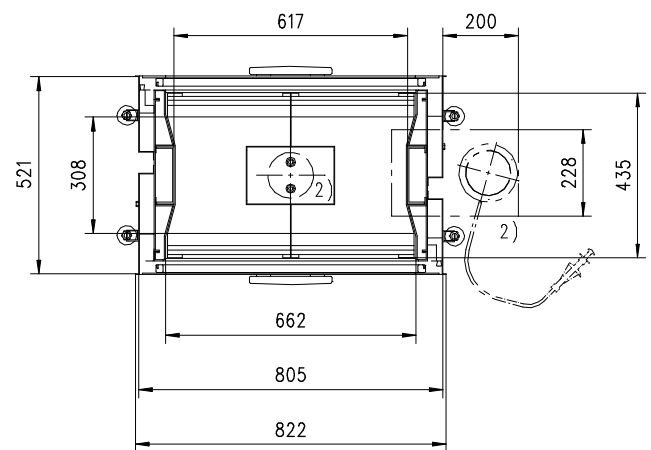

Grundriss Feuerstelle / Coupe sur foyer
Sezione al piano fuoco / Layout Fireplace

1) Optional Anschluss für Ø 125 mm Seilzugklappe / Manchon de raccordement pour clapet d'air de combustion Ø 125 mm, en option / Raccordo opzionale aria di combustione Ø 125 mm / Optional connection for flap with cable control Ø 125 mm
  2) Verbrannungsluftkanal mit Ø 125 mm Seilzugklappe / Canal d'air de combustion avec clapet Ø 125 mm / Scatola di raccordo aria di combustione Ø 125 mm / Combustion air duct with flap with cable control Ø 125 mm

Allgemeintoleranz / Tolerance générale / Tolleranza generale / Tolerance general ± 2 mm

Alle Masse in mm! Massänderungen vorbehalten / Dimensions en mm! Sous réserve de modifications / Tutte le misure indicate sono in mm! Con riserva di modifica / All dimensions in mm! Mass change without notice

Typ Uranus 510 HK flach Tunnel Stil Gen.2		Massblatt Fiche de mesure Scheda tecnica Dimensional drawing	Masstab Echelle Scala Scale 1:20
Art. Nr. HK: 11.32.09100	Status Freigegeben	Datum Aug 2011	Zeichnungs-Nr. 48/264/001E
	Rüegg Cheminée AG Schwäntemos 4 CH-8126 Zumikon	Projektionsmethode 	

Tel. : +41 (0)44 919 82 82
Fax : +41 (0)44 919 82 90
www.ruegg-cheminee.com