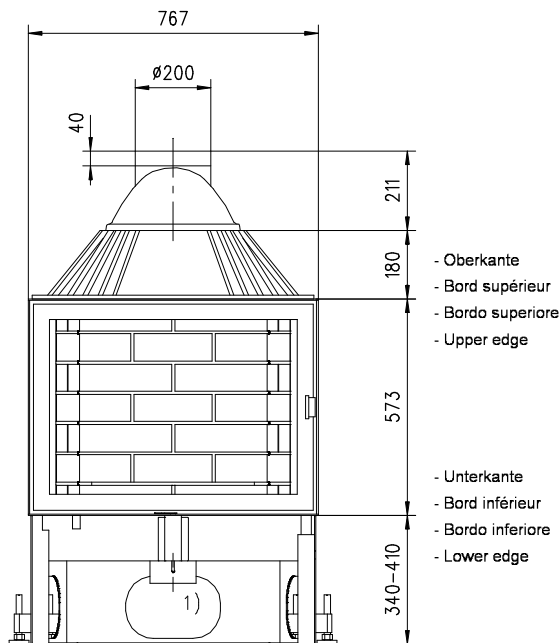

Frontansicht / Vue de face
Vista frontale / Front view