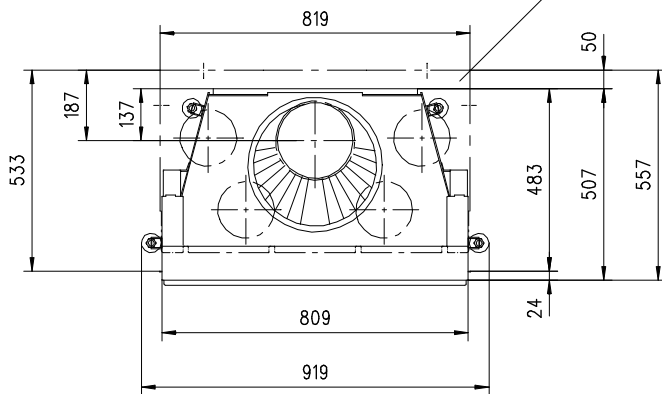

Aufsicht / Vue de haut
Vista dall'alto / View above

- Konvektionsmantel
- Manteau de convection
- Mantello di convezione
- Convection panel