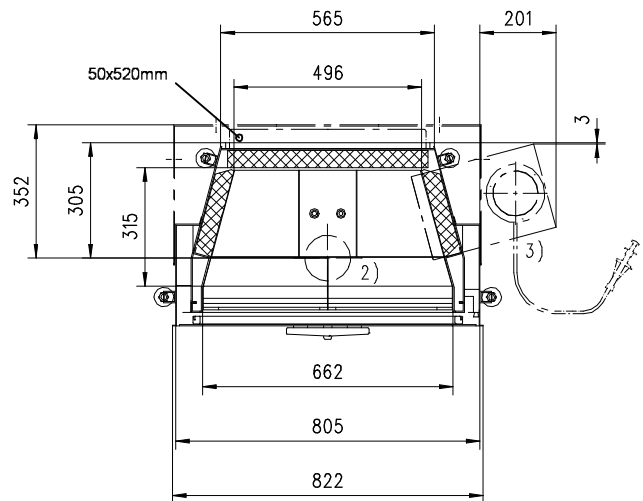

Grundriss Feuerstelle / Coupe sur foyer
Sezione al piano fuoco / Layout Fireplace

1) Ø 150 mm Konvektionsluft / Air convection / Aria di convezione / Convection air
  2) Optimaler Anschluss für Ø 125 mm Seilzugklappe / Manchon de raccordement pour clapet d'air de combustion Ø 125 mm, en option / Raccordo opzionale aria di combustione Ø 125 mm / Optional connection for flap with cable control Ø 125 mm
  3) Verbrannungsluftkanal mit Ø 125 mm Seilzugklappe / Canal d'air de combustion avec clapet Ø 125 mm / Scatola di raccordo aria di combustione Ø 125 mm / Combustion air duct with flap with cable control Ø 125 mm

Allgemeintoleranz / Tollerance générale / Tolleranza generale / Tolerance general ± 2 mm

Alle Masse in mm! Massänderungen vorbehalten / Dimensions en mm! Sous réserve de modifications / Tutte le misure indicate sono in mm! Con riserva di modifica / All dimensions in mm! Mass change without notice

Typ Uranus 570 HK/HS flach Stil Gen.2		Massblatt Fiche de mesure Scheda tecnica Dimensional drawing		Masstab Echelle Scala Scale 1:20
Art. Nr. HK: 11.32.09150 HS: 11.33.09150		Status Freigegeben		
		Rüegg Cheminée AG Schwänthenmos 4 CH-8126 Zumikon	Tel. : +41 (0)44 919 82 82 Fax. : +41 (0)44 919 82 90 www.ruegg-cheminee.com	
		Datum Aug 2011		
		Zeichnungs-Nr. 48/238/001E