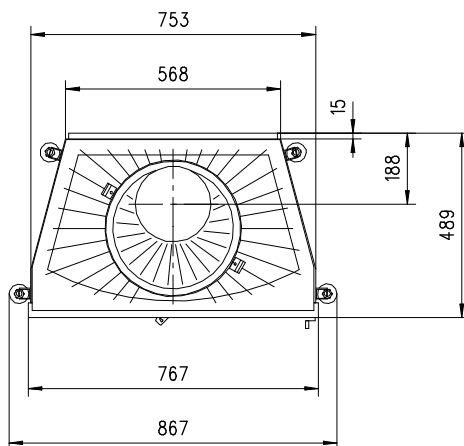

Aufsicht / Vue de haut
Vista dall'alto / View above