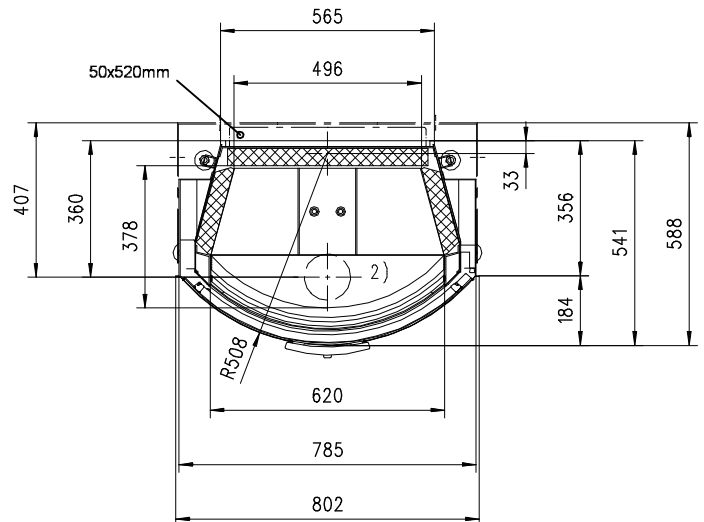

Grundriss Feuerstelle / Coupe sur foyer
Sezione al piano fuoco / Layout Fireplace

1) Ø 150 mm Konvektionsluft / Air convection / Aria di convezione / Convection air
2) Ø 125 mm Verbrennungsluft / Air de combustion / Aria di combustione / Combustion air

Allgemeintoleranz / Tolerance générale / Tolleranza generale / Tolerance general ± 2 mm

Alle Masse in mm! Massänderungen vorbehalten / Dimensions en mm! Sous réserve de modifications / Tutte le misure indicate sono in mm! Con riserva di modifica / All dimensions in mm! Mass change without notice

Typ **Uranus 570 HK/HS rund Gen.2**

Art. Nr. HK: 11.32.09310 HS: 11.33.09310

Status **Freigegeben**

Massblatt
Fiche de mesure
Scheda tecnica
Dimensional drawing

Masstab
Echelle
Scala
Scale
1:20

ruegg
SWITZERLAND

Rüegg Cheminée AG
Schwäntemos 4
CH-8126 Zumikon

Tel. : +41 (0)44 919 82 82
Fax : +41 (0)44 919 82 90
www.ruegg-cheminee.com

Datum **Aug 2011**

Zeichnungs-Nr. **48/210/001B**