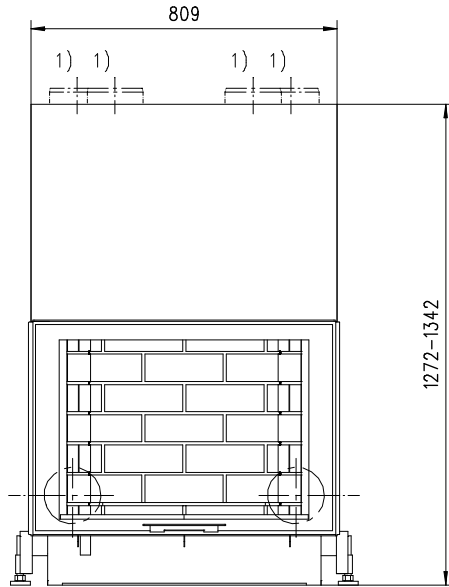

Frontansicht / Vue de face
Vista frontale / Front view