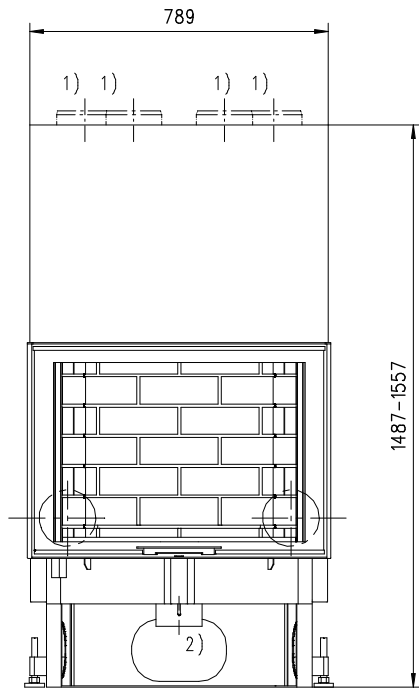

Frontansicht / Vue de face
Vista frontale / Front view