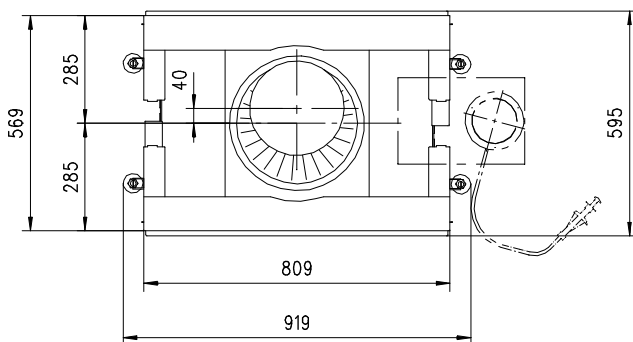

Aufsicht / Vue de haut
Vista dall'alto / View above