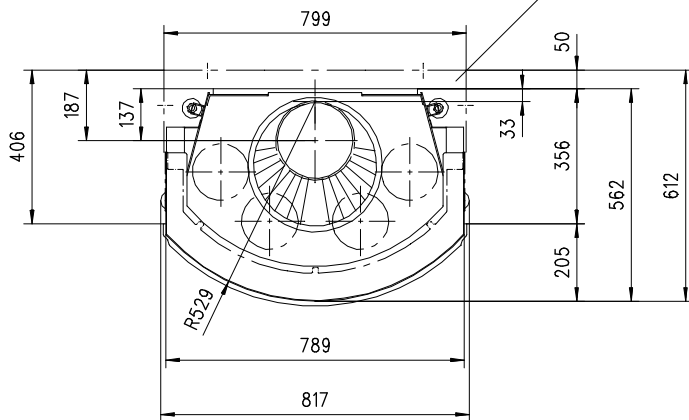

Aufsicht / Vue de haut
Vista dall'alto / View above

- Konvektionsmantel
- Manteau de convection
- Mantello di convezione
- Convection panel