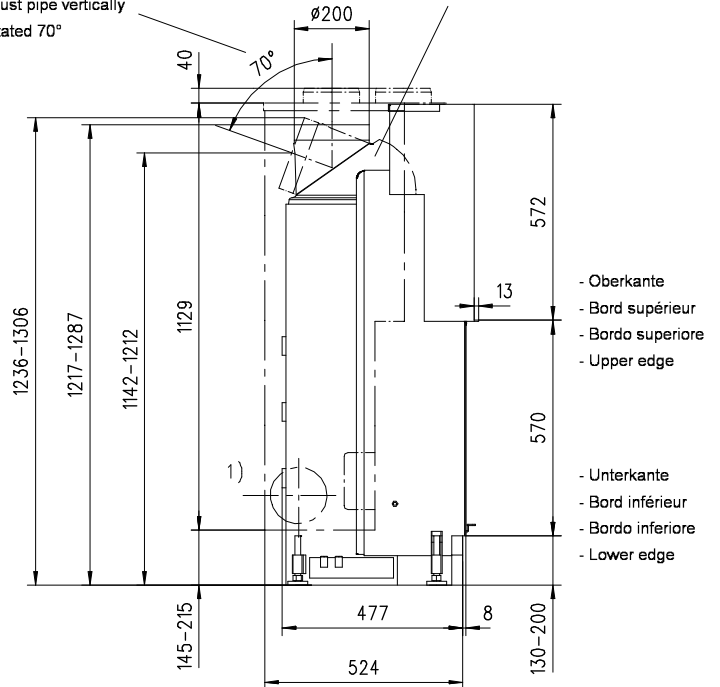

Seitenansicht / Vue de coté
Vista laterale / Side view

- Rauchrohrstutzen senkrecht oder 70° drehbar
- Buse d'évacuation des fumées sortie verticale ou à 70°
- Uscita fumi verticale o inclinata a 70°
- Exhaust pipe vertically or rotated 70°
- Rauchfang-Kuppel 360° drehbar
- Dôme pivotant à 360°
- Scarico fumi in ghisa orientabile a 360°
- Dom rotated by 360°