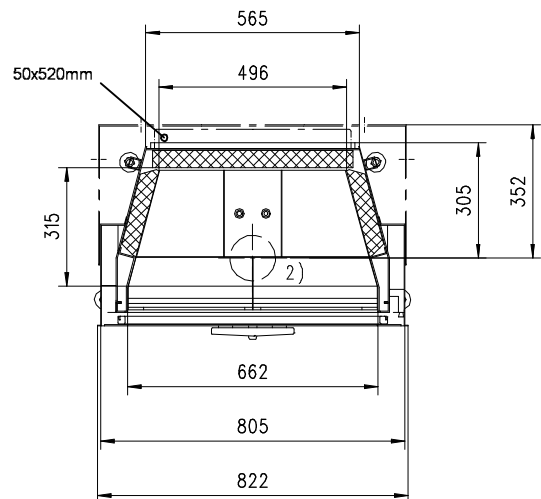

Grundriss Feuerstelle / Coupe sur foyer
Sezione al piano fuoco / Layout Fireplace

1) Ø 150 mm Konvektionsluft / Air convection / Aria di convezione / Convection air
2) Ø 125 mm Verbrennungsluft / Air de combustion / Aria di combustione / Combustion air

Allgemeintoleranz / Tolerance générale / Tolleranza generale / Tolerance general ± 2 mm

Alle Masse in mm! Massänderungen vorbehalten / Dimensions en mm! Sous réserve de modifications / Tutte le misure indicate sono in mm! Con riserva di modifica / All dimensions in mm! Mass change without notice

Typ **Uranus 510 HK/HS flach Gen.2**

Art. Nr. HK: 11.32.09010 HS: 11.33.09010

Status Freigegeben

Massblatt
Fiche de mesure
Scheda tecnica
Dimensional drawing

Masstab
Echelle
Scala
Scale
1:20

ruegg
SWITZERLAND

Datum **Aug 2011**

Zeichnungs Nr. **48/204/001D**