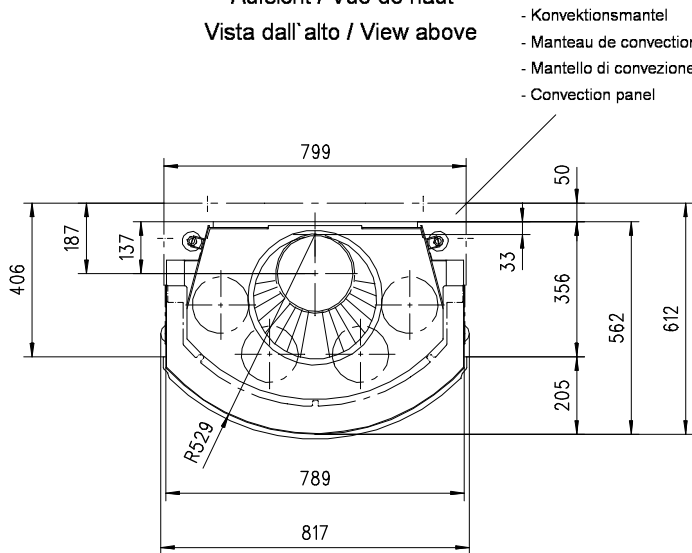

Aufsicht / Vue de haut
Vista dall'alto / View above