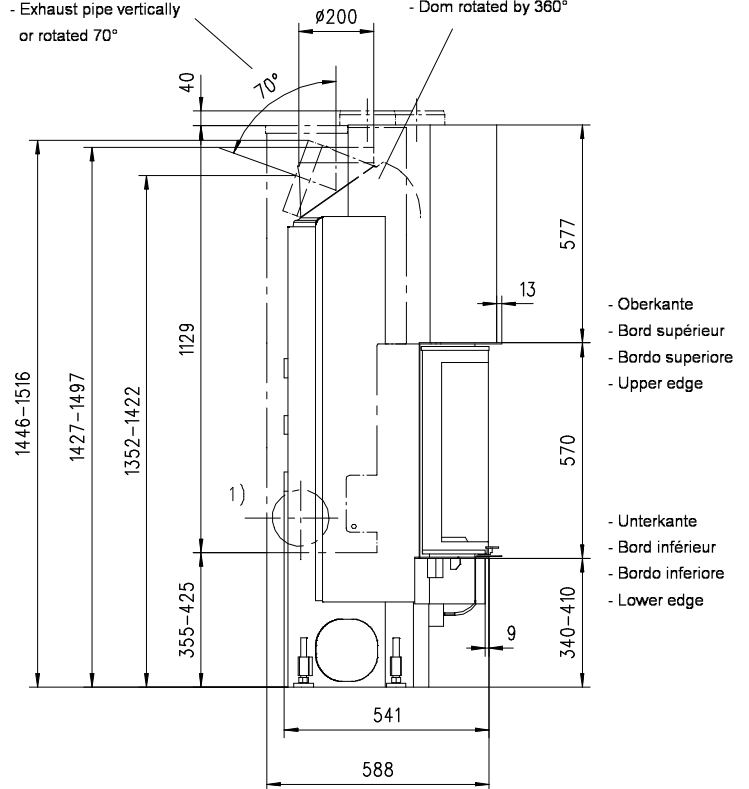

Seitenansicht / Vue de côté
Vista laterale / Side view

- Rauchrohrstützen senkrecht oder 70° drehbar
- Buse d'évacuation des fumées sortie verticale ou à 70°
- Uscita fumi verticale o inclinata a 70°
- Exhaust pipe vertically or rotated 70°
- Rauchfang-Kuppel 360° drehbar
- Dôme pivotant à 360°
- Scarico fumi in ghisa orientabile a 360°
- Dom rotated by 360°