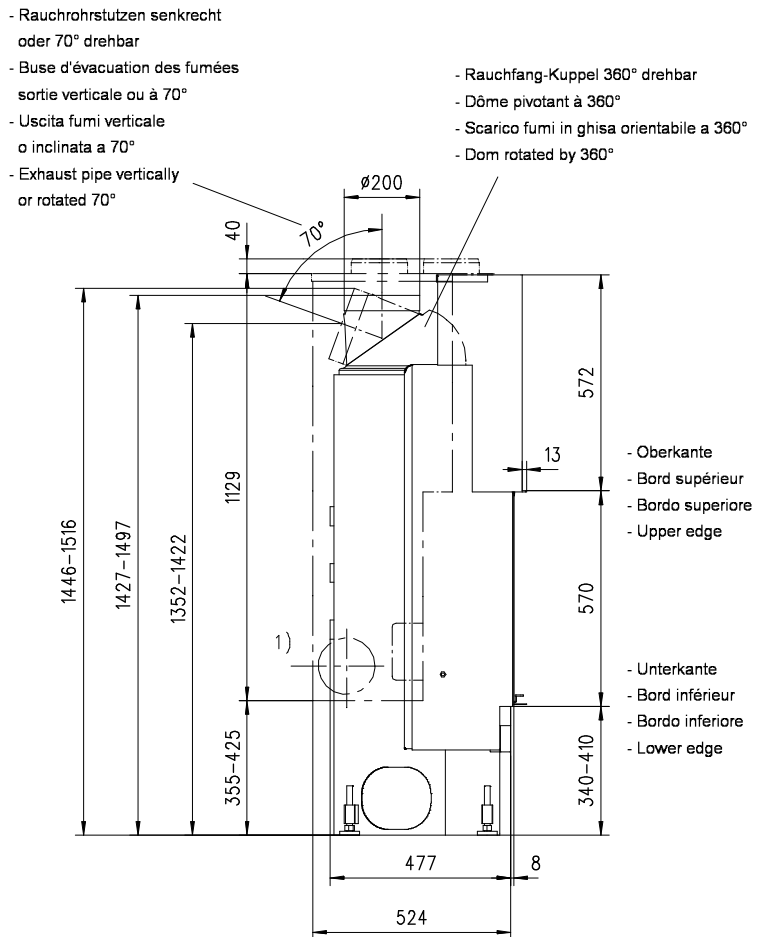

Seitenansicht / Vue de coté
Vista laterale / Side view