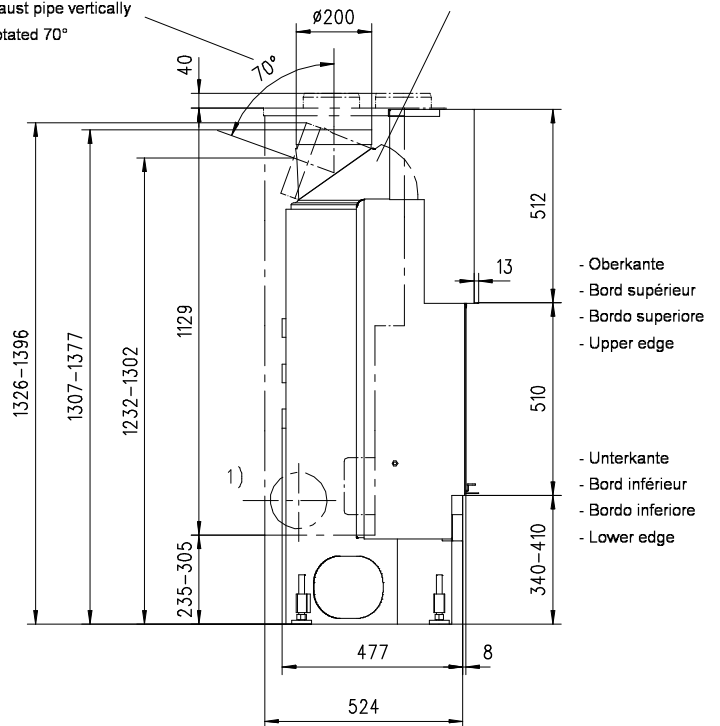

Seitenansicht / Vue de coté
Vista laterale / Side view

- Rauchrohrstützen senkrecht oder 70° drehbar
- Buse d'évacuation des fumées sortie verticale ou à 70°
- Uscita fumi verticale o inclinata a 70°
- Exhaust pipe vertically or rotated 70°
- Rauchfang-Kuppel 360° drehbar
- Dôme pivotant à 360°
- Scarico fumi in ghisa orientabile a 360°
- Dom rotated by 360°