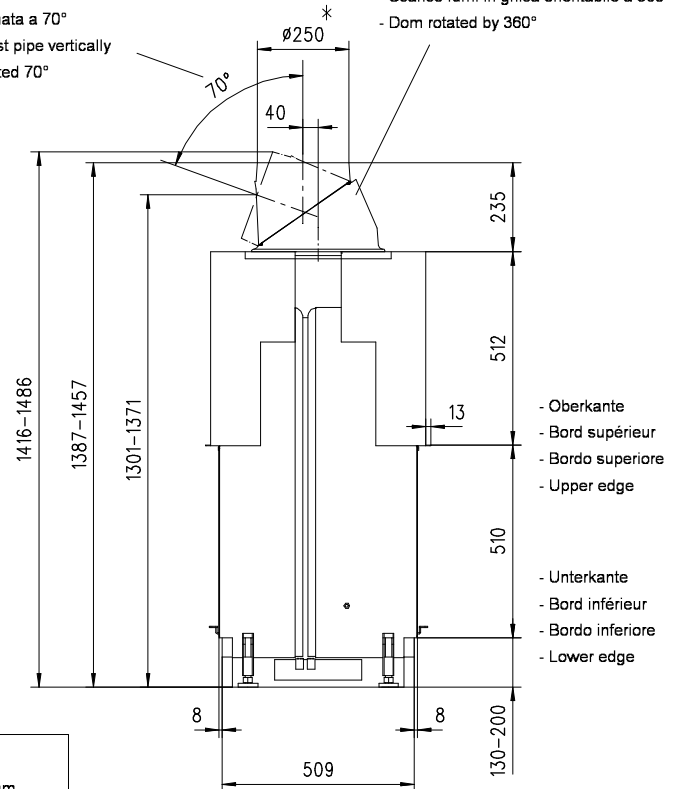

Seitenansicht / Vue de coté
Vista laterale / Side view

- Rauchrohrstutzen senkrecht oder 70° drehbar
- Buse d'évacuation des fumées sortie verticale ou à 70°
- Uscita fumi verticale o inclinata a 70°
- Exhaust pipe vertically or rotated 70°
- Rauchfang-Kuppel 360° drehbar
- Dôme pivotant à 360°
- Scarico fumi in ghisa orientabile a 360°
- Dorn rotated by 360°

* **Standard Ø250mm**

- Bei geschlossenem Betrieb oder selbstschliessender Tür: Reduzierbar auf Ø200mm
- Réduction possible à Ø200mm uniquement en fonctionnement portes fermées ou portes à fermetures automatiques (Bauart A1)
- È ammessa una riduzione a Ø200mm esclusivamente con utilizzo a sportello chiuso o con dispositivo di ritorno automatico dello sportello (Bauart A1)
- In closed mode, or self-closing door: Can be reduced to Ø200mm