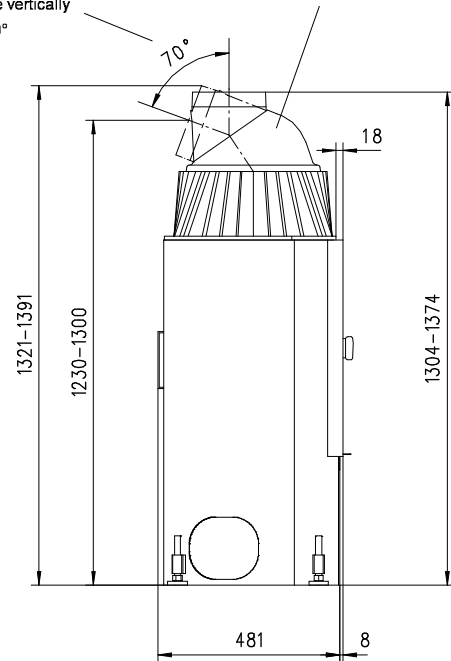

Seitenansicht / Vue de coté
Vista laterale / Side view

- Rauchrohrstützen senkrecht oder 70° drehbar
- Buse d'évacuation des fumées sortie verticale ou à 70°
- Uscita fumi verticale o inclinata a 70°
- Exhaust pipe vertically or rotated 70°
- Rauchfang-Kuppel 360° drehbar
- Dôme pivotant à 360°
- Scarico fumi in ghisa orientabile a 360°
- Dom rotated by 360°