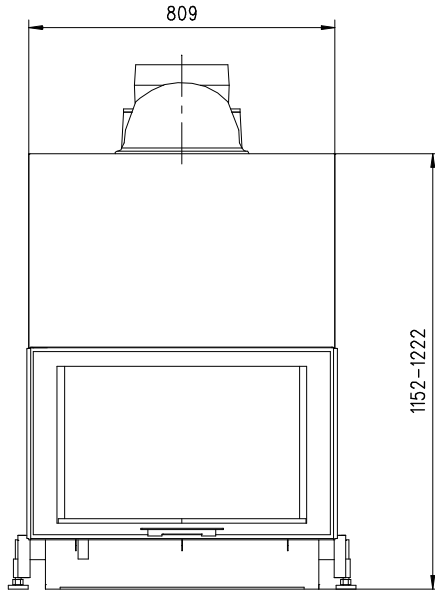

Frontansicht / Vue de face
Vista frontale / Front view