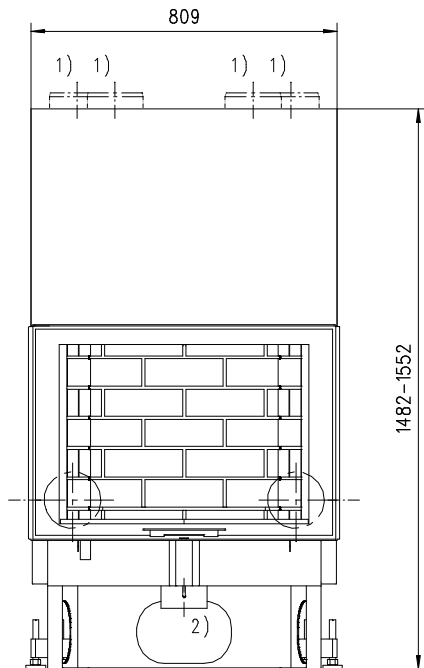

Frontansicht / Vue de face
Vista frontale / Front view