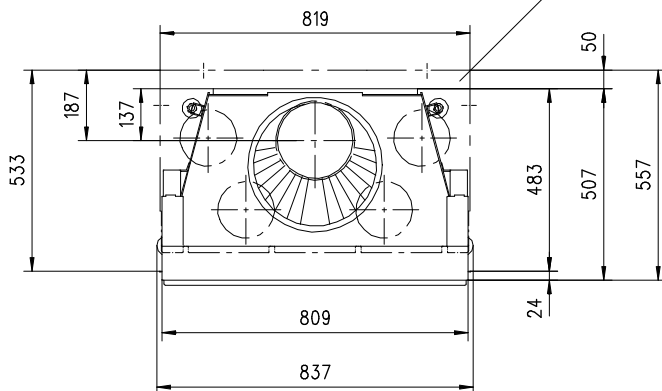

Aufsicht / Vue de haut
Vista dall'alto / View above

- Konvektionsmantel
- Manteau de convection
- Mantello di convezione
- Convection panel