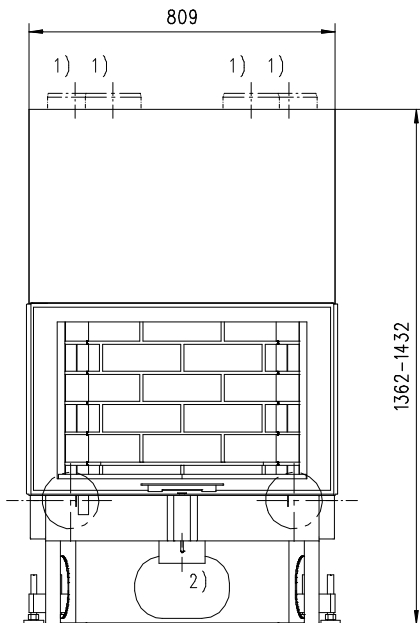

Frontansicht / Vue de face
Vista frontale / Front view