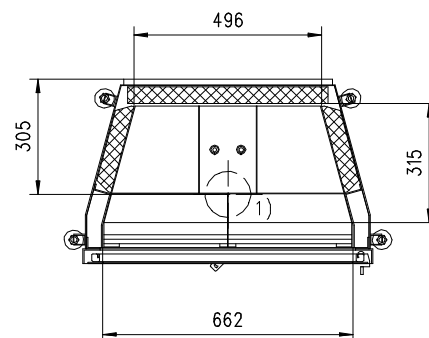

Grundriss Feuerstelle / Coupe sur foyer
Sezione al piano fuoco / Layout Fireplace

1) Ø 125 mm Verbrennungsluft / Air de combustion / Aria di combustione / Combustion air

Allgemeintoleranz / Tolerance générale / Tolleranza generale / Tolerance general ± 2 mm

Alle Masse in mm! Massänderungen vorbehalten / Dimensions en mm! Sous réserve de modifications / Tutte le misure indicate sono in mm! Con riserva di modifica / All dimensions in mm! Mass change without notice

Typ **Uranus 570 K flach Gen.3**

Art. Nr. 11.30.09110

Status **Freigegeben**

Massblatt
Fiche de mesure
Scheda tecnica
Dimensional drawing

Masstab
Echelle
Scala
Scale
1:20

ruegg
SWITZERLAND

Rüegg Cheminée AG
Schwäntemos 4
CH-8126 Zumikon

Tel. : +41 (0)44 919 82 82
Fax : +41 (0)44 919 82 90
www.ruegg-cheminee.com

Datum **Aug 2011**

Zeichnungs Nr. **38/208/001C**