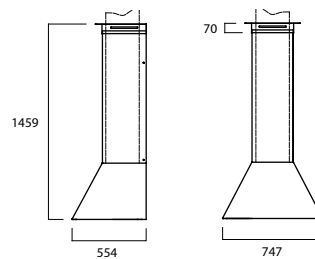

B2152
 Kit tubo porche
 Peso 17 kg

B2151
 Bajo campana inox
 (Sin tubo)

B2155
 Cajón parrillas inox.
 (incluye parrilla)
 Peso 50 kg

A7050
 Parrilla carne
 Peso 3 kg

B2152-2/1
 Tapatubo

B2152-1/2
 Remate inclinado