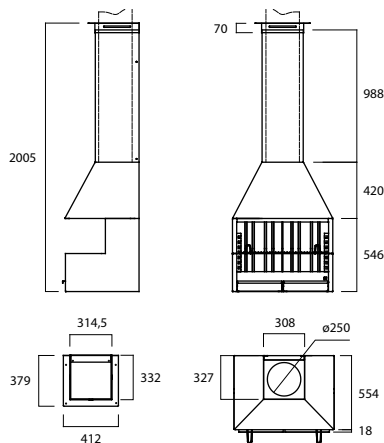

B2152
 Kit tubo porche
 Peso 17 kg

B2151
 Bajo campana inox
 (Sin tubo)

B2155
 Cajón parrillas inox.
 (incluye parrilla)
 Peso 50 kg

A7050
 Parrilla carne
 Peso 3 kg

B2152-2/1
 Tapatubo

B2152-1/2
 Remate inclinado