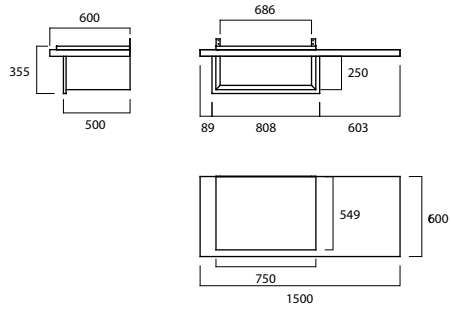

SOPORTE Y MESA
OPCIONALES

(Disponible en versión
izquierda y derecha)

B2160 SOPORTE PARED INOX.
PARA PALMA 75
(Incluye placa aislante)