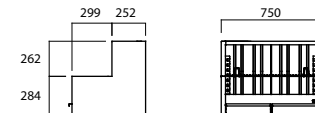

B2152
 Kit tubo porche
 Peso 17 kg

B2151
 Bajo campana inox
 (Sin tubo)

B2155
 Cajón parrillas inox.
 (incluye parrilla)
 Peso 50 kg

A7050
 Parrilla carne
 Peso 3 kg

B2152-2/1
 Tapatubo

B2152-1/2
 Remate inclinado