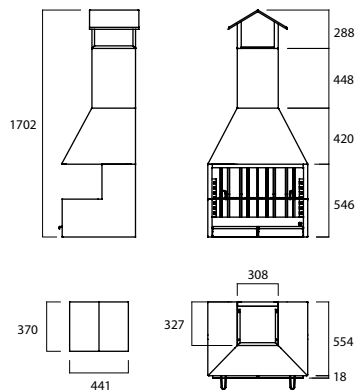

B2153
 Kit tubo jardín
 Peso 17 kg

B2151
 Bajo campana inox
 (Sin tubo)

B2155
 Cajón parrillas inox.
 (incluye parrilla)
 Peso 50 kg

A7050
 Parrilla carne
 Peso 3 kg

B2153-2/1
 Tubo

SOPORTE Y MESA
OPCIONALES