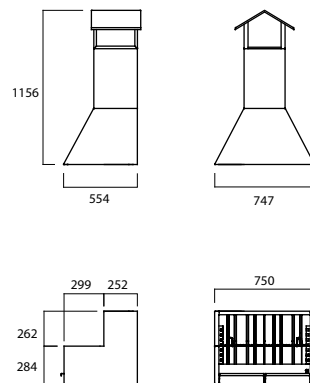

B2153
 Kit tubo jardín
 Peso 17 kg

B2151
 Bajo campana inox
 (Sin tubo)

B2155
 Cajón parrillas inox.
 (incluye parrilla)
 Peso 50 kg

A7050
 Parrilla carne
 Peso 3 kg

B2153-2/1
 Tubo

SOPORTE Y MESA
OPCIONALES