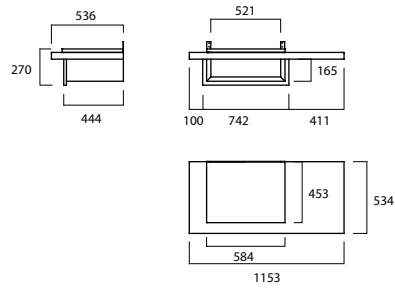

SOPORTE Y MESA
OPCIONALES

(Disponible en versión
izquierda y derecha)

B2111 SOPORTE PARED INOX.
PARA PALMA 60
(Incluye placa aislante)