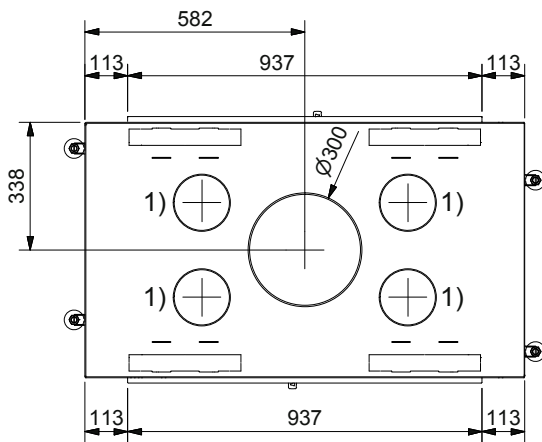

Seitenansicht / Vue de coté
Vista laterale / Side view

Aufsicht / Vue de haut
Vista dall'alto / View above

Grundriss Feuerstelle / Coupe sur foyer
Sezione al piano fuoco / Layout Fireplace

- 1) Ø 150 mm Konvektionluft / Air convection / Aria di convezione / Convection air
2) Ø 150 mm Verbrennungsluft / Air de combustion / Aria di combustione / Combustion air

Detailed views of zoom function on the electronic PDF datasheet apparent. Download at www.ruegg-cheminee.com.

Alle Masse in mm! Massänderungen vorbehalten / Dimensions en mm! Sous réserve de modifications / Tutte le misure indicate sono in mm! Con riserva di modifica / All dimensions in mm! Mass change without notice

Typ	Saphir Tunnel S Gen. 5		Massblatt Fiche de mesure Scheda tecnica Dimensional drawing	Massstab Echelle Scala Scale
Art. Nr.	11.08.00361	Status	Freigegeben	1:20
	Rüegg Cheminée AG Schwänthenmos 4 CH-8126 Zumikon	Tel. : +41 (0)44 919 82 82 Fax. : +41 (0)44 919 82 90 www.ruegg-cheminee.com	Projektionsmethode 	Zeichnungs Nr. 2010-03404
				Revision -