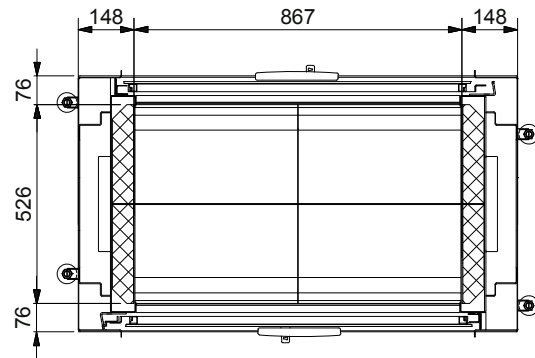

Seitenansicht / Vue de coté
Vista laterale / Side view

Aufsicht / Vue de haut
Vista dall'alto / View above

Grundriss Feuerstelle / Coupe sur foyer
Sezione al piano fuoco / Layout Fireplace

- 1) Ø 150 mm Konvektionluft / Air convection / Aria di convezione / Convection air
2) Ø 150 mm Verbrennungsluft / Air de combustion / Aria di combustione / Combustion air