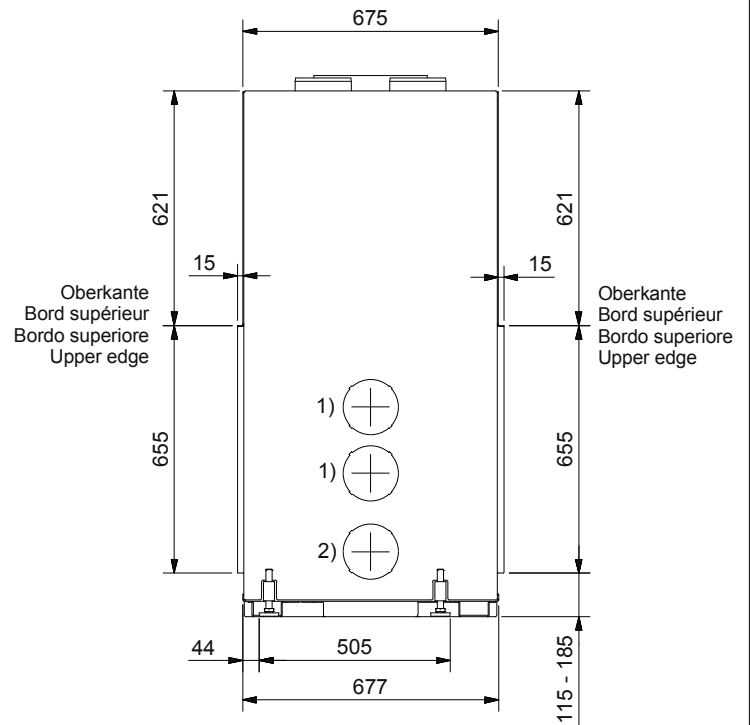

Seitenansicht / Vue de coté
Vista laterale / Side view

Aufsicht / Vue de haut
Vista dall'alto / View above

Grundriss Feuerstelle / Coupe sur foyer
Sezione al piano fuoco / Layout Fireplace

- 1) Ø 150 mm Konvektionluft / Air convection / Aria di convezione / Convection air
2) Ø 150 mm Verbrennungsluft / Air de combustion / Aria di combustione / Combustion air

Typ	Saphir Tunnel S Gen. 5		Massblatt Fiche de mesure Scheda tecnica Dimensional drawing	Massstab Echelle Scala Scale
Art. Nr.	11.08.00361	Status	Freigegeben	1:20
	Rüegg Cheminée AG Schwänthenmos 4 CH-8126 Zumikon	Tel. : +41 (0)44 919 82 82 Fax. : +41 (0)44 919 82 90 www.ruegg-cheminee.com	Projektionsmethode 	Zeichnungs Nr. 2010-03404
				Revision -