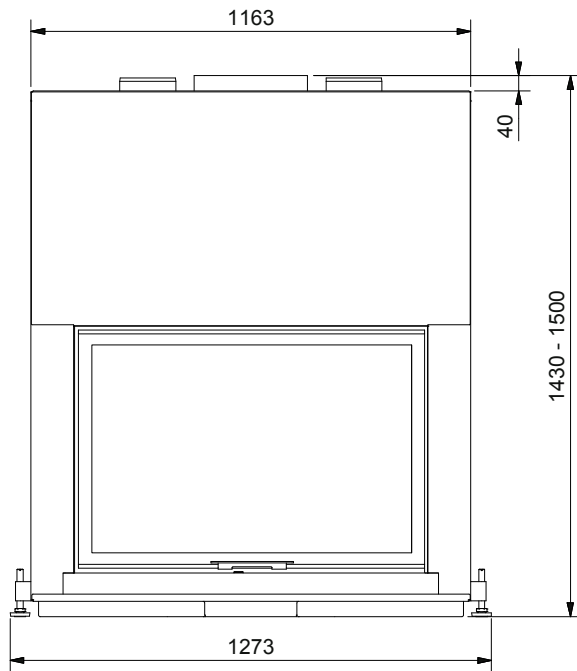

Seitenansicht / Vue de coté
Vista laterale / Side view

Aufsicht / Vue de haut
Vista dall'alto / View above

Grundriss Feuerstelle / Coupe sur foyer
Sezione al piano fuoco / Layout Fireplace

- 1) Ø 150 mm Konvektionluft / Air convection / Aria di convezione / Convection air
2) Ø 150 mm Verbrennungsluft / Air de combustion / Aria di combustione / Combustion air