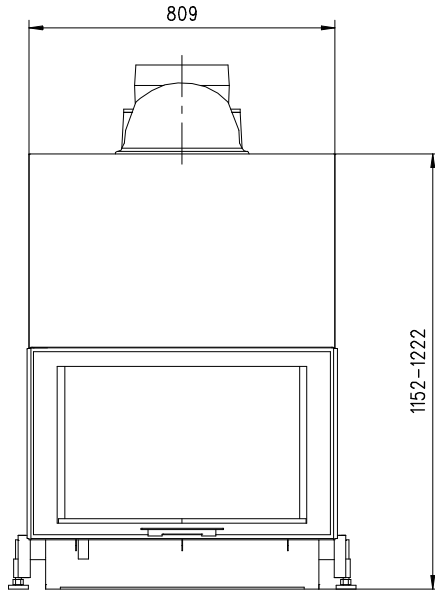

Frontansicht / Vue de face
Vista frontale / Front view