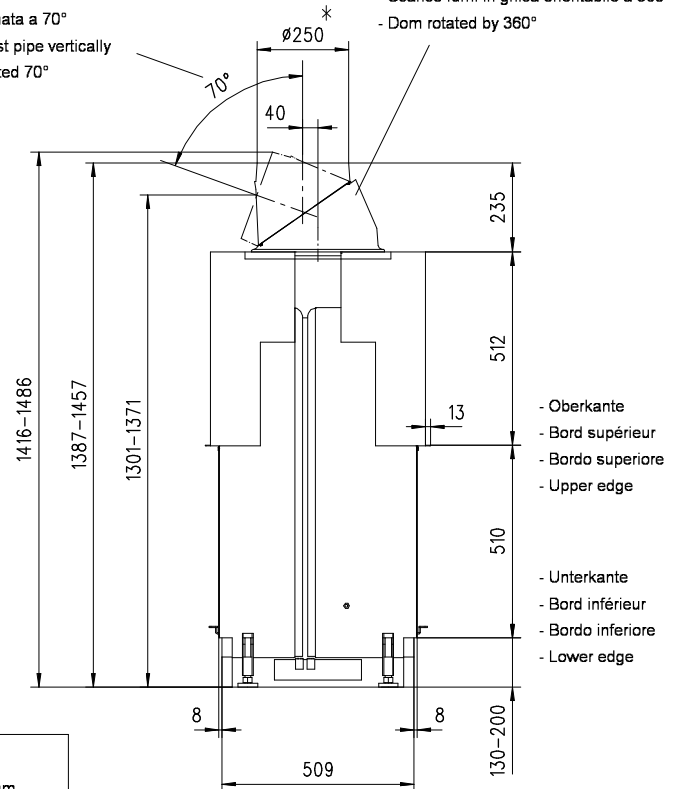

Seitenansicht / Vue de coté
Vista laterale / Side view

- Rauchrohrstützen senkrecht oder 70° drehbar
- Buse d'évacuation des fumées sortie verticale ou à 70°
- Uscita fumi verticale o inclinata a 70°
- Exhaust pipe vertically or rotated 70°
- Rauchfang-Kuppel 360° drehbar
- Dôme pivotant à 360°
- Scarico fumi in ghisa orientabile a 360°
- Dom rotated by 360°

* **Standard Ø250mm**

- Bei geschlossenem Betrieb oder selbstschliessender Tür: Reduzierbar auf Ø200mm
- Réduction possible à Ø200mm uniquement en fonctionnement portes fermées ou portes à fermetures automatiques (Bauart A1)
- È ammessa una riduzione a Ø200mm esclusivamente con utilizzo a sportello chiuso o con dispositivo di ritorno automatico dello sportello (Bauart A1)
- In closed mode, or self-closing door: Can be reduced to Ø200mm