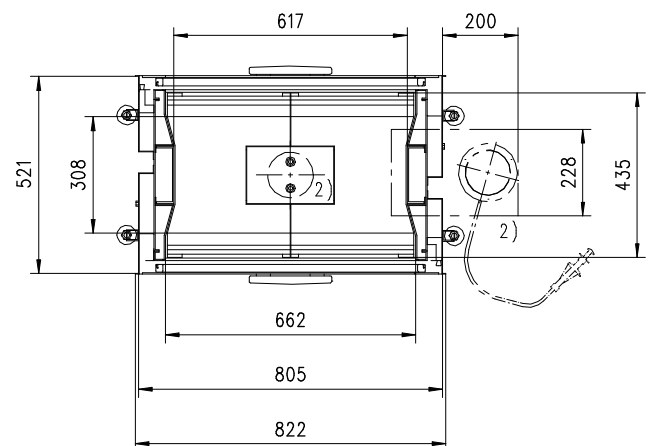

Grundriss Feuerstelle / Coupe sur foyer
Sezione al piano fuoco / Layout Fireplace

1) Optionaler Anschluss für Ø 125 mm Seilzugklappe / Manchon de raccordement pour clapet d'air de combustion Ø 125 mm, en option / Raccordo opzionale aria di combustione Ø 125 mm / Optional connection for flap with cable control Ø 125 mm
2) Verbrannungsluftkanal mit Ø 125 mm Seilzugklappe / Canal d'air de combustion avec clapet Ø 125 mm / Scatola di raccordo aria di combustione Ø 125 mm / Combustion air duct with flap with cable control Ø 125 mm

Allgemeintoleranz / Tolerance générale / Tolleranza generale / Tolerance general ± 2 mm

Alle Masse in mm! Massänderungen vorbehalten / Dimensions en mm! Sous réserve de modifications / Tutte le misure indicate sono in mm! Con riserva di modifica / All dimensions in mm! Mass change without notice

Typ Uranus 510 HK flach Tunnel Stil Gen.2		Massblatt Fiche de mesure Scheda tecnica Dimensional drawing	Masstab Echelle Scala Scale 1:20
Art. Nr. HK: 11.32.09100	Status Freigegeben	Datum Aug 2011	
		Projektionsmethode	Zeichnungs Nr. 48/264/001E