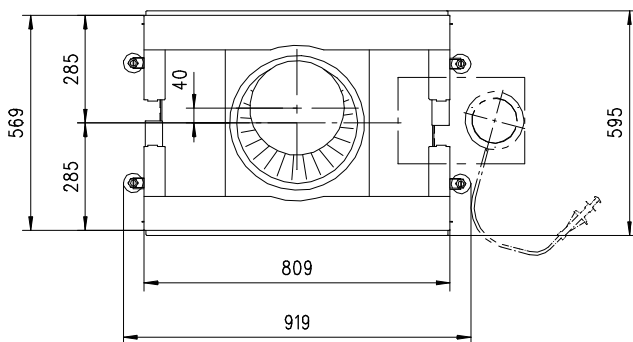

Aufsicht / Vue de haut
Vista dall'alto / View above