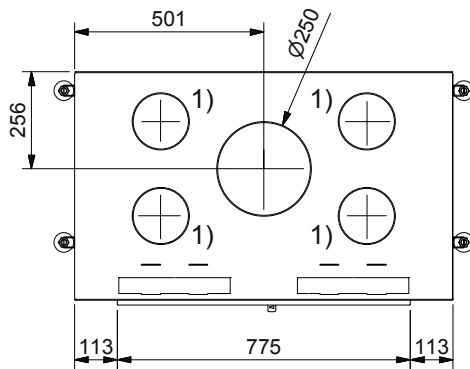

Seitenansicht / Vue de coté
Vista laterale / Side view

Aufsicht / Vue de haut
Vista dall'alto / View above

Grundriss Feuerstelle / Coupe sur foyer
Sezione al piano fuoco / Layout Fireplace

Ansicht A / Vue A
Vista A / View A

- 1) Ø 150 mm Konvektionsluft / Air convection / Aria di convezione / Convection air
2) Ø 150 mm Verbrennungsluft / Air de combustion / Aria di combustione / Combustion air

Allgemeintoleranz / Tolerance générale / Tolleranza generale / Tolerance general ± 2 mm

Typ	Jade Front S Gen. 3		Massblatt Fiche de mesure Scheda tecnica Dimensional drawing	Massstab Echelle Scala Scale 1:20
Art. Nr.	11.08.00231	Status	Freigegeben	Revision
		Rüegg Cheminée AG Schwättenmos 4 CH-8126 Zumikon	Tel. : +41 (0)44 919 82 82 Fax. : +41 (0)44 919 82 90 www.ruegg-cheminee.com	Projektionsmethode 
			Zeichnungs Nr. 2011-02558	Revision -