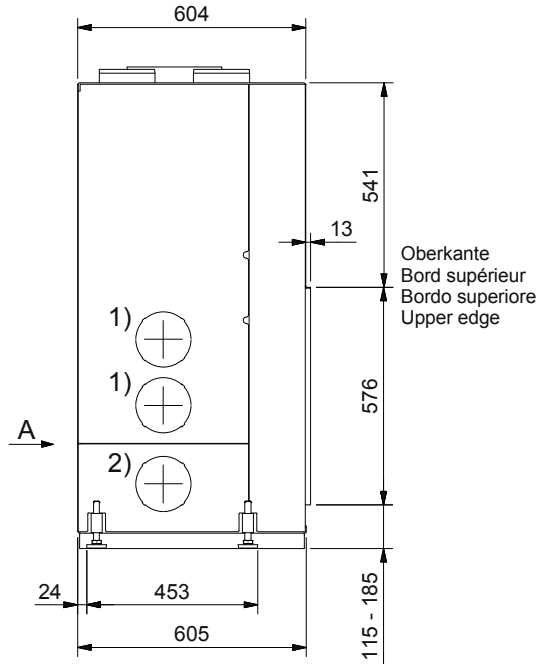

Seitenansicht / Vue de coté
Vista laterale / Side view