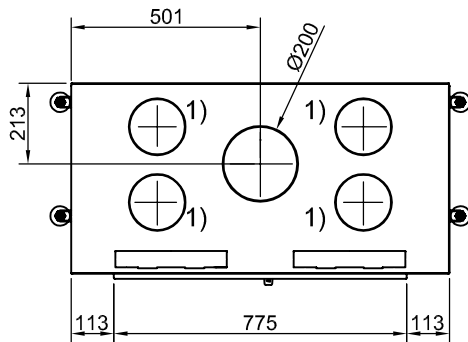

Aufsicht / Vue de haut
Vista dall'alto / View above