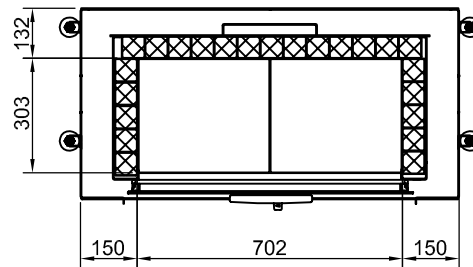

Grundriss Feuerstelle / Coupe sur foyer
Sezione al piano fuoco / Layout Fireplace