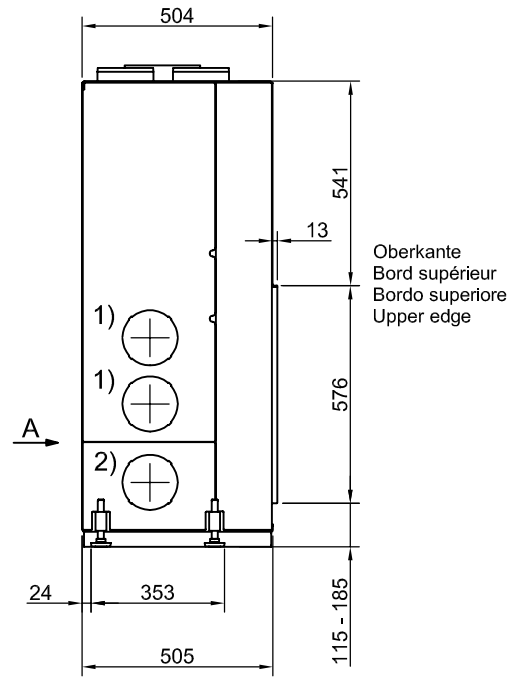

Seitenansicht / Vue de coté
Vista laterale / Side view