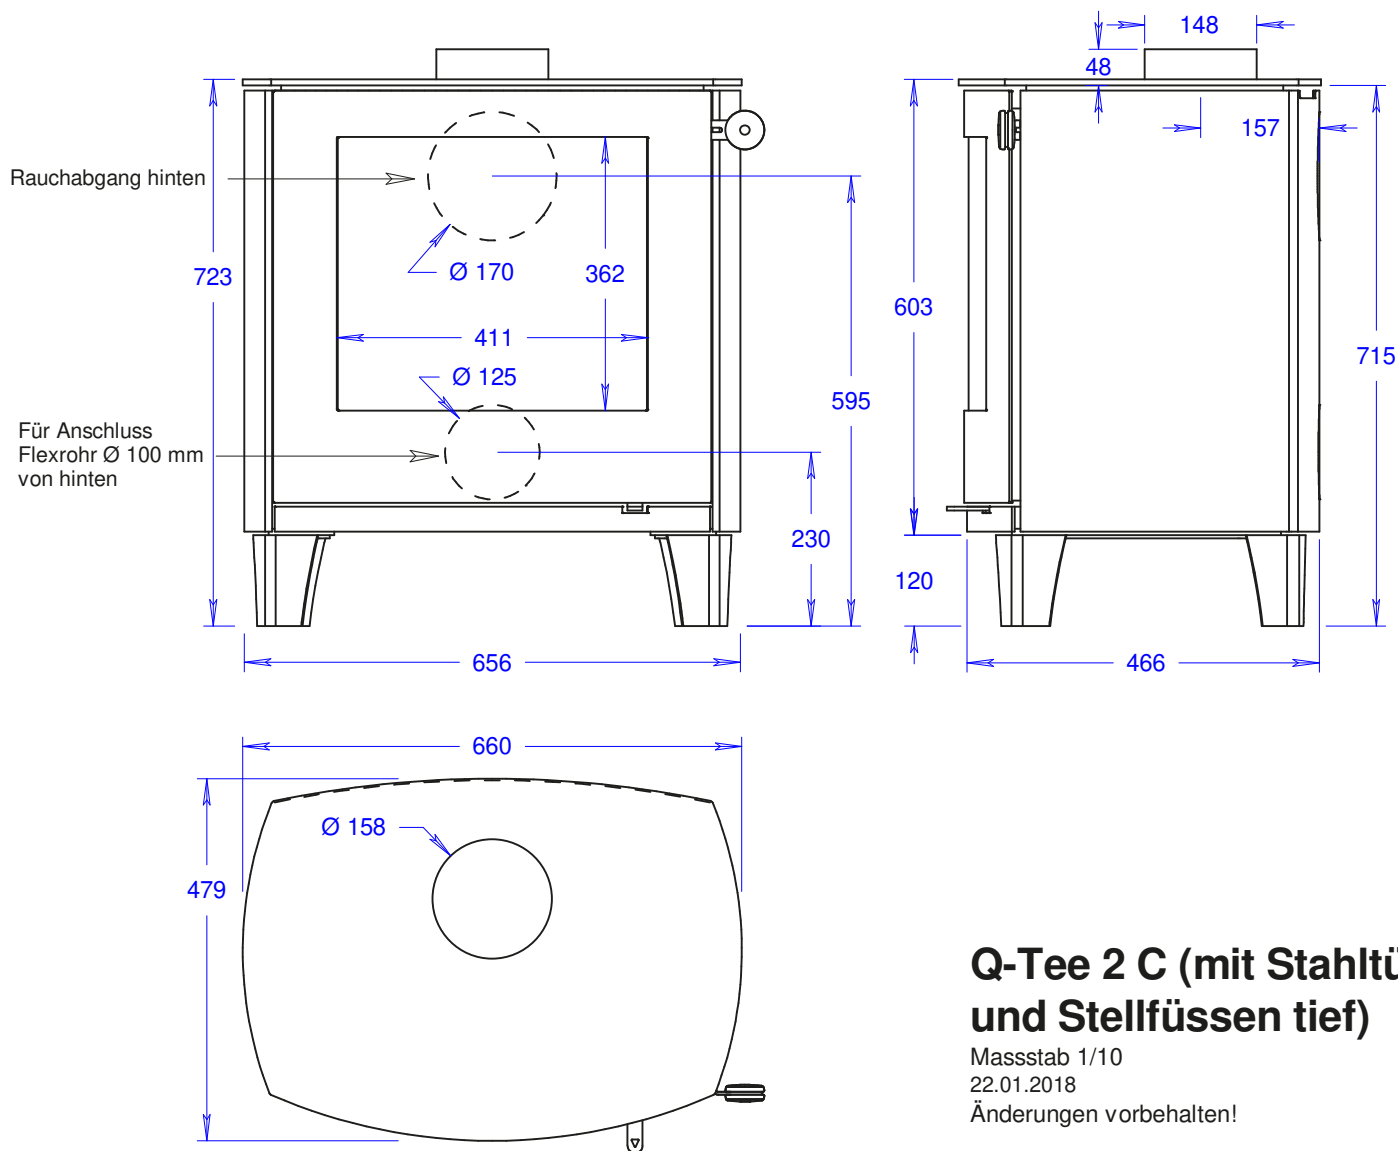

## Q-Tee 2 C (mit Stahltür und Stellfüßen tief)

Maßstab 1/10

22.01.2018

Änderungen vorbehalten!

## Q-Tee 2 C (mit Stahltür und Stellfüßen hoch)

Massstab 1/10

22.01.2018

Änderungen vorbehalten!

## Q-Tee 2 C (mit Stahltür und Sockel tief)

Masstab 1/10

22.01.2018

Änderungen vorbehalten!

## Q-Tee 2 C (mit Glastür und Stellfüßen tief)

Maßstab 1/10

22.01.2018

Änderungen vorbehalten!