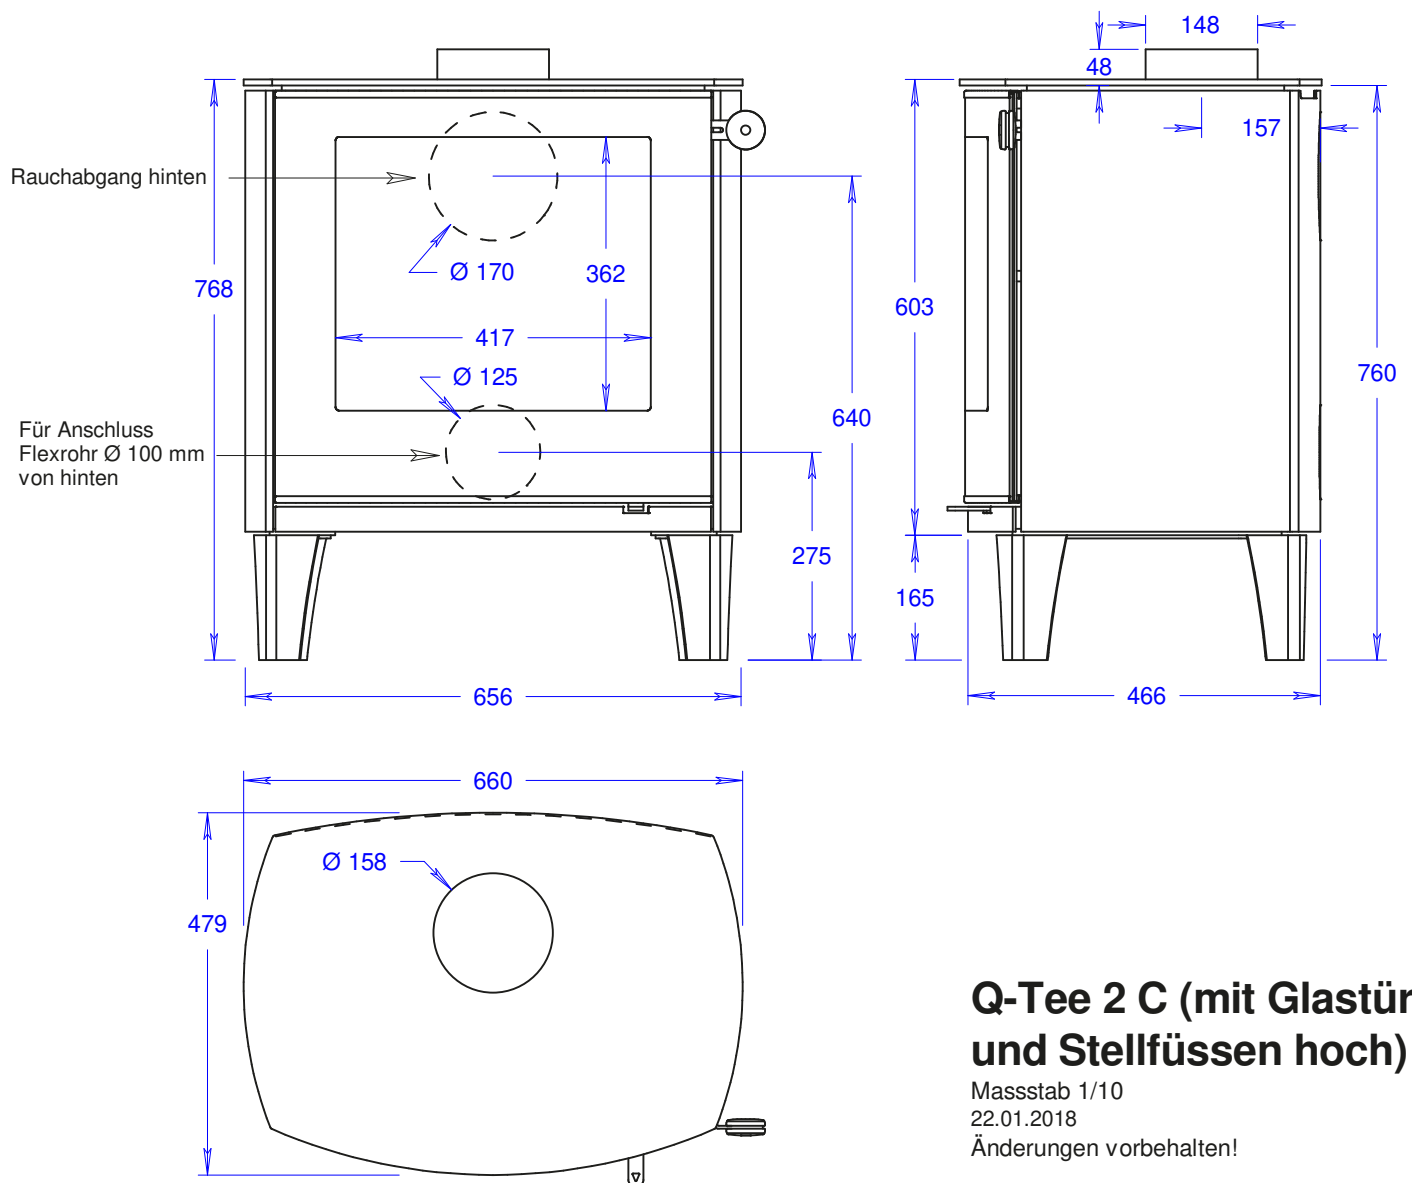

## Q-Tee 2 C (mit Stahltür und Sockel hoch)

Massstab 1/10

22.01.2018

Änderungen vorbehalten!

### Q-Tee 2 C (mit Stahltür)

Masstab 1/10

22.01.2018

Änderungen vorbehalten!

## Q-Tee 2 C (mit Glastür und Stellfüßen tief)

Maßstab 1/10

22.01.2018

Änderungen vorbehalten!

## Q-Tee 2 C (mit Glastür und Sockel tief)

Massstab 1/10

22.01.2018

Änderungen vorbehalten!