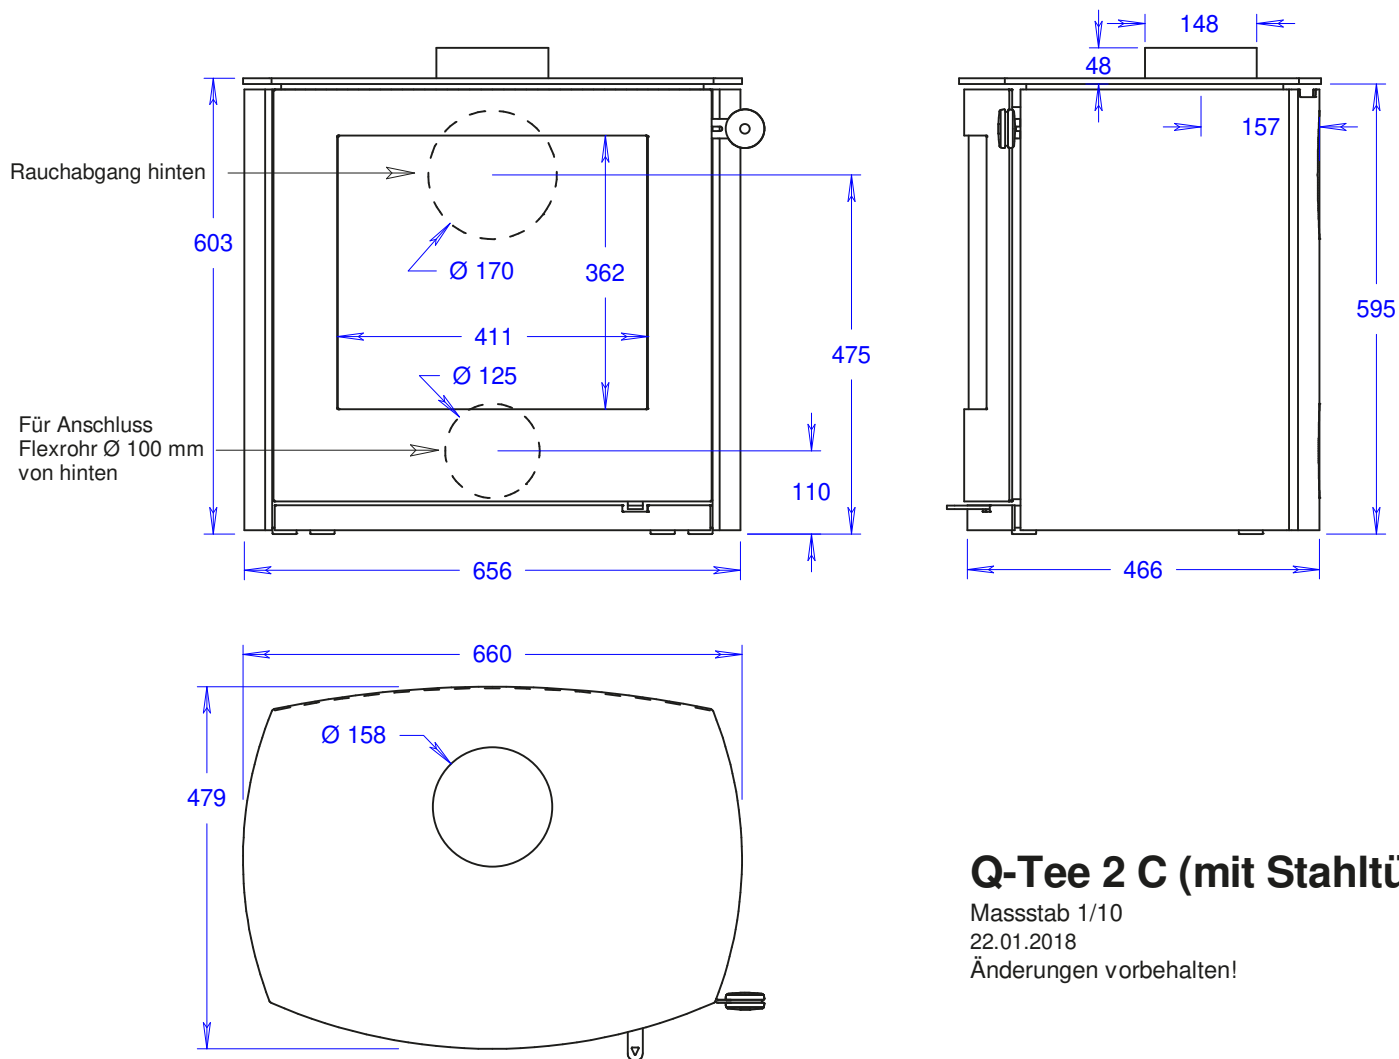

## Q-Tee 2 C (mit Stahltür und Stellfüßen tief)

Maßstab 1/10

22.01.2018

Änderungen vorbehalten!

## Q-Tee 2 C (mit Stahltür und Stellfüßen hoch)

Massstab 1/10

22.01.2018

Änderungen vorbehalten!

## Q-Tee 2 C (mit Stahltür und Sockel tief)

Masstab 1/10

22.01.2018

Änderungen vorbehalten!

## Q-Tee 2 C (mit Stahltür und Sockel hoch)

Massstab 1/10

22.01.2018

Änderungen vorbehalten!