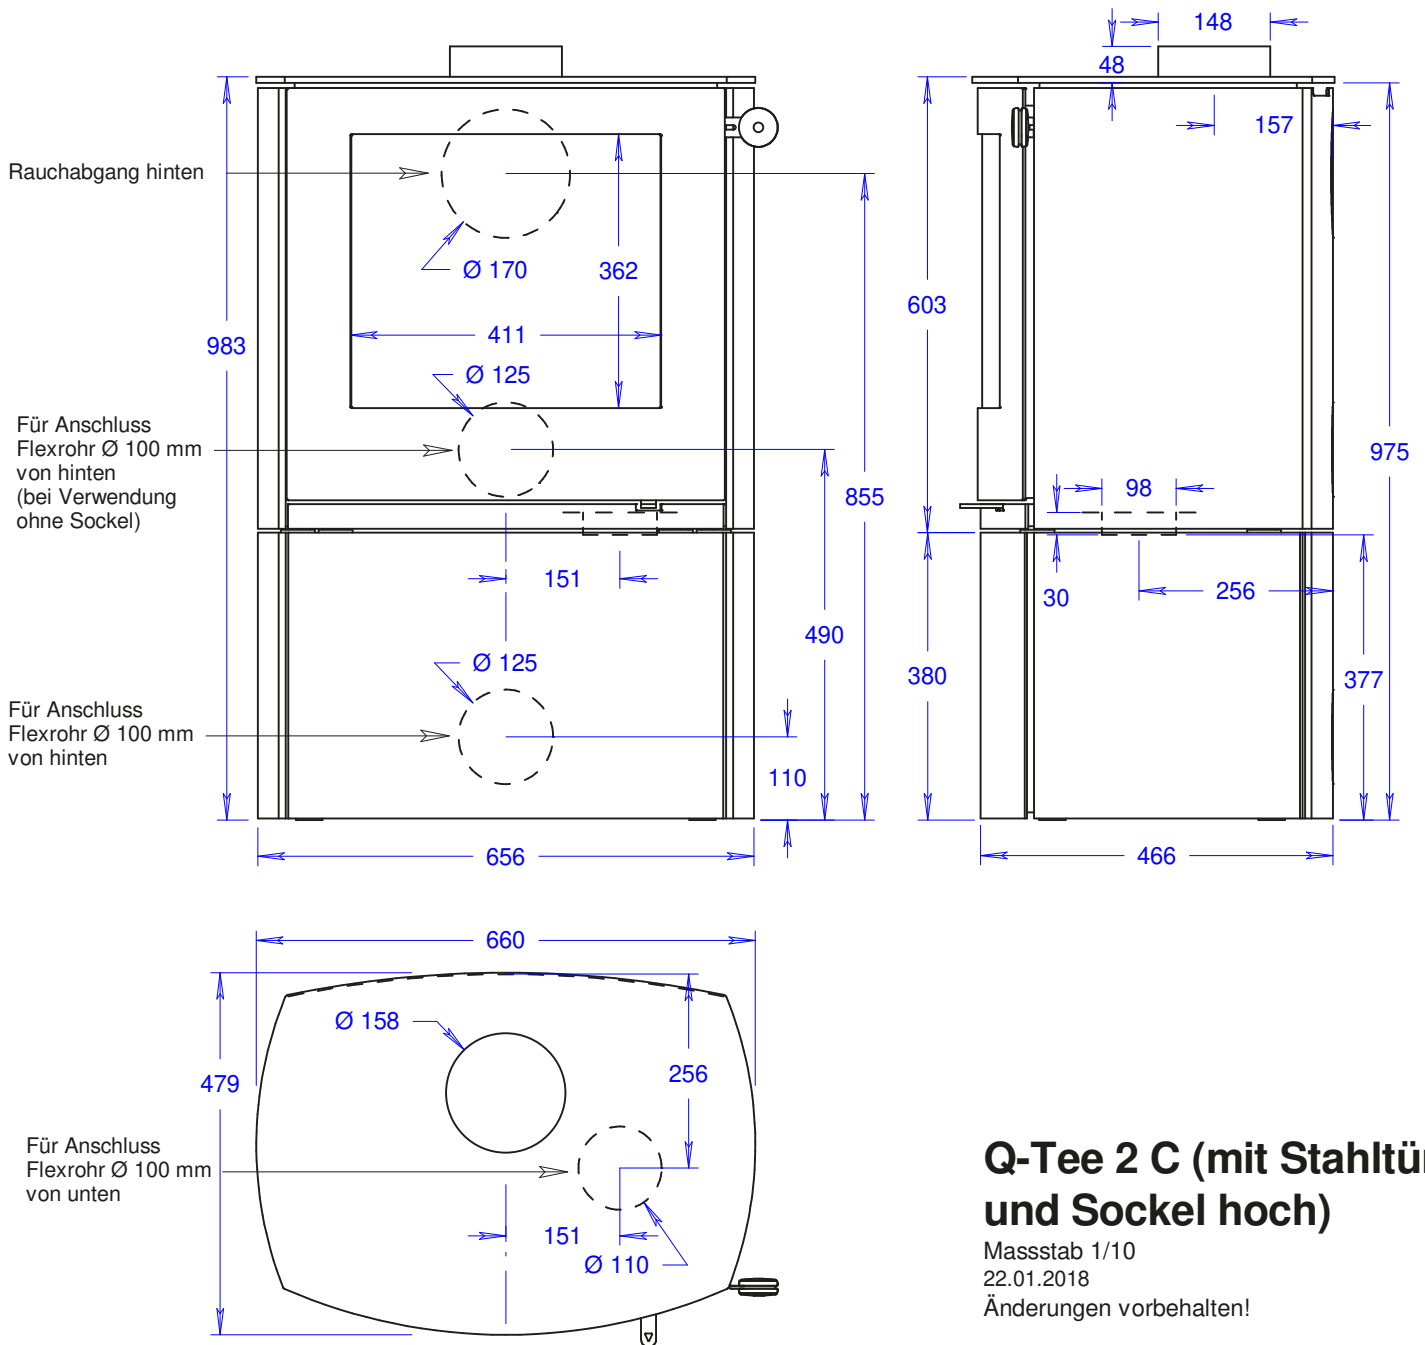

## Q-Tee 2 C (mit Stahltür und Stellfüßen tief)

Maßstab 1/10

22.01.2018

Änderungen vorbehalten!

## Q-Tee 2 C (mit Stahltür und Stellfüßen hoch)

Massstab 1/10

22.01.2018

Änderungen vorbehalten!

## Q-Tee 2 C (mit Stahltür und Sockel tief)

Masstab 1/10

22.01.2018

Änderungen vorbehalten!

## Q-Tee 2 C (mit Stahltür und Sockel hoch)

Massstab 1/10

22.01.2018

Änderungen vorbehalten!