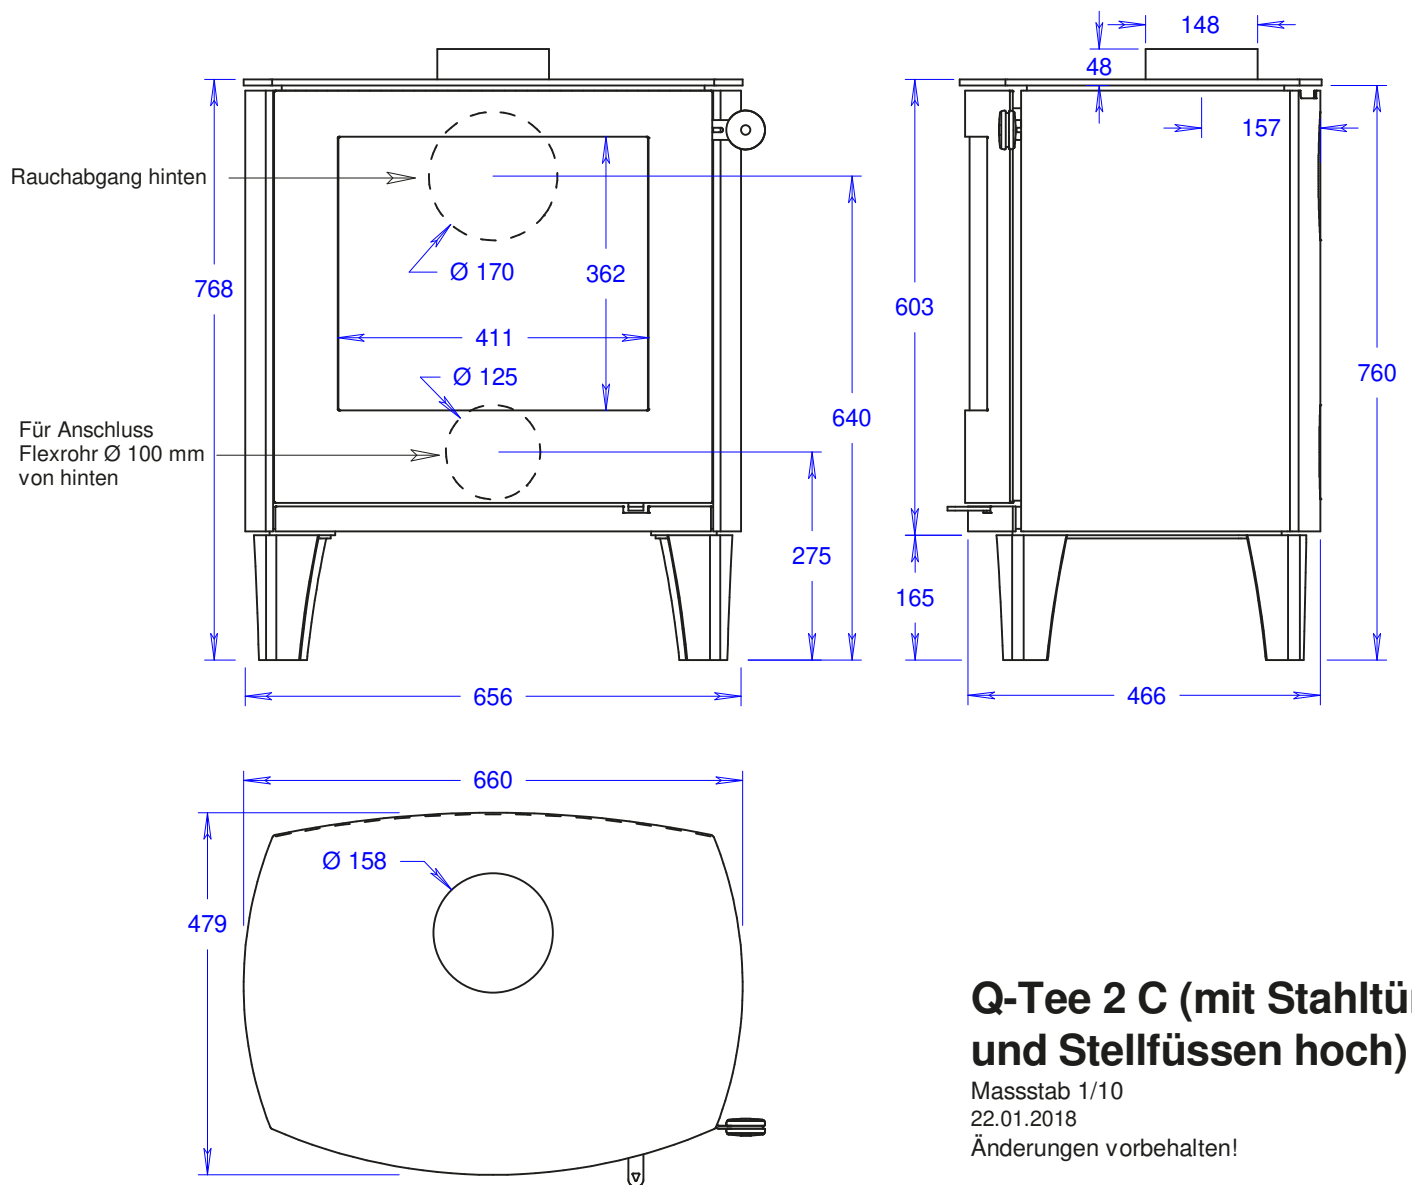

## Q-Tee 2 C (mit Stahltür und Stellfüßen tief)

Maßstab 1/10

22.01.2018

Änderungen vorbehalten!

## Q-Tee 2 C (mit Stahltür und Stellfüßen hoch)

Massstab 1/10

22.01.2018

Änderungen vorbehalten!

## Q-Tee 2 C (mit Stahltür und Sockel tief)

Masstab 1/10

22.01.2018

Änderungen vorbehalten!

## Q-Tee 2 C (mit Stahltür und Sockel hoch)

Massstab 1/10

22.01.2018

Änderungen vorbehalten!