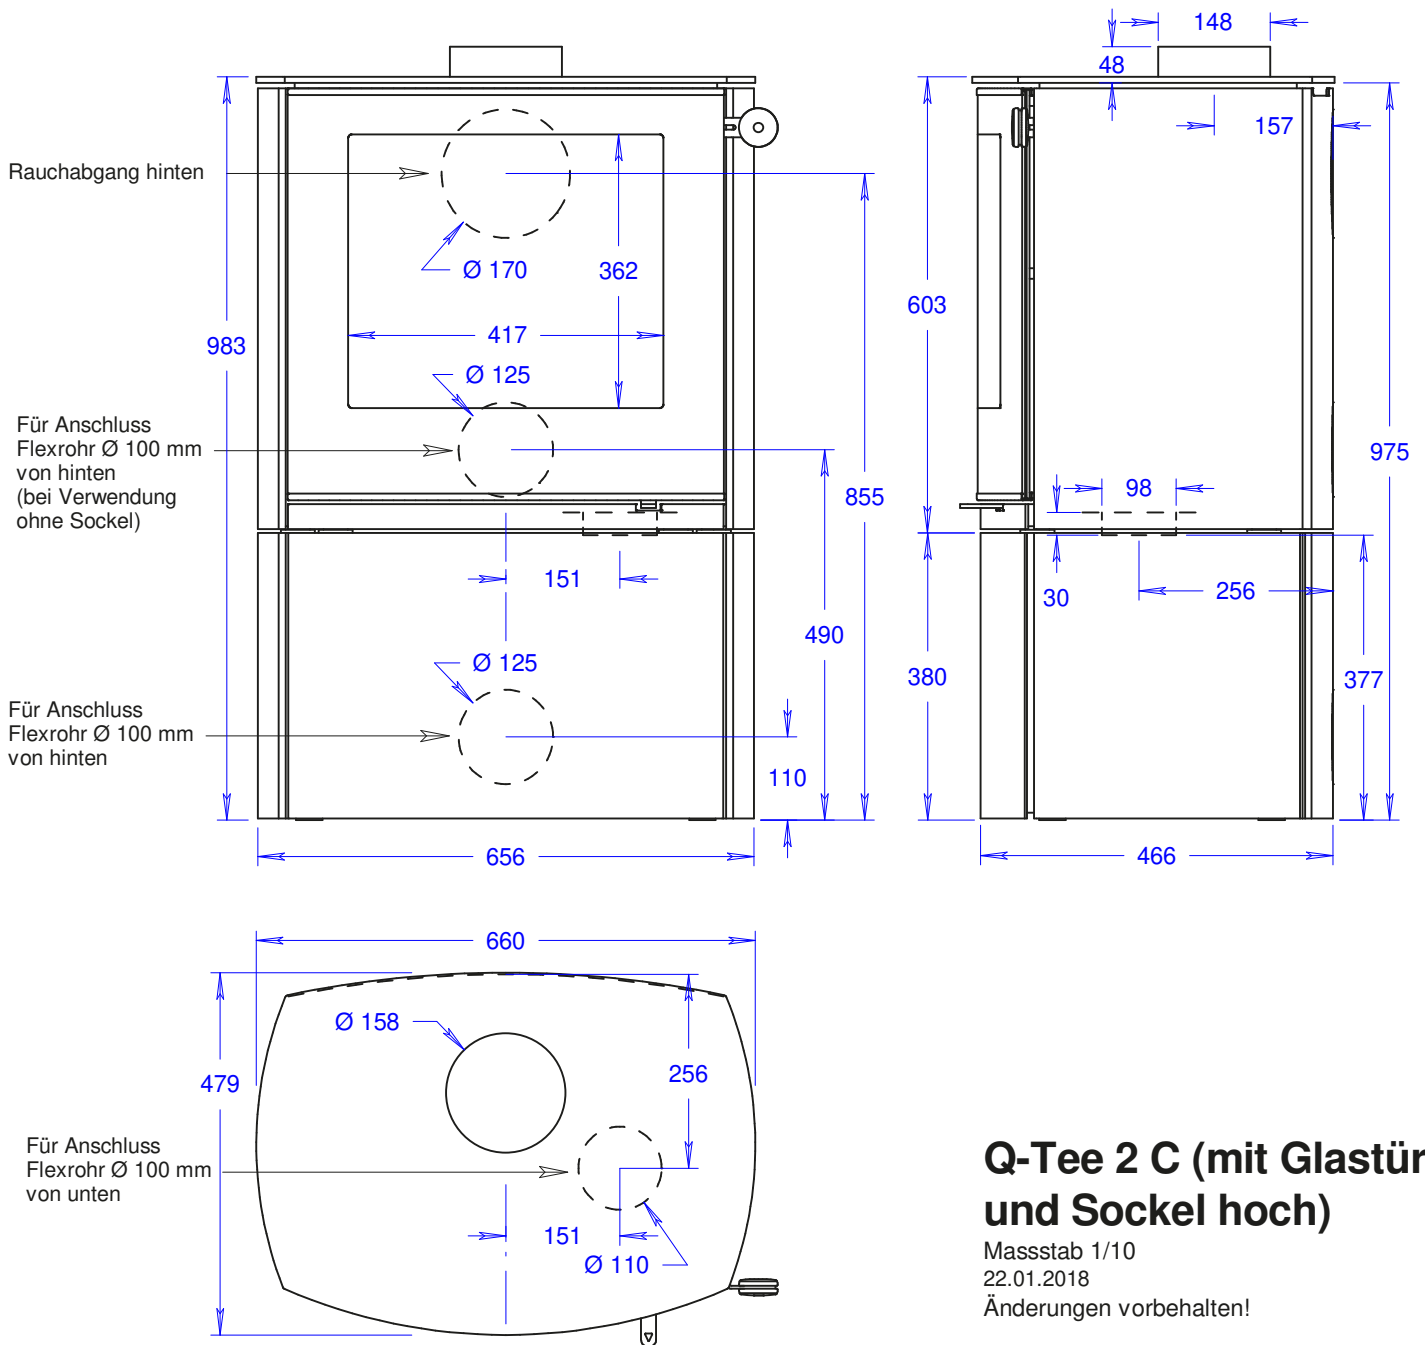

## Q-Tee 2 C (mit Glastür und Stellfüßen tief)

Maßstab 1/10

22.01.2018

Änderungen vorbehalten!

## Q-Tee 2 C (mit Glastür und Sockel tief)

Massstab 1/10

22.01.2018

Änderungen vorbehalten!

## Q-Tee 2 C (mit Glastür und Sockel hoch)

Masstab 1/10

22.01.2018

Änderungen vorbehalten!