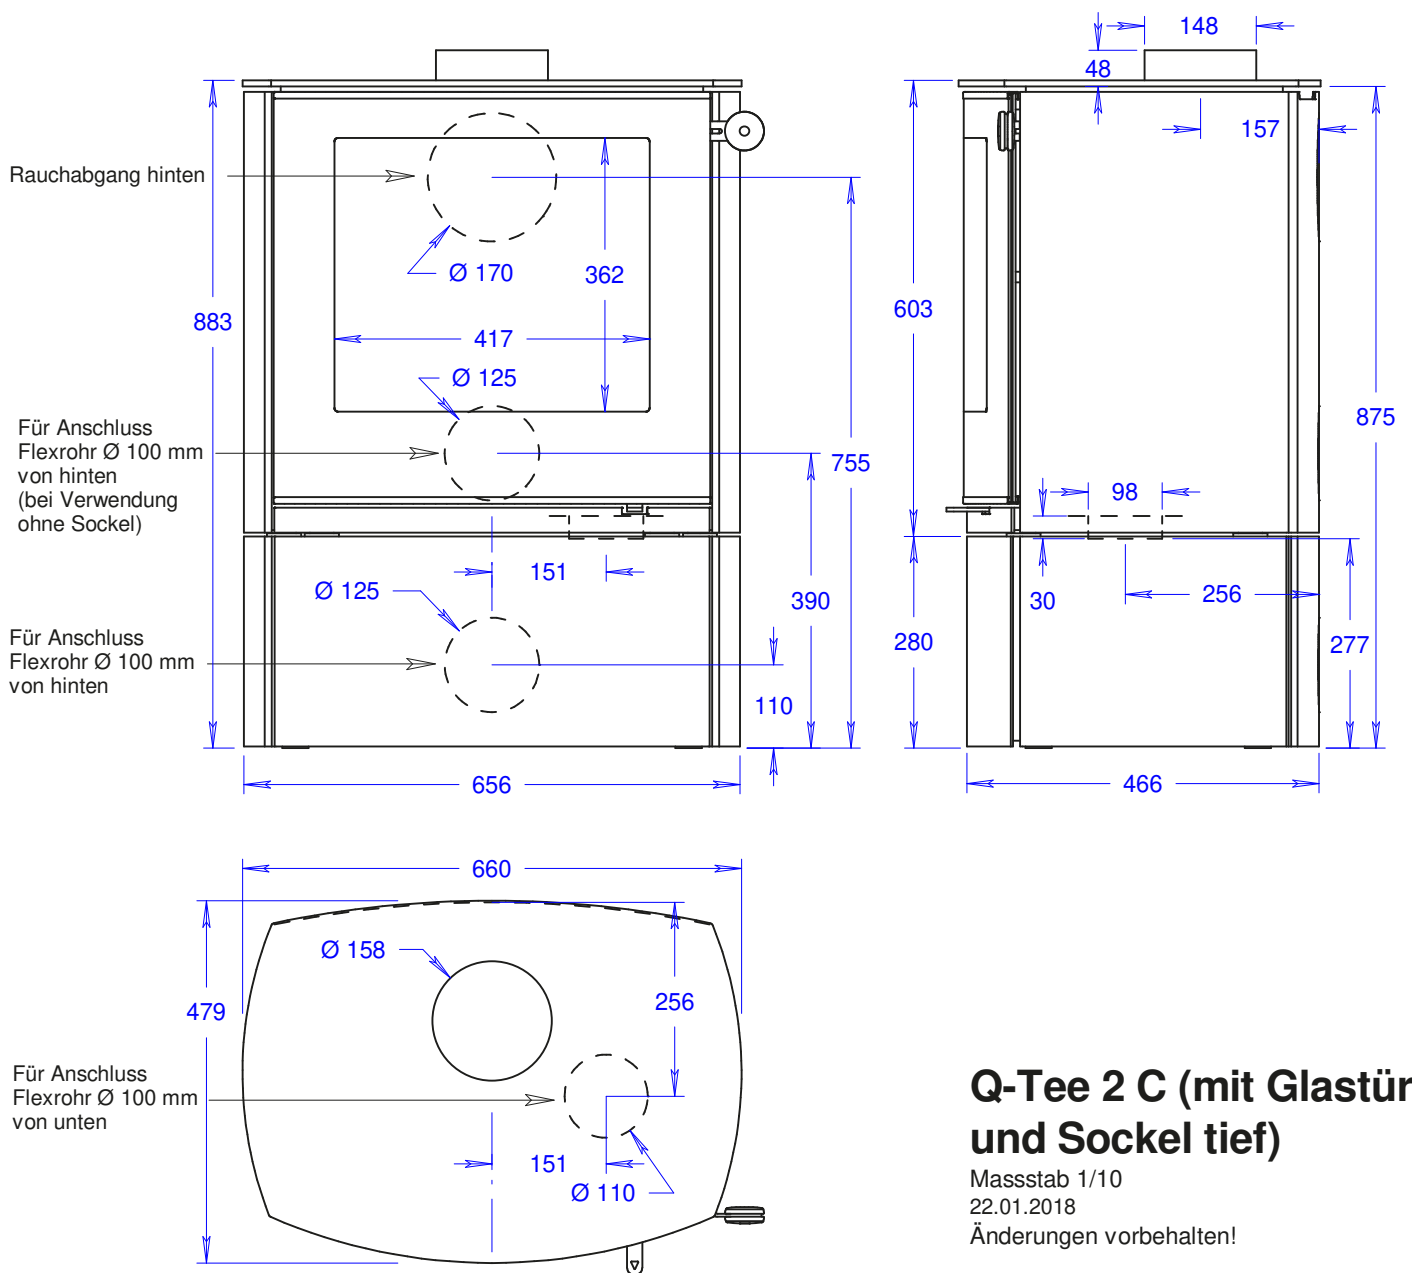

## Q-Tee 2 C (mit Glastür und Stellfüßen tief)

Maßstab 1/10

22.01.2018

Änderungen vorbehalten!

## Q-Tee 2 C (mit Glastür und Sockel tief)

Massstab 1/10

22.01.2018

Änderungen vorbehalten!

## Q-Tee 2 C (mit Glastür und Sockel hoch)

Masstab 1/10

22.01.2018

Änderungen vorbehalten!