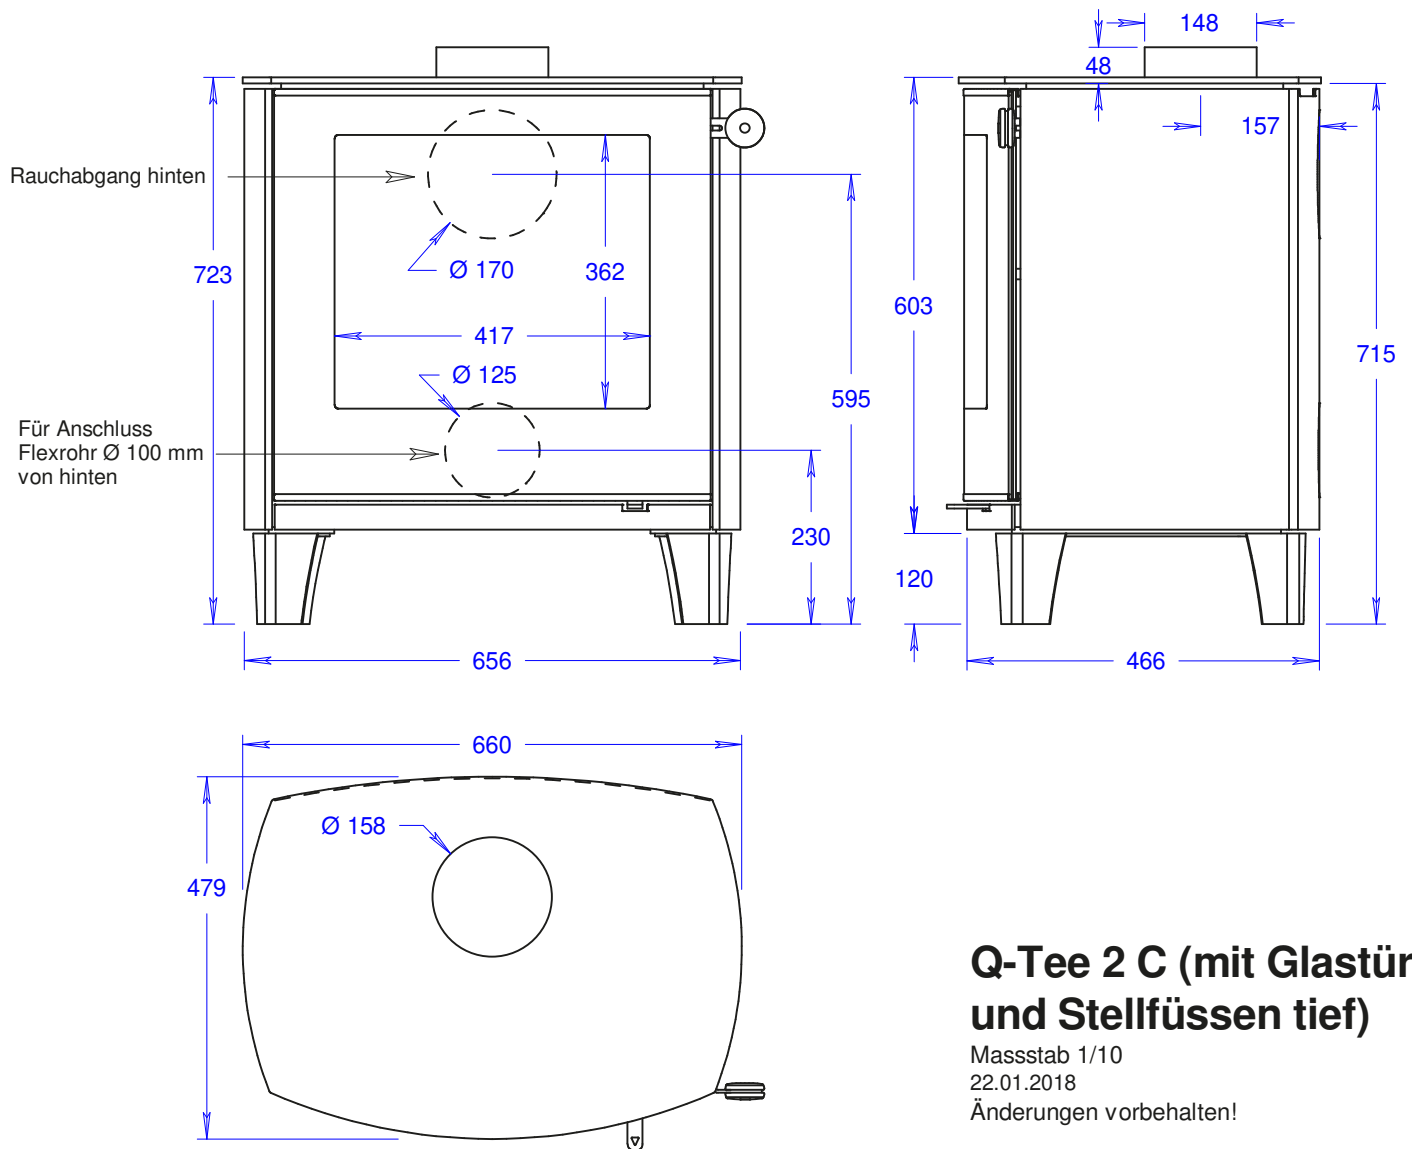

## Q-Tee 2 C (mit Stahltür und Sockel hoch)

Massstab 1/10

22.01.2018

Änderungen vorbehalten!

### Q-Tee 2 C (mit Stahltür)

Masstab 1/10

22.01.2018

Änderungen vorbehalten!

## Q-Tee 2 C (mit Glastür und Stellfüßen tief)

Maßstab 1/10

22.01.2018

Änderungen vorbehalten!

## Q-Tee 2 C (mit Glastür und Sockel tief)

Massstab 1/10

22.01.2018

Änderungen vorbehalten!