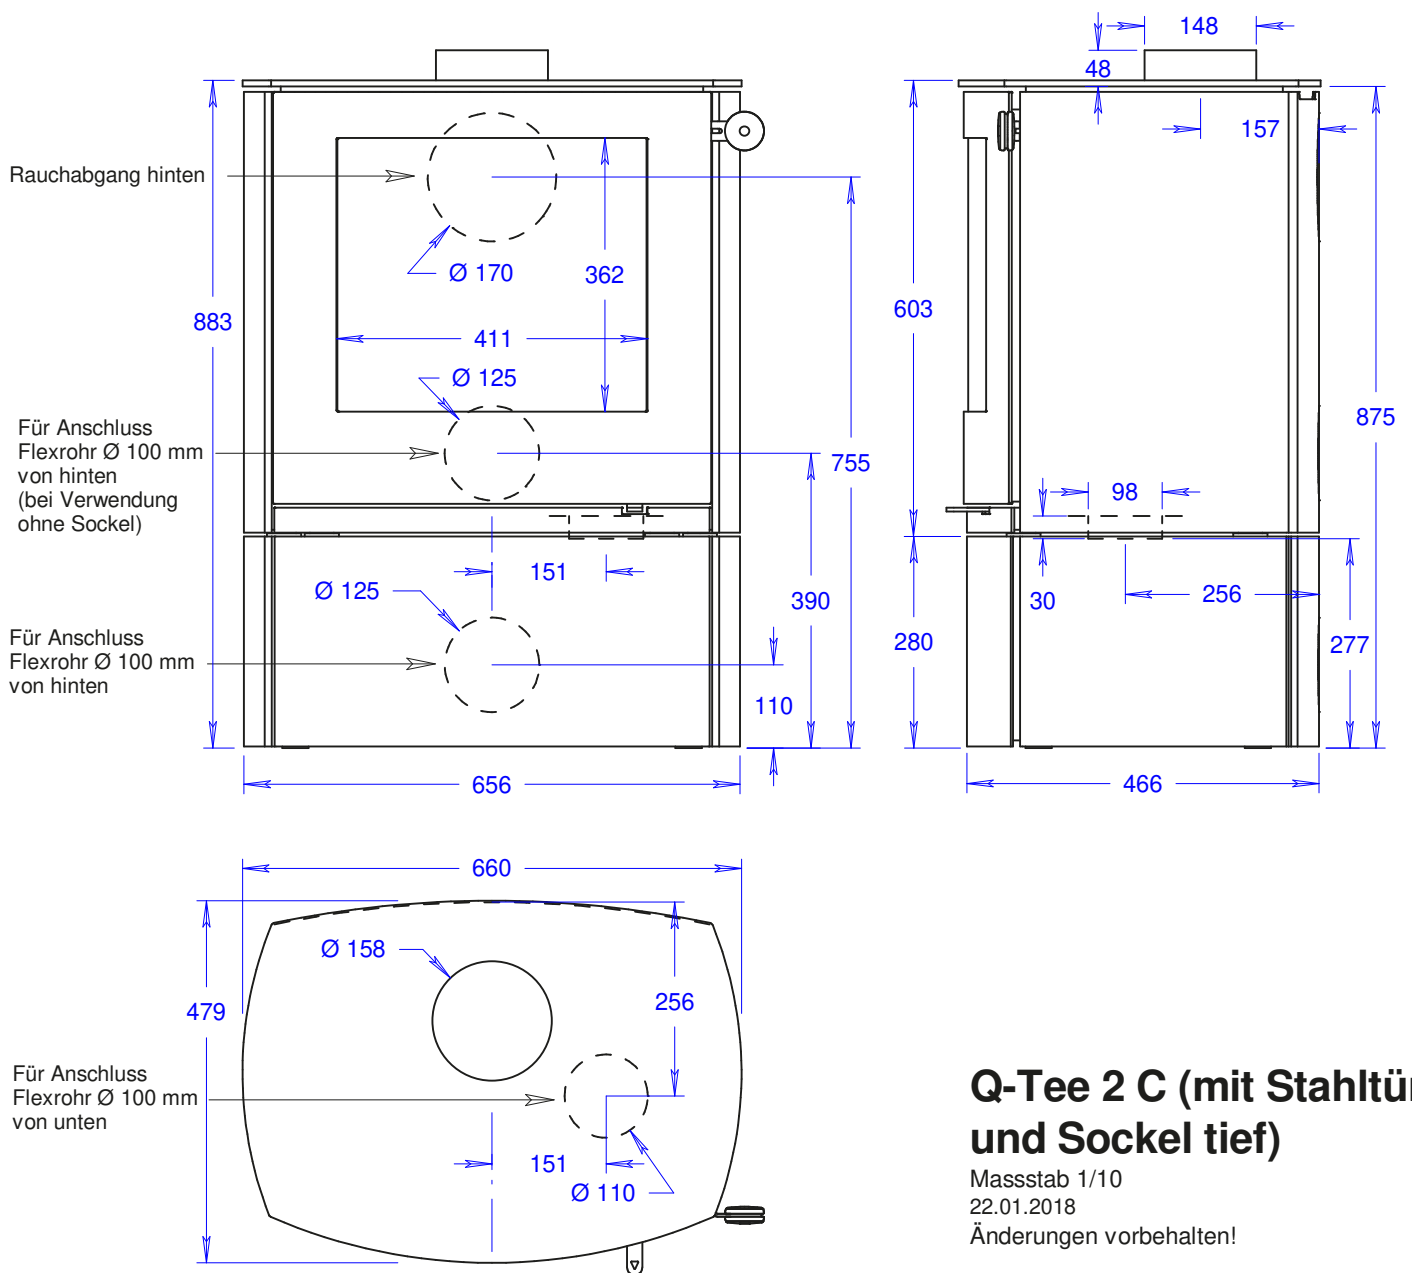

## Q-Tee 2 C (mit Stahltür und Stellfüßen tief)

Maßstab 1/10

22.01.2018

Änderungen vorbehalten!

## Q-Tee 2 C (mit Stahltür und Stellfüßen hoch)

Massstab 1/10

22.01.2018

Änderungen vorbehalten!

## Q-Tee 2 C (mit Stahltür und Sockel tief)

Masstab 1/10

22.01.2018

Änderungen vorbehalten!

## Q-Tee 2 C (mit Stahltür und Sockel hoch)

Massstab 1/10

22.01.2018

Änderungen vorbehalten!