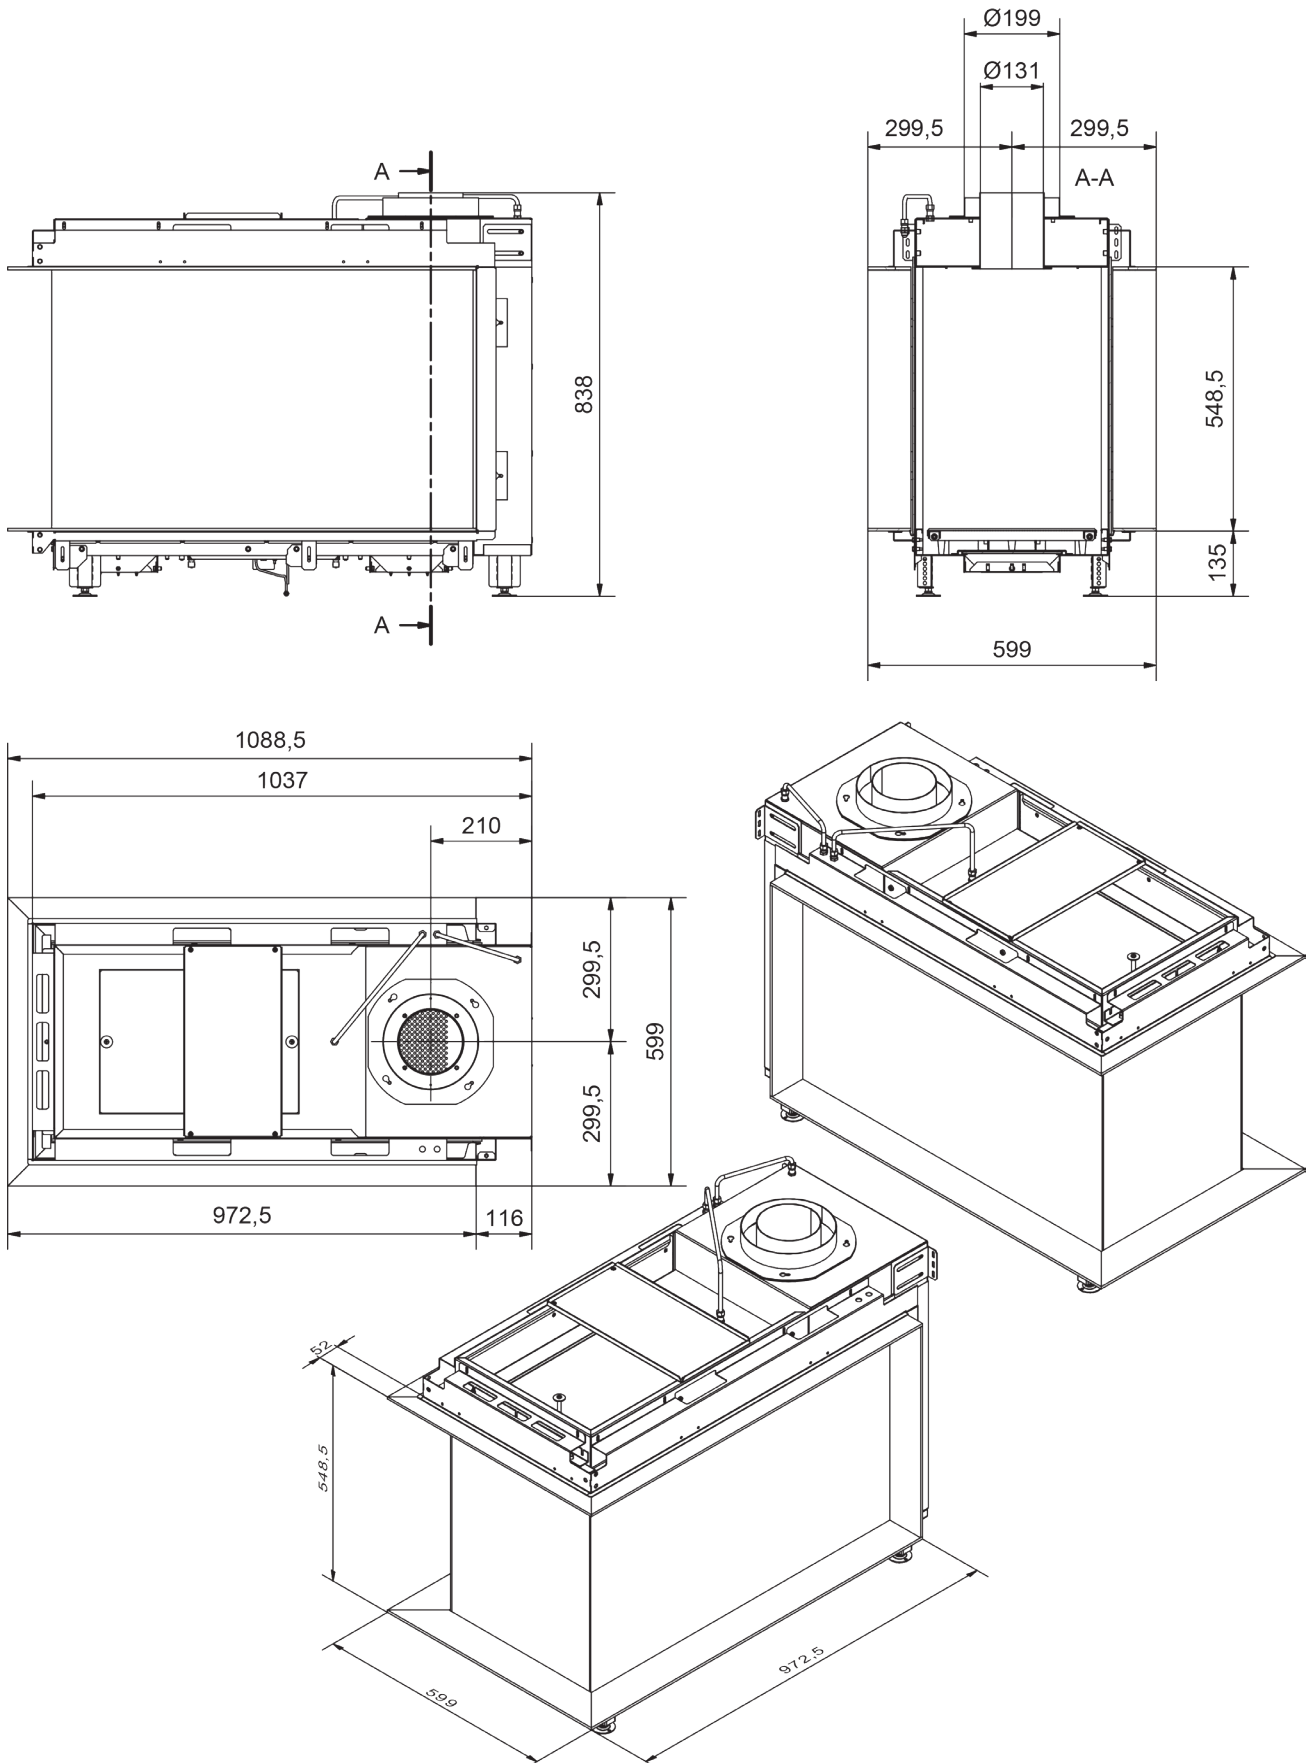

## RAIS Visio Gas 43-49-65 RD-6541

TUNEL

**RAIS Visio Gas 40-55-90 RD-6541**