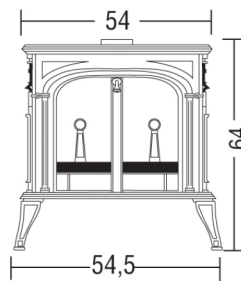

INTREPID II

Emission Particules : 70,1 mg/Nm³
Dimensions : L 54,5 x P35 x H 64 cm
Bûche : 40 cm

Garantie : 3 ans | Conforme à la norme : EN13240
Eco-participation de 1,67 € HT net pour les appareils électroniques.