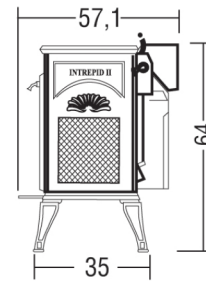

INTREPID II

Emission Particules : 70,1 mg/Nm³
Dimensions : L 54,5 x P35 x H 64 cm
Bûche : 40 cm

Garantie : 3 ans | Conforme à la norme : EN13240
Eco-participation de 1,67 € HT net pour les appareils électroniques.