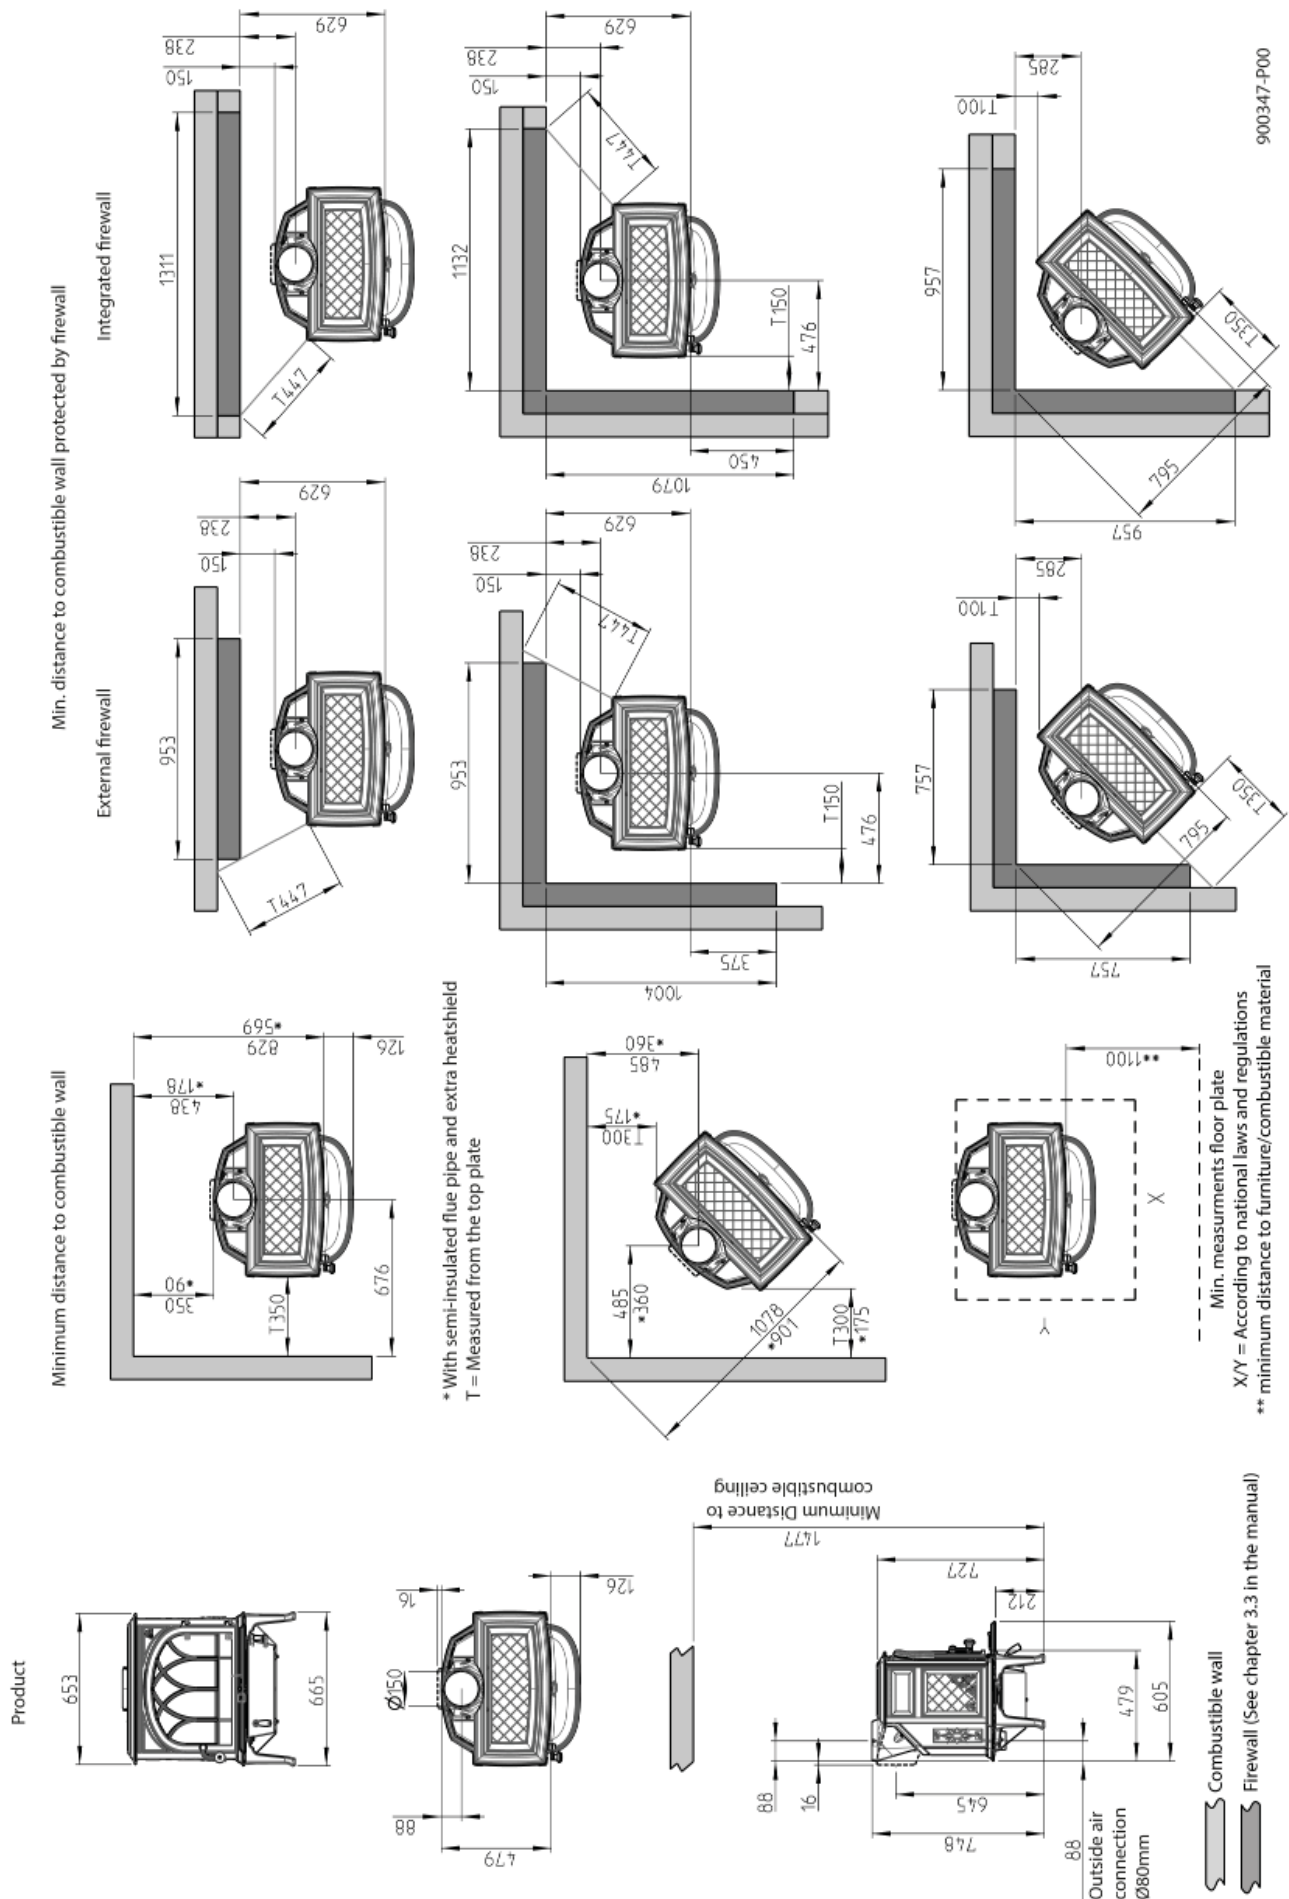

900347-P00

Jøtul F 400 ECO

Fig. 1