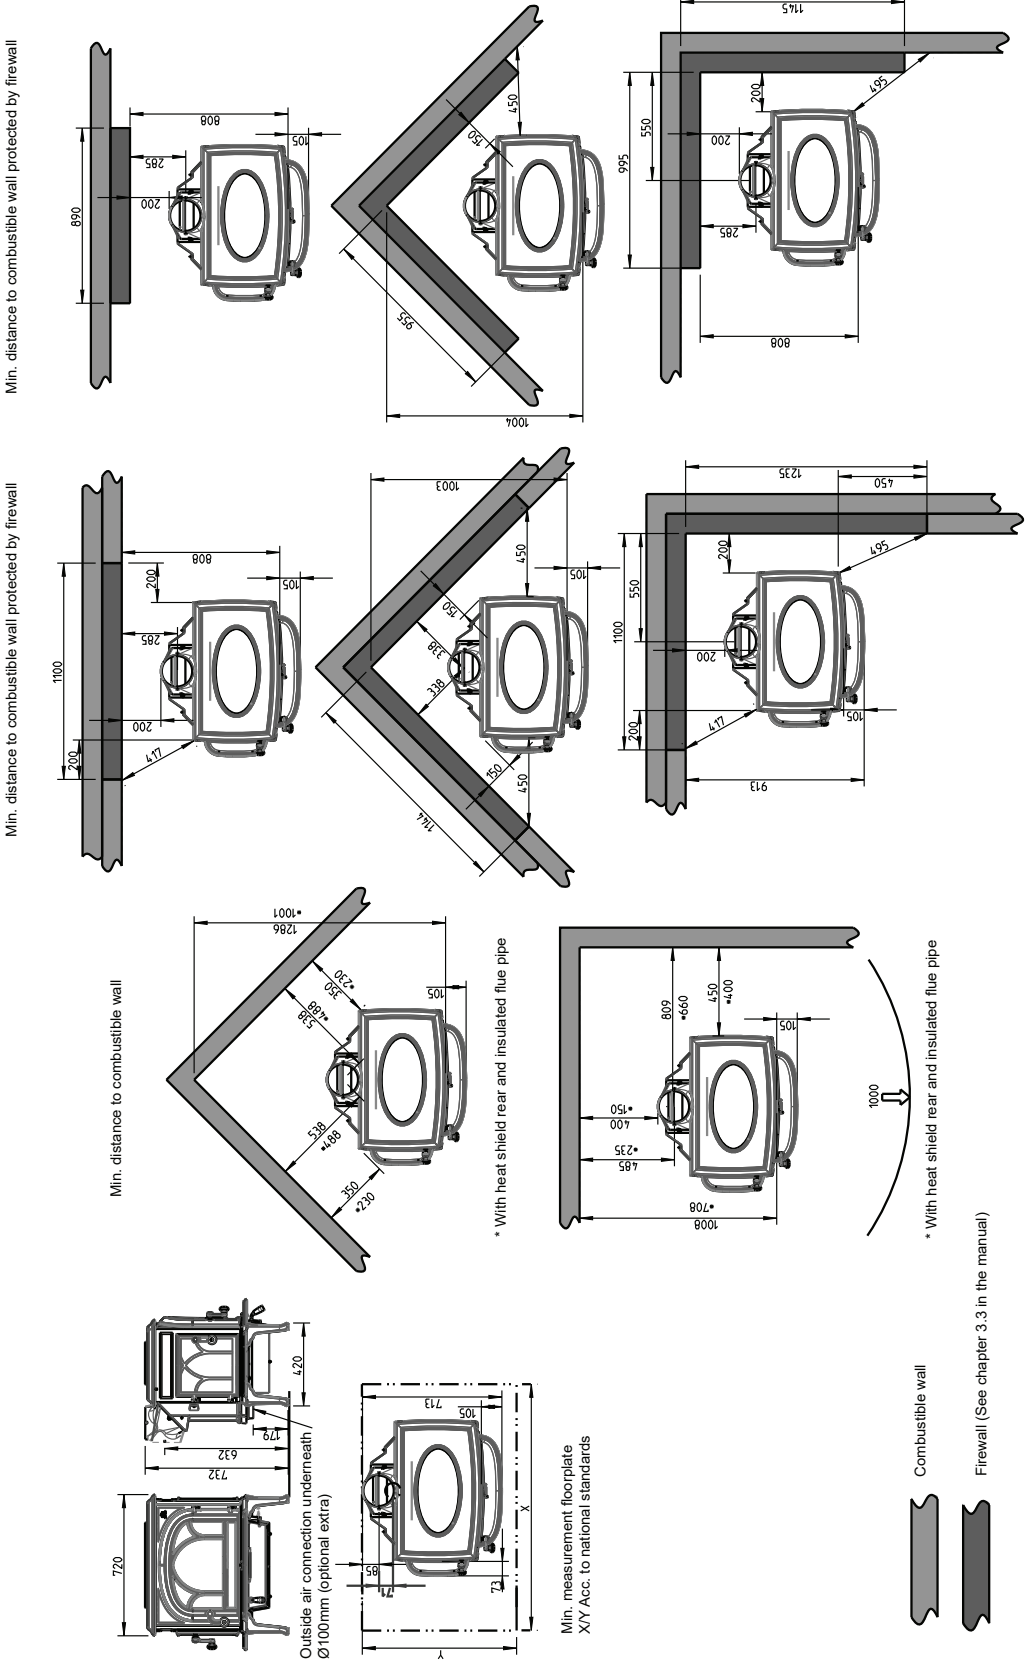

JØTUL F 500 ECO

900341-P04

Fig. 1