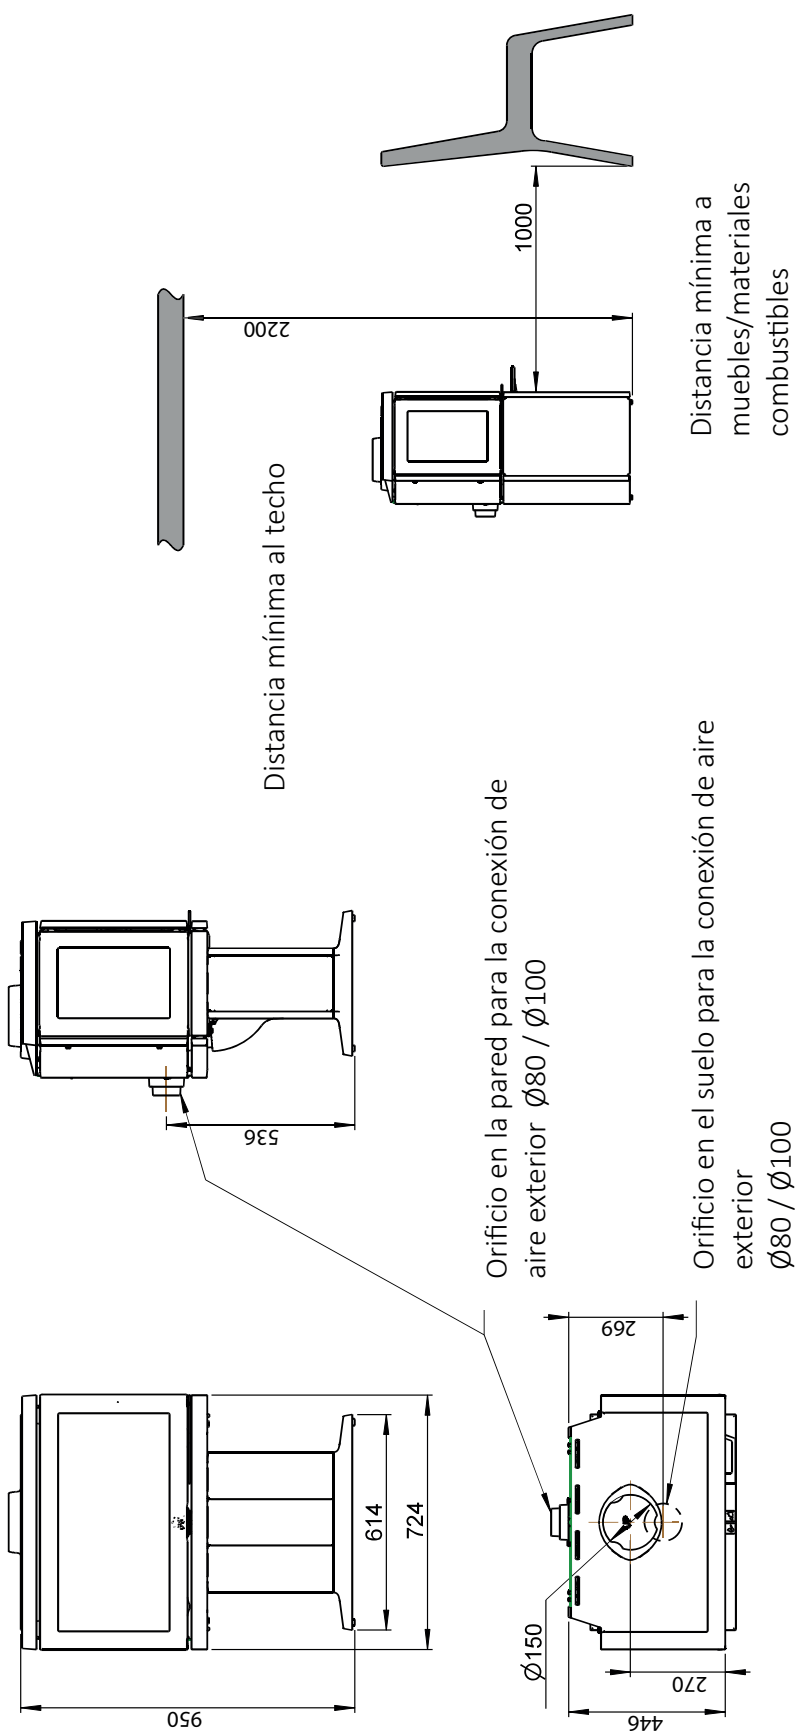

JØTUL F 620 B: DIAGRAMA DE DIMENSIONES Y DISTANCIAS DE MONTAJE

JØTUL F 620 B

Dimensiones mínimas de la plancha de suelo
X/Y = de conformidad con las leyes y reglamentos nacionales

JØTUL F 620 P: DIAGRAMA DE DIMENSIONES Y DISTANCIAS DE MONTAJE

JØTUL F 620 P

Dimensiones mínimas de la plancha de suelo
X/Y = de conformidad con las leyes y reglamentos nacionales

JØTUL F 620 LB: DIAGRAMA DE DIMENSIONES Y DISTANCIAS DE MONTAJE

JØTUL F 620 LB