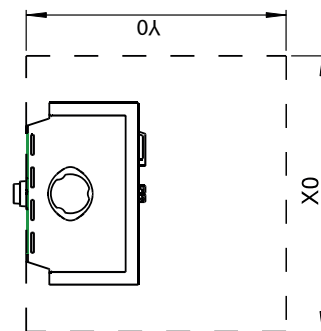

JØTUL F 620 B: DIAGRAMA DE DIMENSIONES Y DISTANCIAS DE MONTAJE

JØTUL F 620 B

Dimensiones mínimas de la plancha de suelo
X/Y = de conformidad con las leyes y reglamentos nacionales

JØTUL F 620 P: DIAGRAMA DE DIMENSIONES Y DISTANCIAS DE MONTAJE

JØTUL F 620 P

Dimensiones mínimas de la plancha de suelo
X/Y = de conformidad con las leyes y reglamentos nacionales

JØTUL F 620 LB: DIAGRAMA DE DIMENSIONES Y DISTANCIAS DE MONTAJE

JØTUL F 620 LB