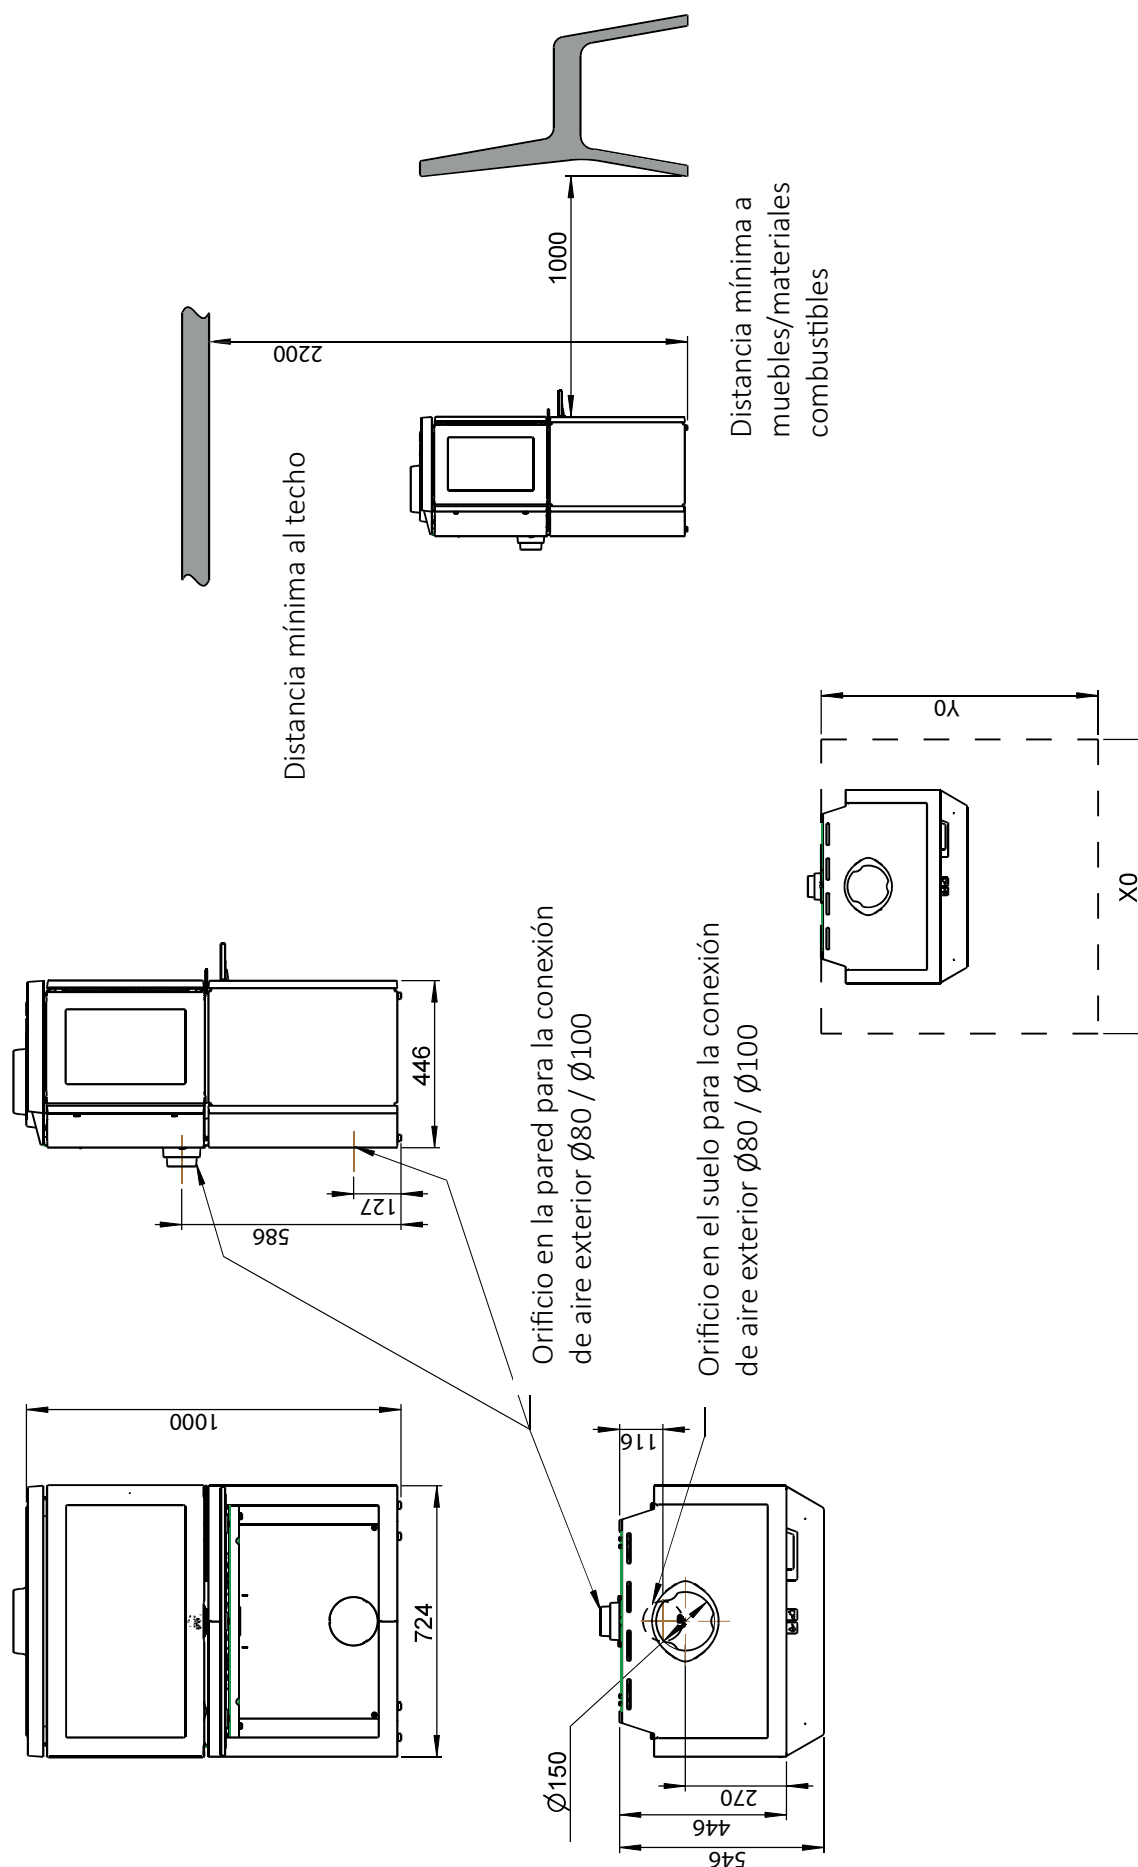

JØTUL F 620 B: DIAGRAMA DE DIMENSIONES Y DISTANCIAS DE MONTAJE

JØTUL F 620 B

Dimensiones mínimas de la plancha de suelo
X/Y = de conformidad con las leyes y reglamentos nacionales

JØTUL F 620 P: DIAGRAMA DE DIMENSIONES Y DISTANCIAS DE MONTAJE

JØTUL F 620 P

Dimensiones mínimas de la plancha de suelo
X/Y = de conformidad con las leyes y reglamentos nacionales

JØTUL F 620 LB: DIAGRAMA DE DIMENSIONES Y DISTANCIAS DE MONTAJE

JØTUL F 620 LB