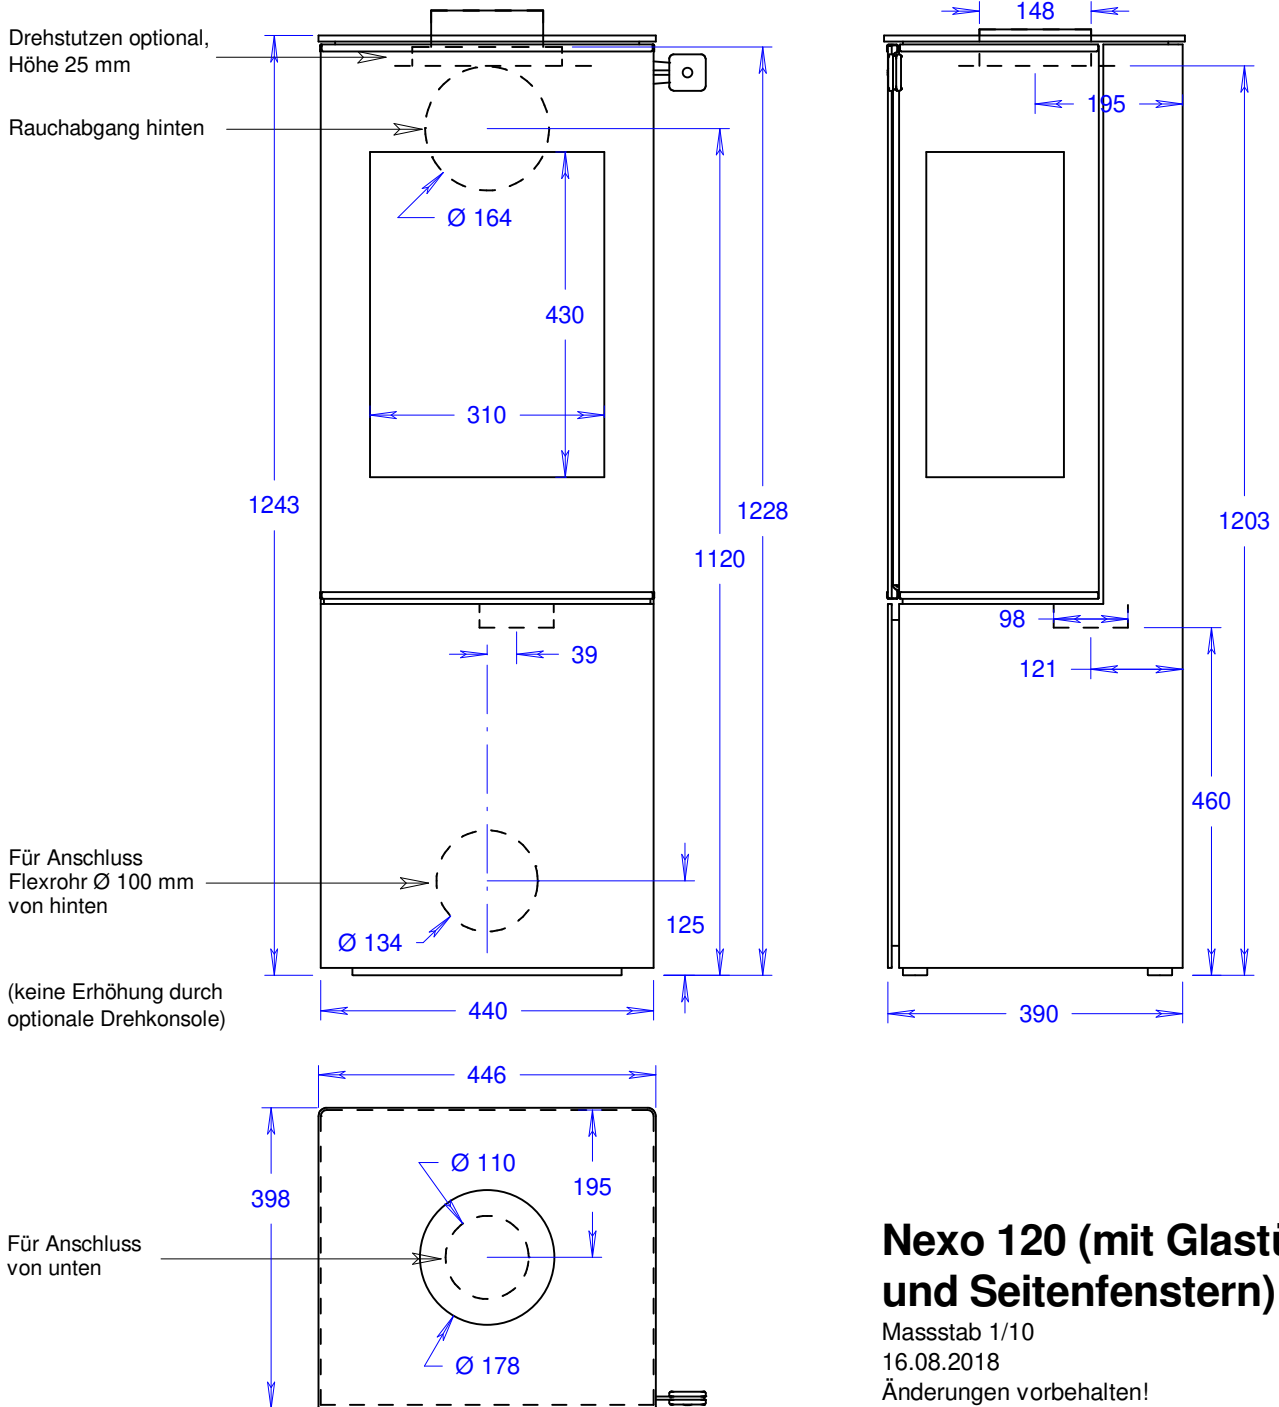

Nexo 120 (mit Stahltür)

Massstab 1/10

16.08.2018

Änderungen vorbehalten!

Nexo 120 (mit Stahltür und Seitenfenstern)

Masstab 1/10

16.08.2018

Änderungen vorbehalten!

Nexo 120 (mit Glastür)

Massstab 1/10

16.08.2018

Änderungen vorbehalten!

Nexo 120 (mit Glastür und Seitenfenstern)

Masstab 1/10

16.08.2018

Änderungen vorbehalten!