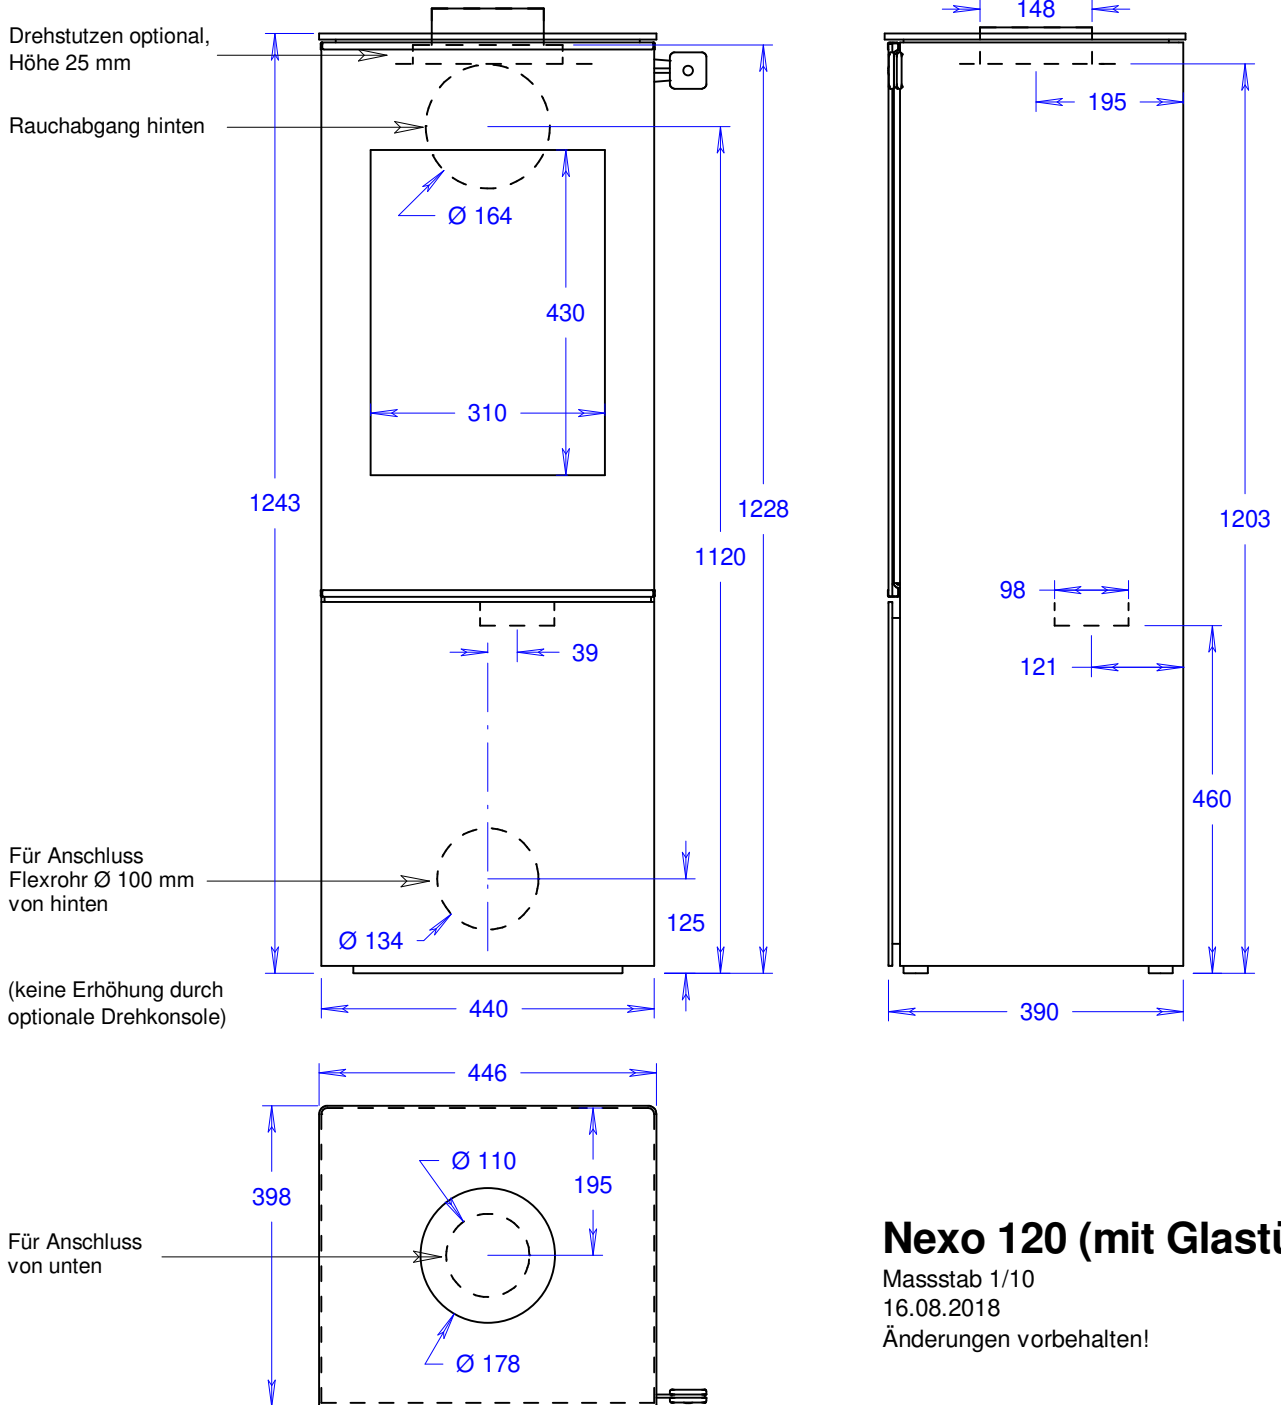

Nexo 120 (mit Stahltür)

Massstab 1/10

16.08.2018

Änderungen vorbehalten!

Nexo 120 (mit Stahltür und Seitenfenstern)

Masstab 1/10

16.08.2018

Änderungen vorbehalten!

Nexo 120 (mit Glastür)

Massstab 1/10

16.08.2018

Änderungen vorbehalten!

Nexo 120 (mit Glastür und Seitenfenstern)

Masstab 1/10

16.08.2018

Änderungen vorbehalten!