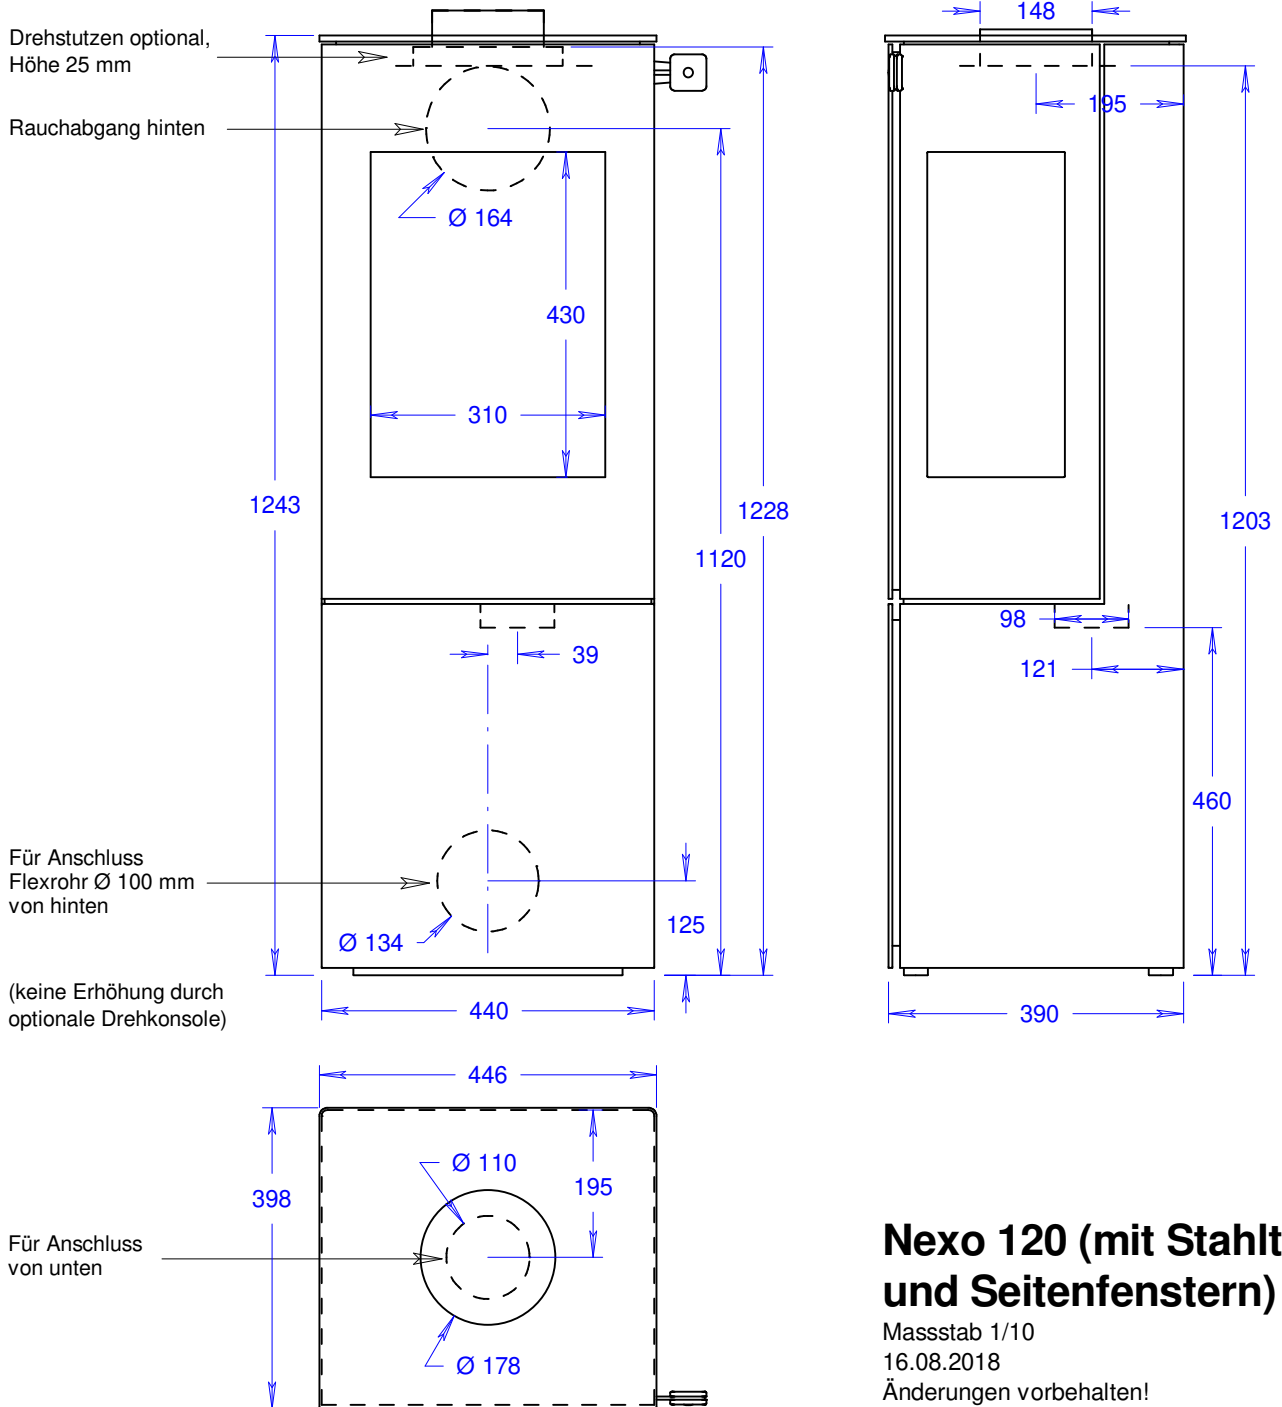

Nexo 120 (mit Stahltür)

Massstab 1/10

16.08.2018

Änderungen vorbehalten!

Nexo 120 (mit Stahltür und Seitenfenstern)

Masstab 1/10

16.08.2018

Änderungen vorbehalten!

Nexo 120 (mit Glastür)

Massstab 1/10

16.08.2018

Änderungen vorbehalten!

Nexo 120 (mit Glastür und Seitenfenstern)

Masstab 1/10

16.08.2018

Änderungen vorbehalten!