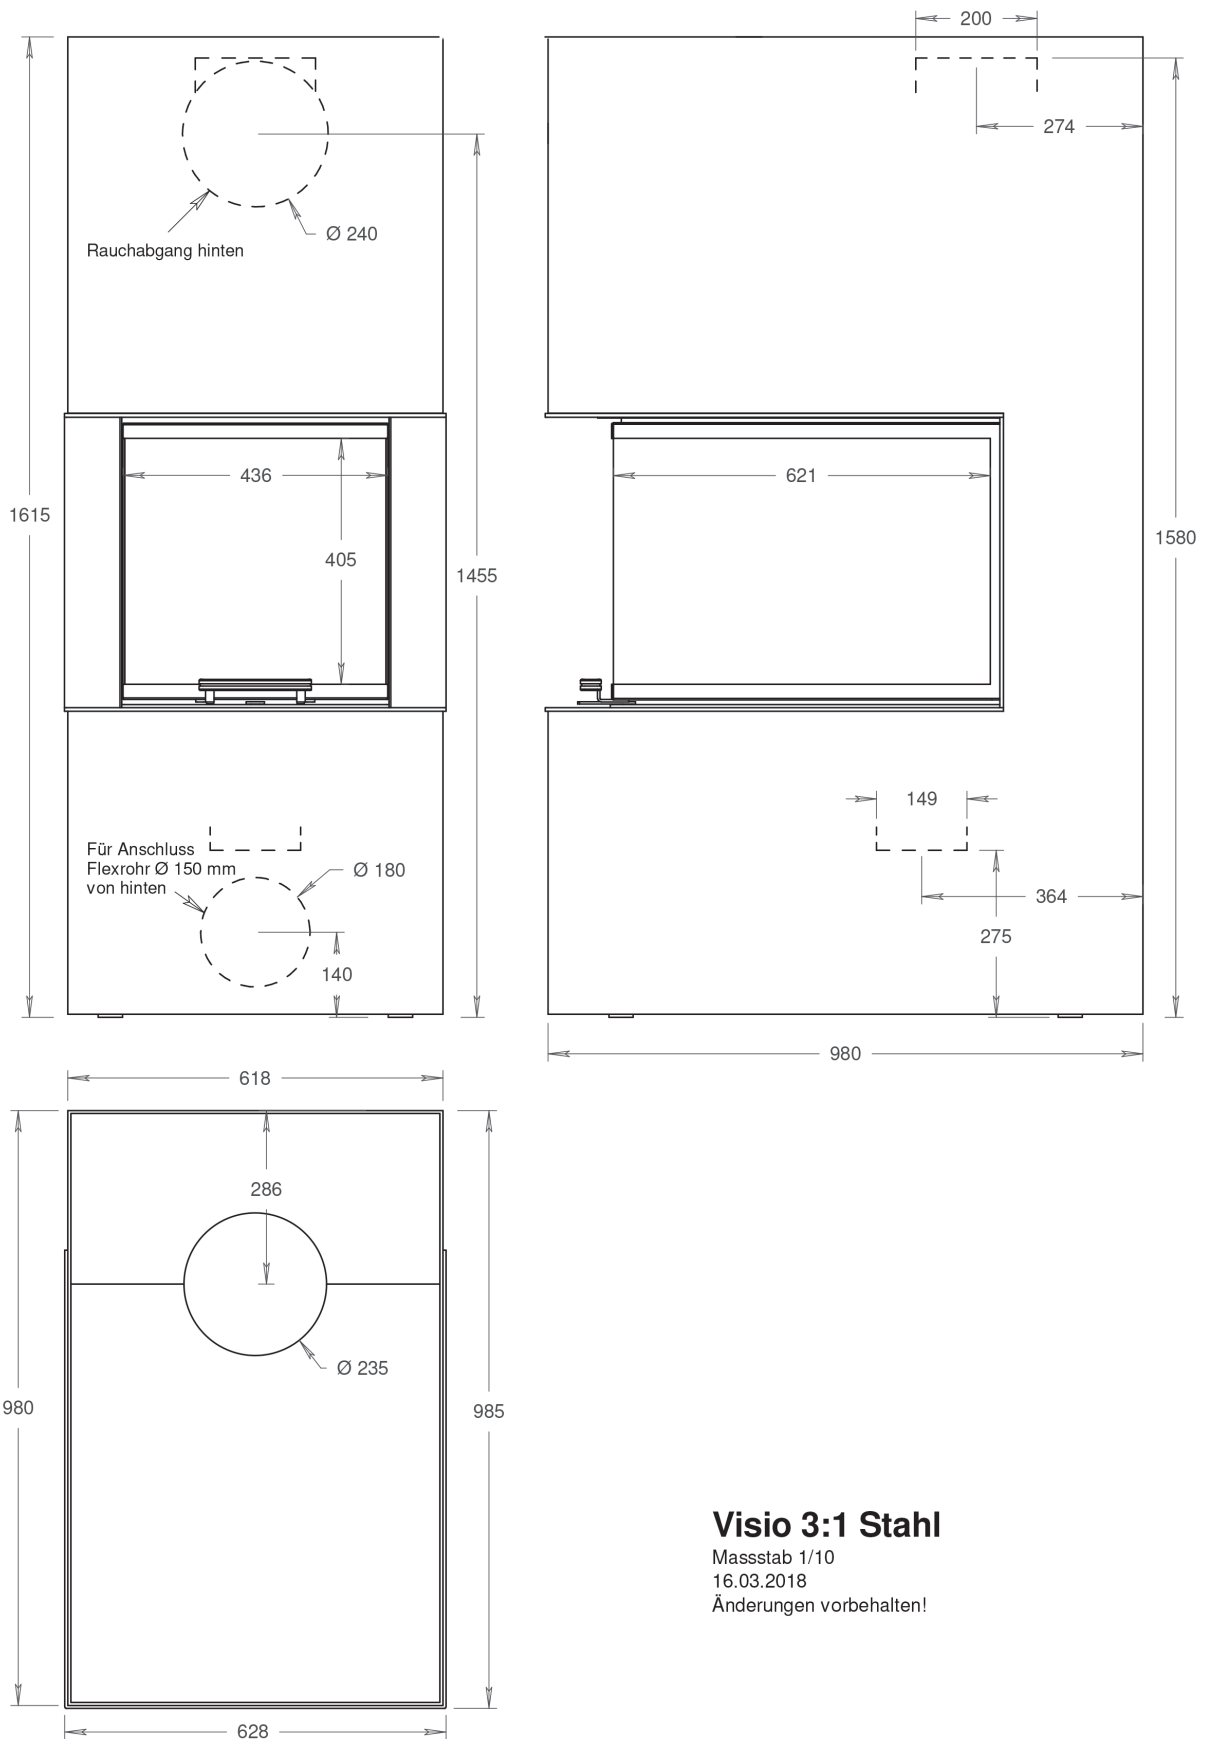

visio 3:1 ST

Visio 3:1 Stahl

Masstab 1/10

16.03.2018

Änderungen vorbehalten!