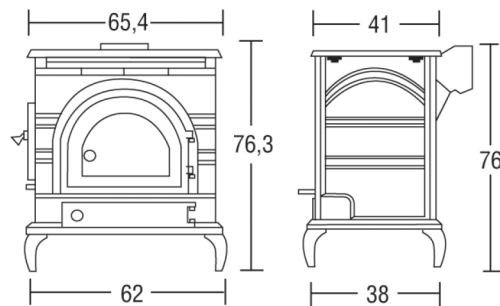

FEDERAL XL

Emission Particules : 36 mg/Nm³
Dimensions : L 65,4 x P 41 H 76,3 cm
Bûche : 55 cm

Garantie : 3 ans | Conforme à la norme : EN13240
Eco-participation de 1,67 € HT net pour les appareils électroniques.