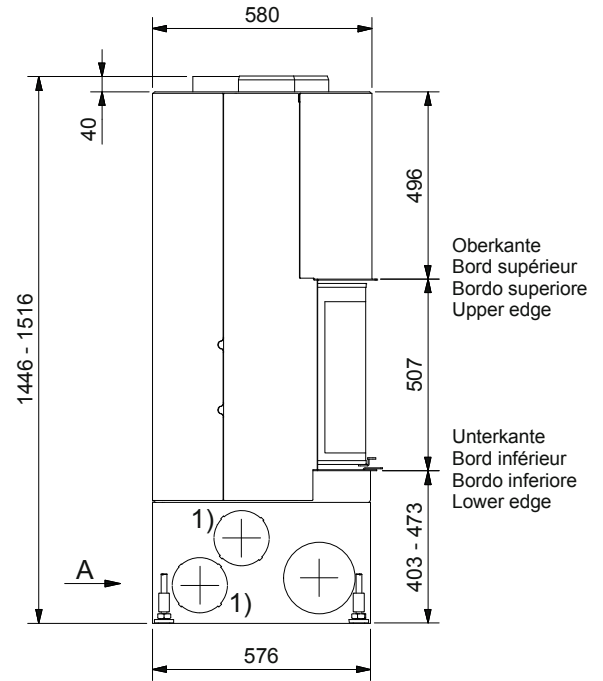

Seitenansicht / Vue de coté
Vista laterale / Side view