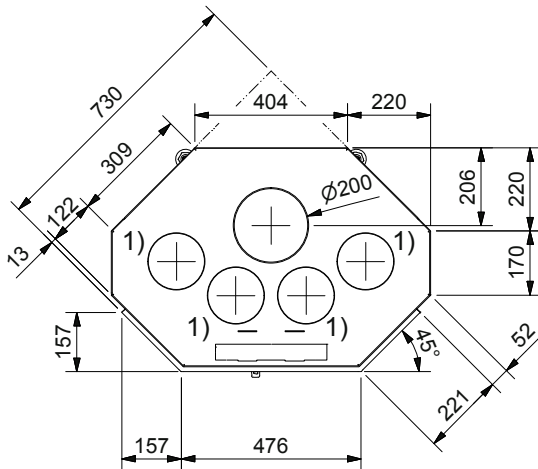

Aufsicht / Vue de haut
Vista dall'alto / View above