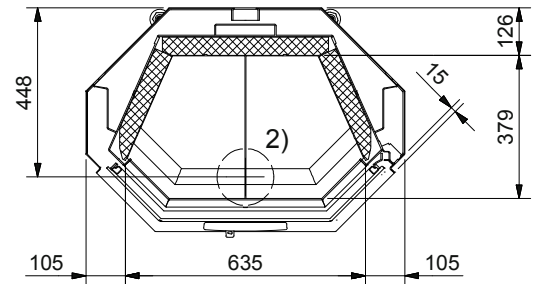

Frontansicht / Vue de face  
Vista frontale / Front view

Seitenansicht / Vue de coté  
Vista laterale / Side view

Aufsicht / Vue de haut  
Vista dall'alto / View above

Grundriss Feuerstelle / Coupe sur foyer  
Sezione al piano fuoco / Layout Fireplace

Ansicht A / Vue A  
Vista A / View A

- 1) Ø 150 mm Konvektionsluft / Air convection / Aria di convezione / Convection air  
2) Ø 150 mm Verbrennungsluft / Air de combustion / Aria di combustione / Combustion air

Typ	<b>Prismalo 500 V/S Gen. 4</b>		Massblatt Fiche de mesure Scheda tecnica Dimensional drawing	Masstab Echelle Scala Scale
Art. Nr.	11.08.00105 / 11.08.00106	Status	Freigegeben	1:20
		Projektionsmethode	Zeichnungs Nr. <b>2010-02626</b>	Revision <b>1</b>