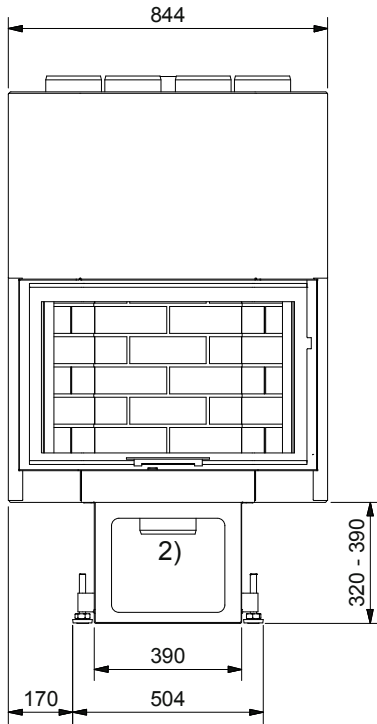

Frontansicht / Vue de face
Vista frontale / Front view