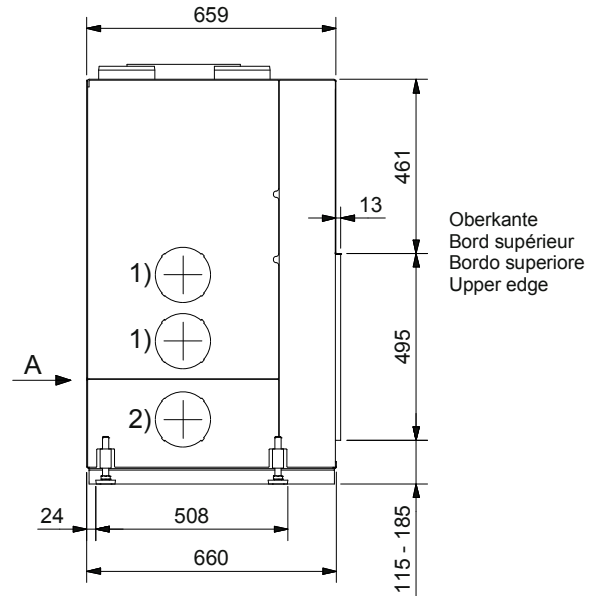

Seitenansicht / Vue de coté
Vista laterale / Side view