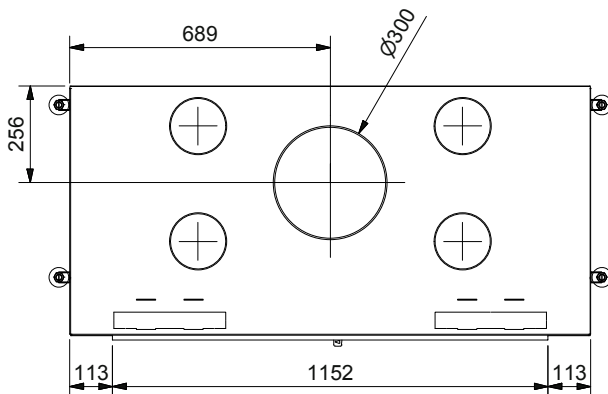

Aufsicht / Vue de haut
Vista dall'alto / View above