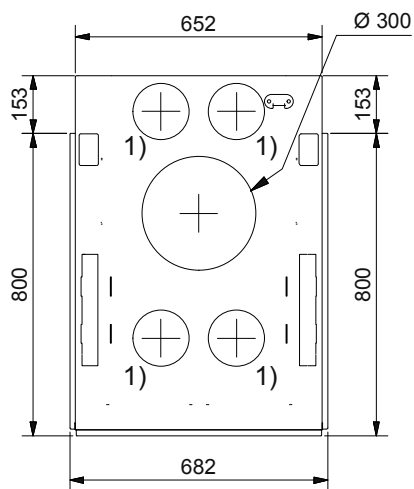

Seitenansicht / Vue de coté
Vista laterale / Side view

Aufsicht / Vue de haut
Vista dall'alto / View above

Grundriss Feuerstelle / Coupe sur foyer
Sezione al piano fuoco / Layout fireplace

Ansicht A / Vue A
Veduta A / View A

- 1) Ø 150 mm Konvektionsluft / Air convection / Aria di convezione / Convection air
2) Ø 150 mm Verbrennungsluft / Air de combustion / Aria di combustione / Combustion air

Allgemeintoleranz / Tolerance générale / Tolleranza generale / Tolerance general ± 2 mm

Typ **PI Classic V/S Gen. 2**

Art. Nr. 11.08.00120 / 11.08.00121

Status Freigegeben

Massblatt
Fiche de mesure
Schema tecnica
Dimensional drawing

Masstab
Echelle
Scala
Scale
1:20

ruegg
SWITZERLAND

Rüegg Cheminée AG
Schwäntemos 4
CH-8126 Zumikon