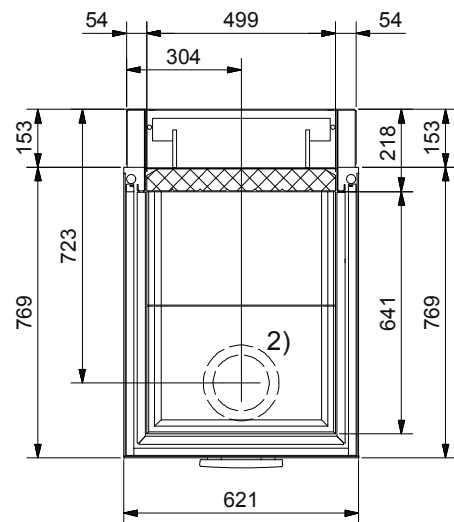

Grundriss Feuerstelle / Coupe sur foyer
Sezione al piano fuoco / Layout fireplace

Ansicht A / Vue A
Veduta A / View A