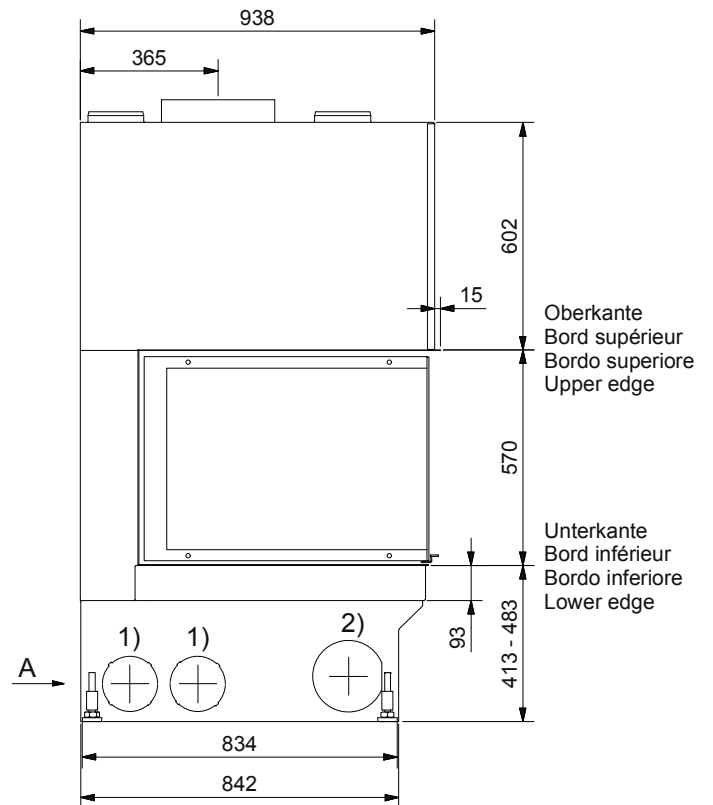

Seitenansicht / Vue de coté
Vista laterale / Side view

Aufsicht / Vue de haut
Vista dall'alto / View above

Grundriss Feuerstelle / Coupe sur foyer
Sezione al piano fuoco / Layout fireplace

Ansicht A / Vue A
Veduta A / View A

- 1) Ø 150 mm Konvektionsluft / Air convection / Aria di convezione / Convection air
2) Ø 150 mm Verbrennungsluft / Air de combustion / Aria di combustione / Combustion air

Allgemeintoleranz / Tolerance générale / Tolleranza generale / Tolerance general ± 2 mm

Typ **PI Classic V/S Gen. 2**

Art. Nr. 11.08.00120 / 11.08.00121

Status Freigegeben

Massblatt
Fiche de mesure
Schema tecnica
Dimensional drawing

Masstab
Echelle
Scala
Scale
1:20

ruegg
SWITZERLAND

Rüegg Cheminée AG
Schwäntemos 4
CH-8126 Zumikon