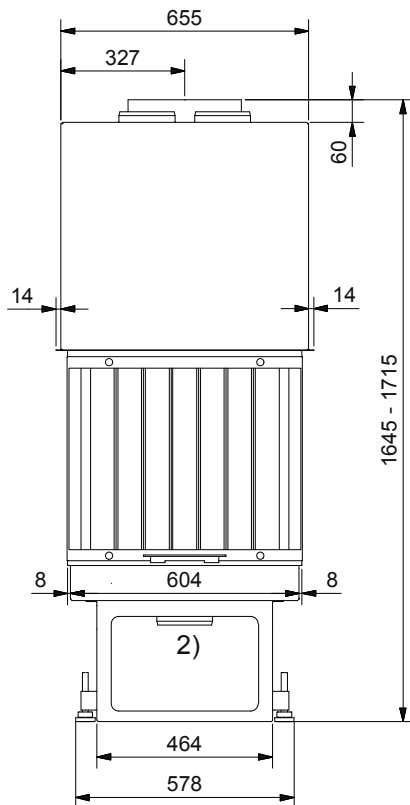

Frontansicht / Vue de face
Vista frontale / Front view