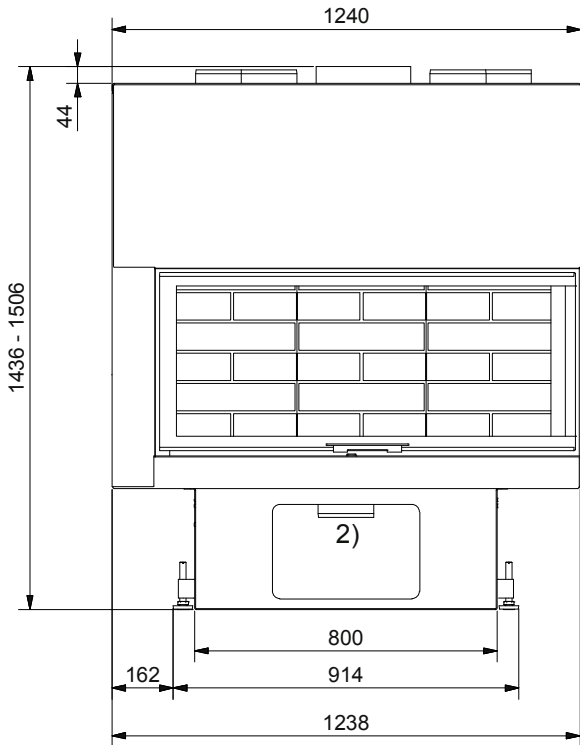

Tel. : +41 (0)44 919 82 82
Fax. : +41 (0)44 919 82 90
www.ruegg-cheminee.com

Projektionsmethode
Zeichnungs Nr.

2010-01325

Revision
1

100 cm
80 cm
60 cm
40 cm
20 cm
0

Frontansicht / Vue de face
Vista frontale / Front view