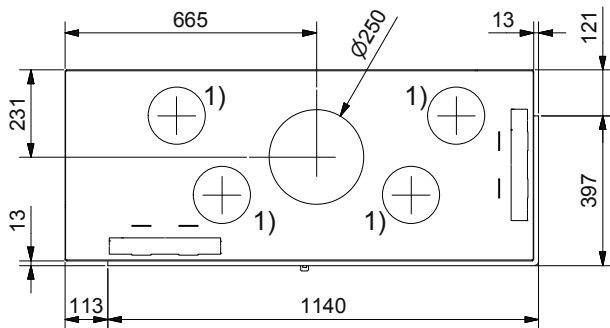

Aufsicht / Vue de haut
Vista dall'alto / View above