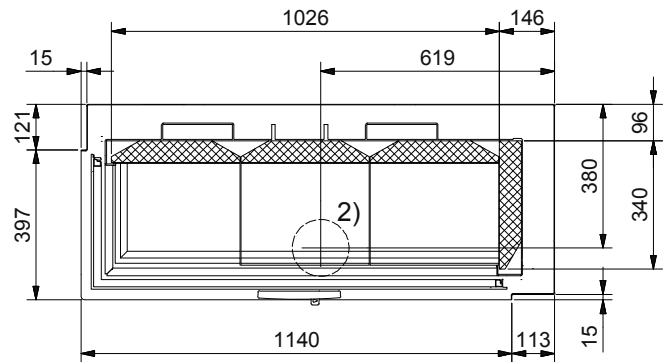

Seitenansicht / Vue de coté
Vista laterale / Side view

Aufsicht / Vue de haut
Vista dall'alto / View above

Grundriss Feuerstelle / Coupe sur foyer
Sezione al piano fuoco / Layout Fireplace

- 1) Ø 150 mm Konvektionsluft / Air convection / Aria di convezione / Convection air
2) Ø 150 mm Verbrennungsluft / Air de combustion / Aria di combustione / Combustion air

Typ **720 Giant links V/S Gen. 1**

Art. Nr. 11.08.00200 / 11.08.00205

Status Freigegeben

Massblatt
Fiche de mesure
Schema tecnica
Dimensional drawing

Masstab
Echelle
Scala
Scale
1:20

ruegg
SWITZERLAND

Rüegg Cheminée AG
Schwäntemos 4
CH-8126 Zumikon

Typ **720 Giant rechts V/S Gen. 1**

Art. Nr. 11.08.00201 / 11.08.00206

Status Freigegeben

Massblatt
Fiche de mesure
Scheda tecnica
Dimensional drawing

Masstab
Echelle
Scala
Scale
1:20

ruegg
SWITZERLAND

Rüegg Cheminée AG
Schwäntemos 4
CH-8126 Zumikon