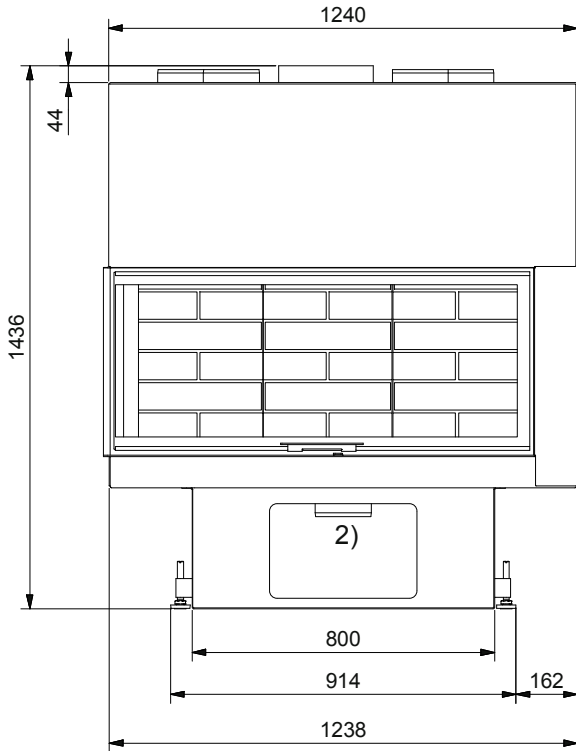

Seitenansicht / Vue de coté
Vista laterale / Side view

Aufsicht / Vue de haut
Vista dall'alto / View above

Grundriss Feuerstelle / Coupe sur foyer
Sezione al piano fuoco / Layout Fireplace

- 1) Ø 150 mm Konvektionsluft / Air convection / Aria di convezione / Convection air
2) Ø 150 mm Verbrennungsluft / Air de combustion / Aria di combustione / Combustion air