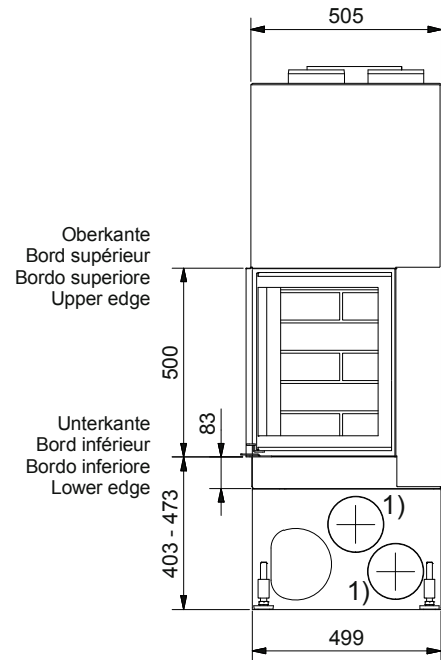

Tel. : +41 (0)44 919 82 82
Fax. : +41 (0)44 919 82 90
www.ruegg-cheminee.com

Projektionsmethode
Zeichnungs Nr.

2010-01325

Revision
1

100 cm
80 cm
60 cm
40 cm
20 cm
0

Frontansicht / Vue de face
Vista frontale / Front view

Seitenansicht / Vue de coté
Vista laterale / Side view

Seitenansicht
Vue de coté
Vista laterale
Side view

Aufsicht / Vue de haut
Vista dall'alto / View above

Grundriss Feuerstelle / Coupe sur foyer
Sezione al piano fuoco / Layout Fireplace