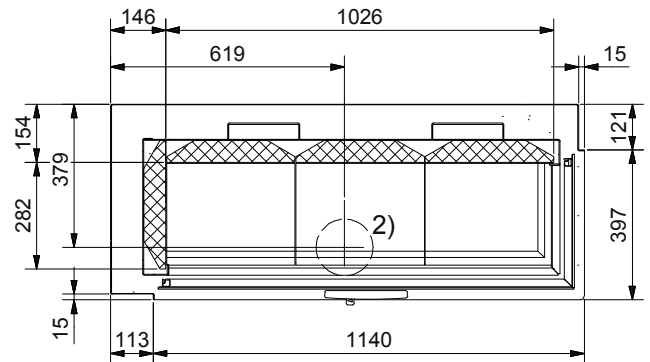

Tel. : +41 (0)44 919 82 82
Fax. : +41 (0)44 919 82 90
www.ruegg-cheminee.com

Projektionsmethode
Zeichnungs Nr.

2010-01325

Revision
1

100 cm
80 cm
60 cm
40 cm
20 cm
0

Frontansicht / Vue de face
Vista frontale / Front view

Seitenansicht / Vue de coté
Vista laterale / Side view

Seitenansicht
Vue de coté
Vista laterale
Side view

Aufsicht / Vue de haut
Vista dall'alto / View above

Grundriss Feuerstelle / Coupe sur foyer
Sezione al piano fuoco / Layout Fireplace

Typ **720 Giant rechts V/S Gen. 1**

Art. Nr. 11.08.00201 / 11.08.00206

Status Freigegeben

Massblatt
Fiche de mesure
Scheda tecnica
Dimensional drawing

Masstab
Echelle
Scala
Scale
1:20

ruegg
SWITZERLAND

Rüegg Cheminée AG
Schwäntemos 4
CH-8126 Zumikon