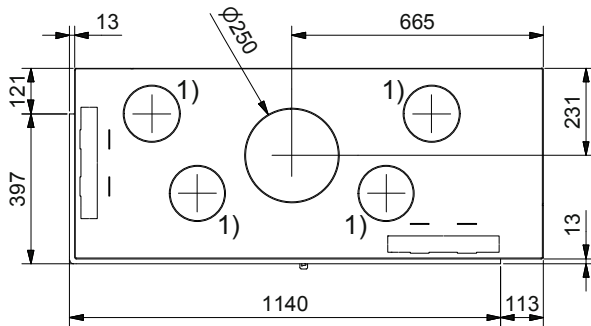

Seitenansicht / Vue de coté
Vista laterale / Side view

Aufsicht / Vue de haut
Vista dall'alto / View above

Grundriss Feuerstelle / Coupe sur foyer
Sezione al piano fuoco / Layout Fireplace

- 1) Ø 150 mm Konvektionsluft / Air convection / Aria di convezione / Convection air
2) Ø 150 mm Verbrennungsluft / Air de combustion / Aria di combustione / Combustion air

Typ **720 Giant links V/S Gen. 1**

Art. Nr. 11.08.00200 / 11.08.00205

Status Freigegeben

Massblatt
Fiche de mesure
Schema tecnica
Dimensional drawing

Masstab
Echelle
Scala
Scale
1:20

ruegg
SWITZERLAND

Rüegg Cheminée AG
Schwäntemos 4
CH-8126 Zumikon

Typ **720 Giant rechts V/S Gen. 1**

Art. Nr. 11.08.00201 / 11.08.00206

Status Freigegeben

Massblatt
Fiche de mesure
Scheda tecnica
Dimensional drawing

Masstab
Echelle
Scala
Scale
1:20

ruegg
SWITZERLAND

Rüegg Cheminée AG
Schwäntemos 4
CH-8126 Zumikon