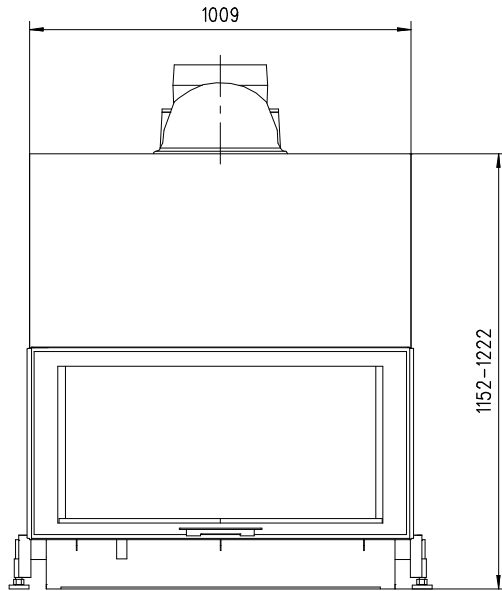

Frontansicht / Vue de face
Vista frontale / Front view