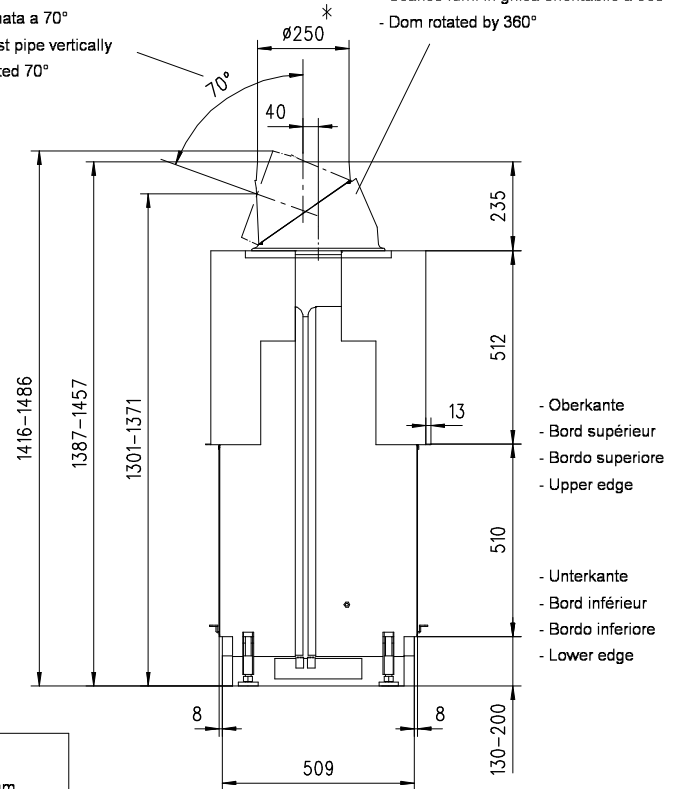

Seitenansicht / Vue de côté
Vista laterale / Side view

- Rauchrohrstützen senkrecht oder 70° drehbar
- Buse d'évacuation des fumées sortie verticale ou à 70°
- Uscita fumi verticale o inclinata a 70°
- Exhaust pipe vertically or rotated 70°
- Rauchfang-Kuppel 360° drehbar
- Dôme pivotant à 360°
- Scarico fumi in ghisa orientabile a 360°
- Dom rotated by 360°

- Oberkante
- Bord supérieur
- Bordo superiore
- Upper edge
- Unterkante
- Bord inférieur
- Bordo inferiore
- Lower edge

* Standard Ø250mm

- Bei geschlossenem Betrieb oder selbstschliessender Tür: Reduzierbar auf Ø200mm
- Réduction possible à Ø200mm uniquement en fonctionnement portes fermées ou portes à fermetures automatiques (Bauart A1)
- È ammessa una riduzione a Ø200mm esclusivamente con utilizzo a sportello chiuso o con dispositivo di ritorno automatico dello sportello (Bauart A1)
- In closed mode, or self-closing door: Can be reduced to Ø200mm