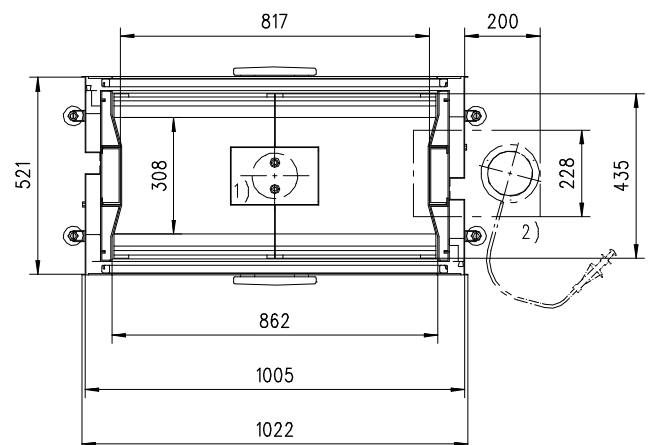

Grundriss Feuerstelle / Coupe sur foyer
Sezione al piano fuoco / Layout Fireplace

1) Optimaler Anschluss für Ø 125 mm Seilzugklappe / Manchon de raccordement pour clapet d'air de combustion Ø 125 mm, en option / Raccordo opzionale aria di combustione Ø 125 mm / Optional connection for flap with cable control Ø 125 mm
2) Verbrannungsluftkanal mit Ø 125 mm Seilzugklappe / Canal d'air de combustion avec clapet Ø 125 mm / Scatola di raccordo aria di combustione Ø 125 mm / Combustion air duct with flap with cable control Ø 125 mm

Allgemeintoleranz / Tolerance générale / Tolleranza generale / Tolerance general ± 2 mm

Alle Masse in mm! Massänderungen vorbehalten / Dimensions en mm! Sous réserve de modifications / Tutte le misure indicate sono in mm! Con riserva di modifica / All dimensions in mm! Mass change without notice

Typ **Neptun 510 HK flach Tunnel Stil Gen.2**

Art. Nr. HK: 11.32.10120

Status Freigegeben

Massblatt
Fiche de mesure
Scheda tecnica
Dimensional drawing

Masstab
Echelle
Scala
Scale
1:20

Datum **Aug 2011**

Zeichnungs Nr. **56/264/001E**