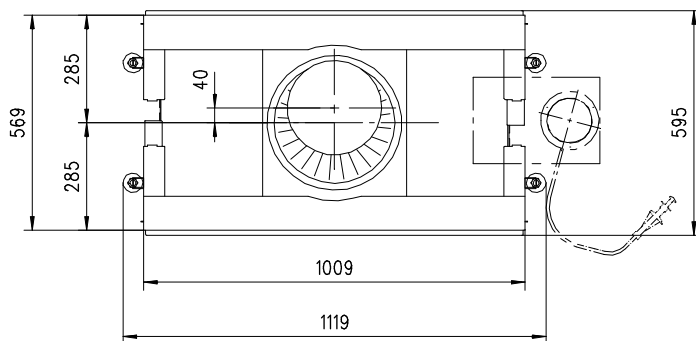

Aufsicht / Vue de haut
Vista dall'alto / View above