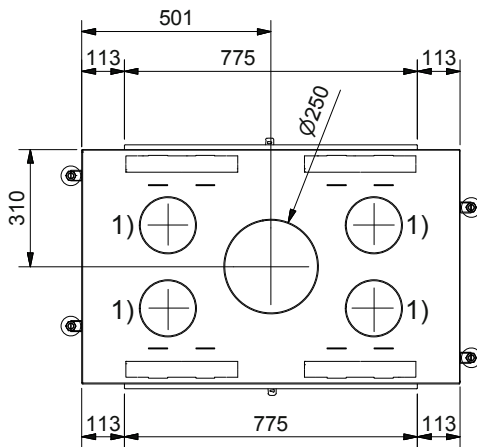

Seitenansicht / Vue de coté
Vista laterale / Side view

Aufsicht / Vue de haut
Vista dall'alto / View above

Grundriss Feuerstelle / Coupe sur foyer
Sezione al piano fuoco / Layout Fireplace

- 1) Ø 150 mm Konvektionsluft / Air convection / Aria di convezione / Convection air
2) Ø 150 mm Verbrennungsluft / Air de combustion / Aria di combustione / Combustion air

Allgemeintoleranz / Tolerance générale / Tolleranza generale / Tolerance general ± 2 mm

Detailansichten durch Zoom-Funktion auf dem elektronischen pdf-Massblatt ersichtlich. Download unter www.ruegg-cheminee.com.
La vue détaillée est visible par la fonction zoom sur la fiche de mesure pdf. Download voir sous voir sous www.ruegg-cheminee.com.
La vista dettagliata é resa possibile tramite la funzione "Zoom" sulla scheda tecnica in pdf. Scaricabile dal sito www.ruegg-camini.it.
Detailed views of zoom function on the electronic PDF datasheet apparent. Download at www.ruegg-cheminee.com.

Typ **Jade Tunnel S Gen. 3**

Art. Nr. 11.08.00236

Status Freigegeben

Massblatt
Fiche de mesure
Scheda tecnica
Dimensional drawing

Masstab
Echelle
Scala
Scale
1:20

ruegg
SWITZERLAND

Rüegg Cheminée AG
Schwäntemos 4
CH-8126 Zumikon