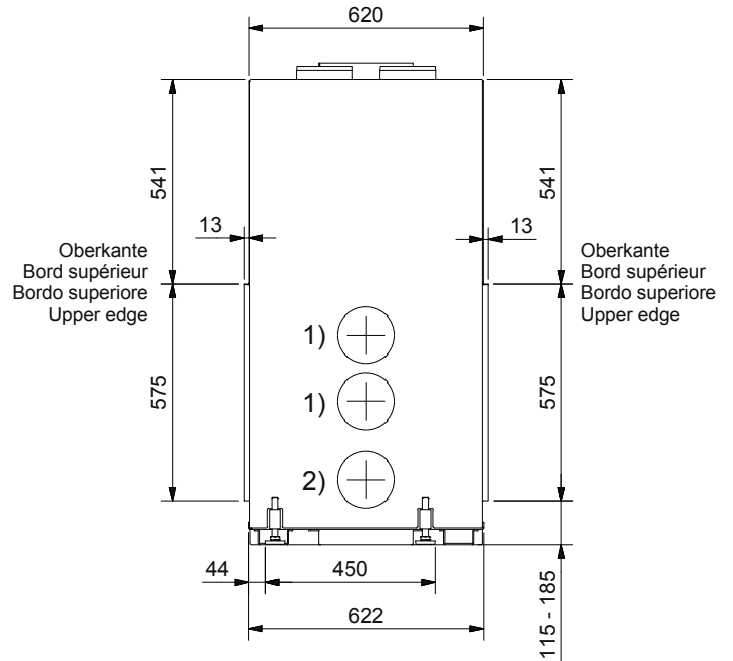

Seitenansicht / Vue de coté
Vista laterale / Side view

Aufsicht / Vue de haut
Vista dall'alto / View above

Grundriss Feuerstelle / Coupe sur foyer
Sezione al piano fuoco / Layout Fireplace

- 1) Ø 150 mm Konvektionsluft / Air convection / Aria di convezione / Convection air
2) Ø 150 mm Verbrennungsluft / Air de combustion / Aria di combustione / Combustion air

Typ **Jade Tunnel S Gen. 3**

Art. Nr. 11.08.00236

Status Freigegeben

Massblatt
Fiche de mesure
Scheda tecnica
Dimensional drawing

Masstab
Echelle
Scala
Scale
1:20

ruegg
SWITZERLAND

Rüegg Cheminée AG
Schwäntemos 4
CH-8126 Zumikon