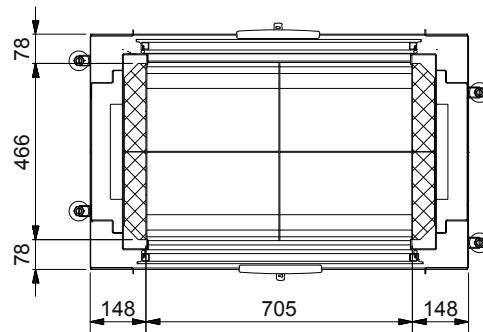

Seitenansicht / Vue de coté
Vista laterale / Side view

Aufsicht / Vue de haut
Vista dall'alto / View above

Grundriss Feuerstelle / Coupe sur foyer
Sezione al piano fuoco / Layout Fireplace

- 1) Ø 150 mm Konvektionsluft / Air convection / Aria di convezione / Convection air
2) Ø 150 mm Verbrennungsluft / Air de combustion / Aria di combustione / Combustion air

Typ **Jade Tunnel S Gen. 3**

Art. Nr. 11.08.00236

Status Freigegeben

Massblatt
Fiche de mesure
Scheda tecnica
Dimensional drawing

Masstab
Echelle
Scala
Scale
1:20

ruegg
SWITZERLAND

Rüegg Cheminée AG
Schwäntemos 4
CH-8126 Zumikon