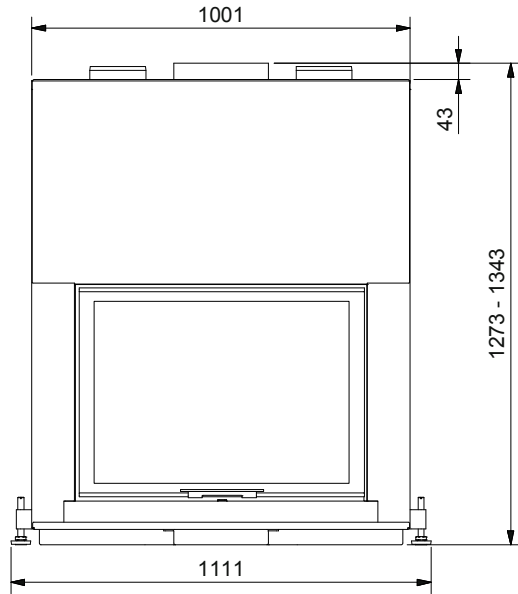

Seitenansicht / Vue de coté
Vista laterale / Side view

Aufsicht / Vue de haut
Vista dall'alto / View above

Grundriss Feuerstelle / Coupe sur foyer
Sezione al piano fuoco / Layout Fireplace

- 1) Ø 150 mm Konvektionsluft / Air convection / Aria di convezione / Convection air
2) Ø 150 mm Verbrennungsluft / Air de combustion / Aria di combustione / Combustion air