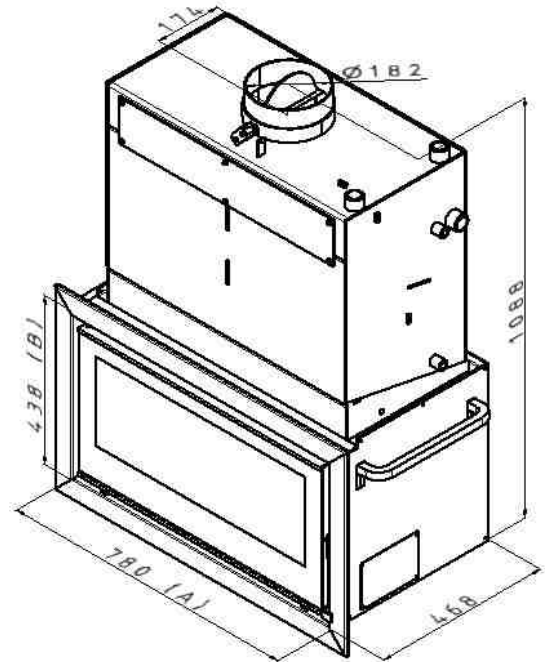

Esto equivale más o menos de 180 a 250 m² de área útil climatizada.

Dimensiones:

Modelo H ³ con marco		
	A	B
Marco de 51	870	528

Modelo	Potencia (kW)
Caldera H ³	20 a 24
	Rendimiento (%)
	77

Diagrama da Montaje: