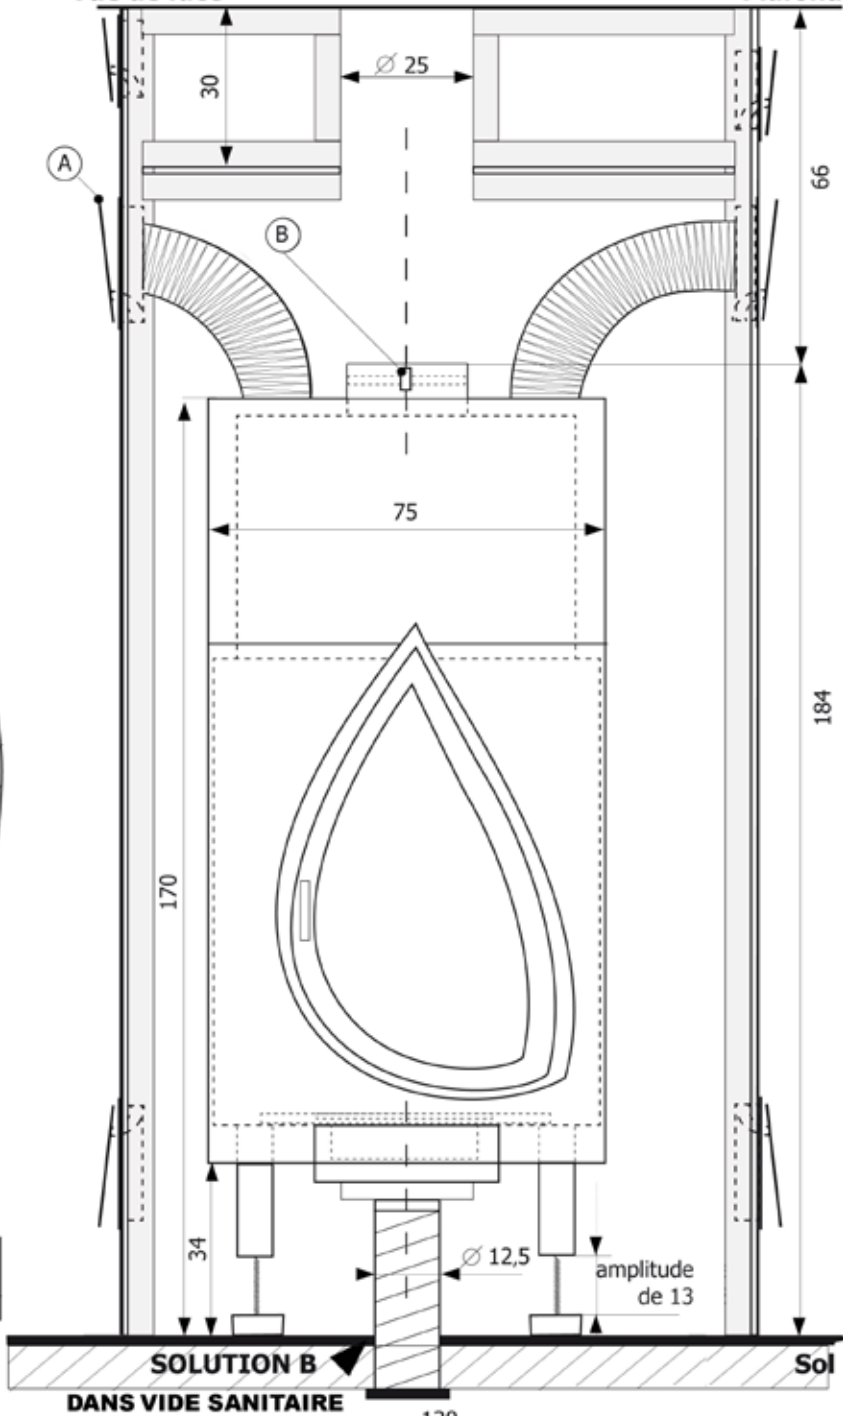

Plafond

Vue de face parure fermée

arkiane		COTES ET DIMENSIONS	
600 Chemin du vivier - 07130 SOYONS			
Client			
Devis n°			
Date		Côtes en centimètre sauf indications	
Modèle	yàn li	échelle 1/10	A3

Vue de profil

Vue de face

- (A) Bouches d'aérations
- (B) Commande de registre de tirage
- (C) Habillage placo M0
- (D) Isolant 3 cm

Vue de dessus

Ouverture de la parure