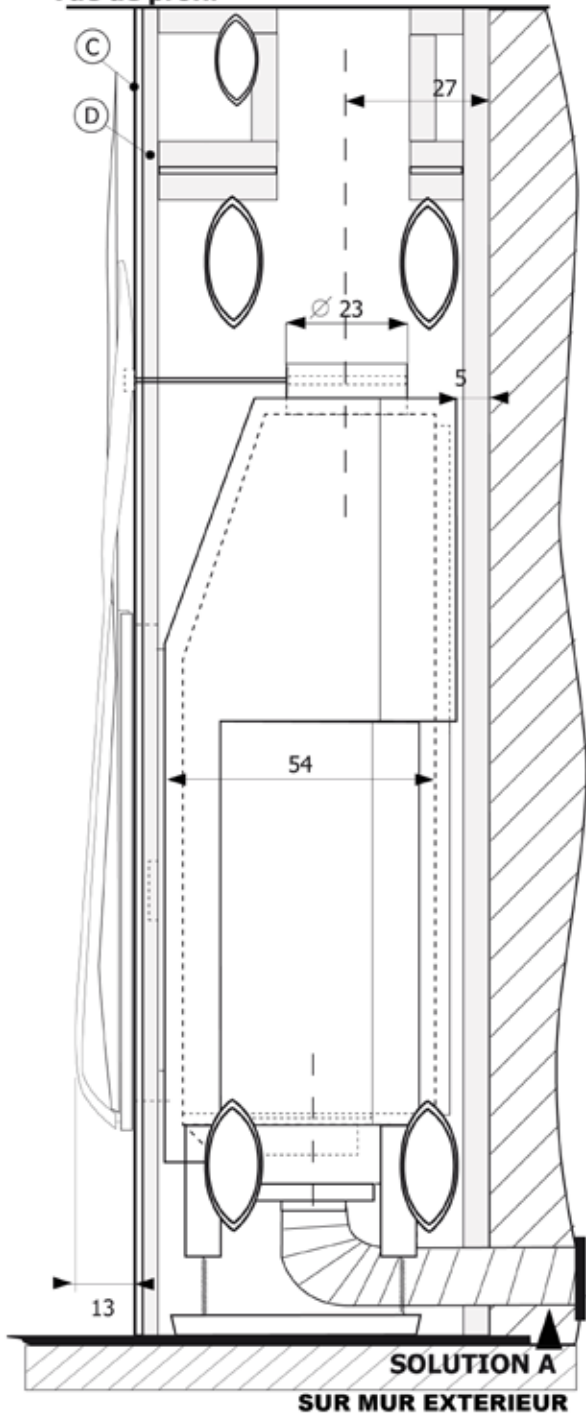

Plafond

Vue de face parure fermée

arkiane		COTES ET DIMENSIONS	
600 Chemin du vivier - 07130 SOYONS			
Client			
Devis n°			
Date		Côtes en centimètre sauf indications	
Modèle	yàn li	échelle 1/10	A3

Vue de profil

Vue de face

- (A) Bouches d'aérations
- (B) Commande de registre de tirage
- (C) Habillage placo M0
- (D) Isolant 3 cm

Vue de dessus

Ouverture de la parure