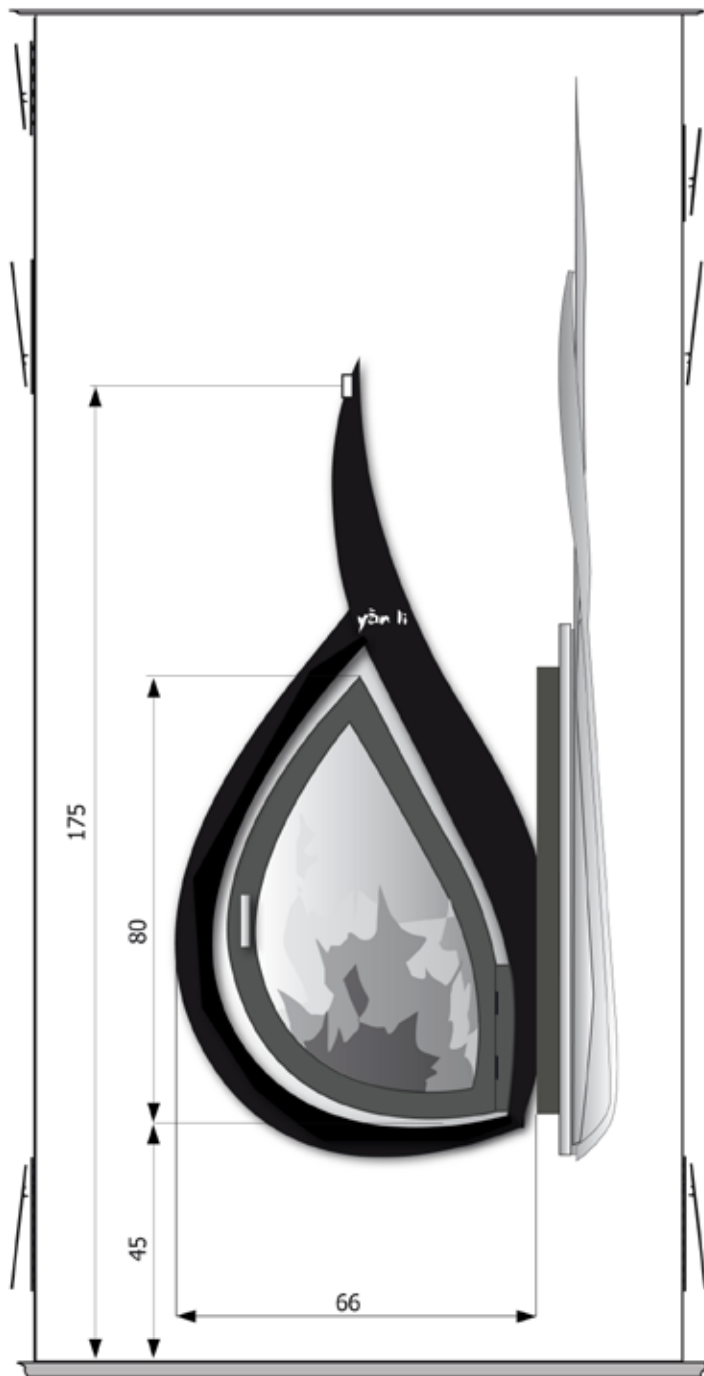

Vue de face parure ouverte

Plafond