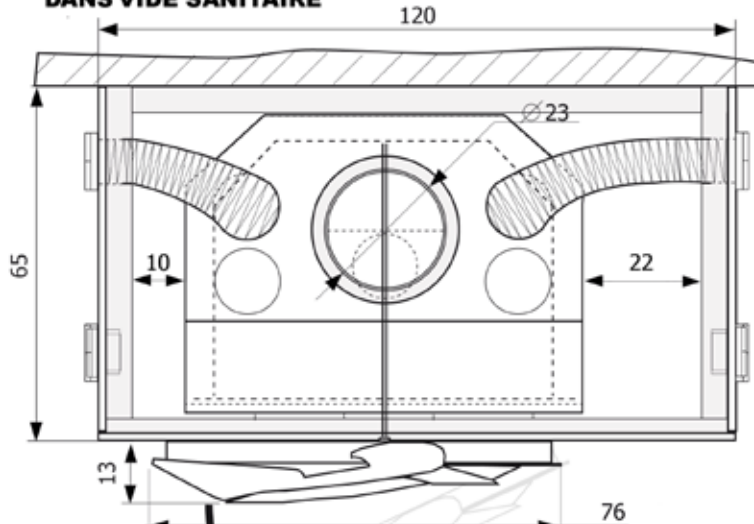

Plafond

Vue de face parure fermée

arkiane		COTES ET DIMENSIONS	
600 Chemin du vivier - 07130 SOYONS			
Client			
Devis n°			
Date		Côtes en centimètre sauf indications	
Modèle	yàn li	échelle 1/10	A3

Vue de profil

Vue de face

- (A) Bouches d'aérations
- (B) Commande de registre de tirage
- (C) Habillage placo M0
- (D) Isolant 3 cm

Vue de dessus

Ouverture de la parure