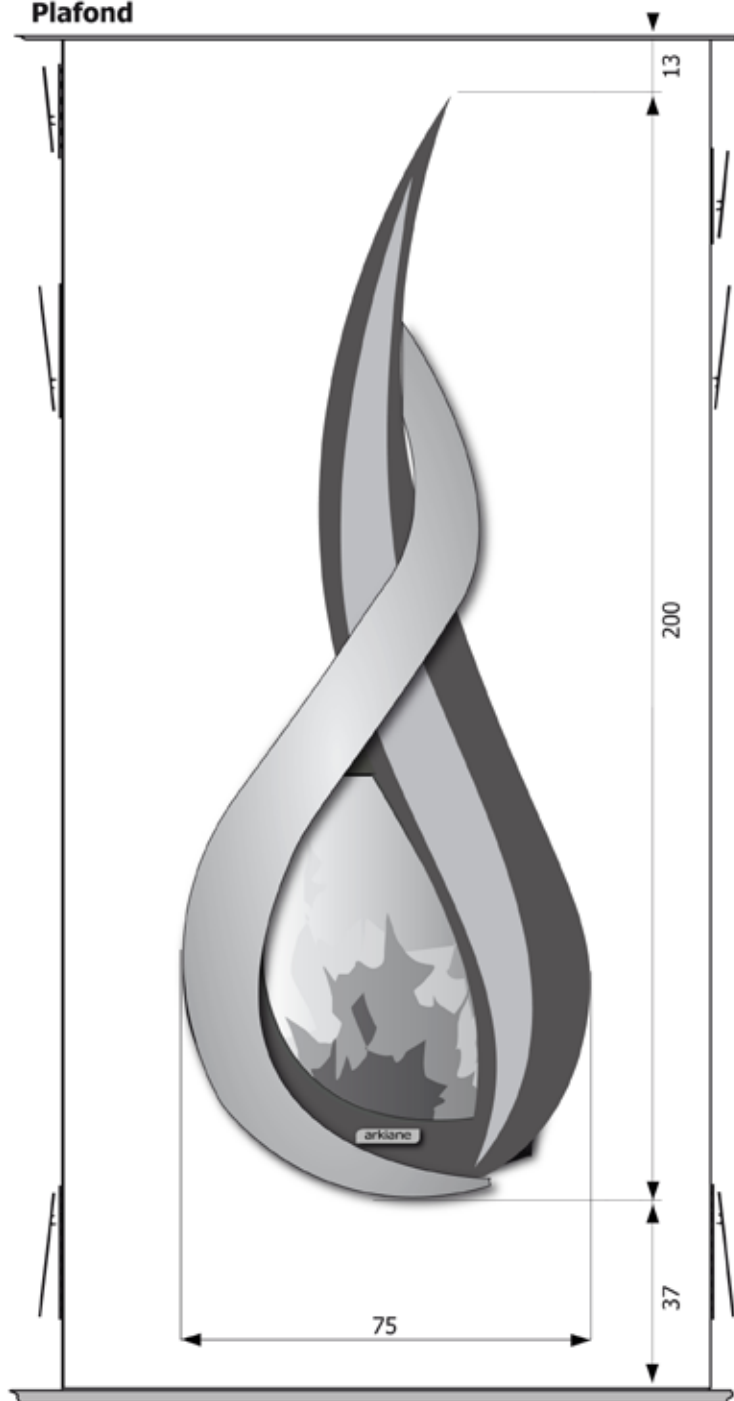

Plafond

Vue de face parure fermée

arkiane		COTES ET DIMENSIONS	
600 Chemin du vivier - 07130 SOYONS			
Client			
Devis n°			
Date		Côtes en centimètre sauf indications	
Modèle	yàn li	échelle 1/10	A3

Vue de profil