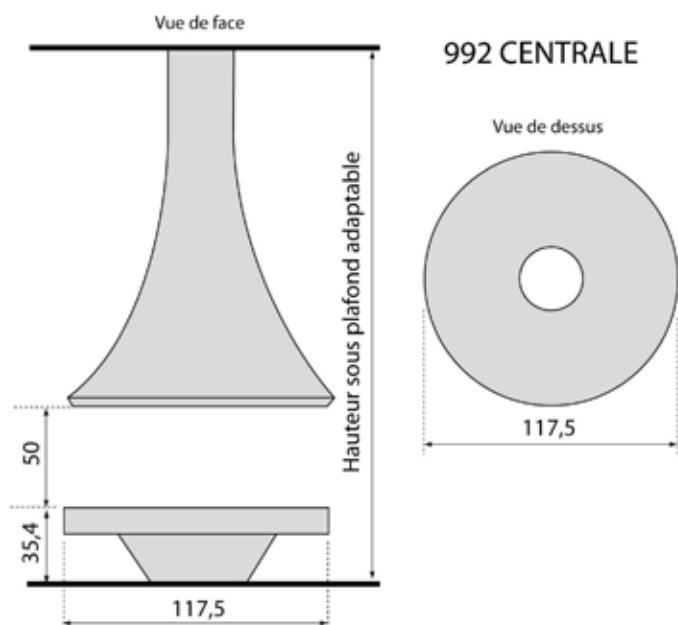

Eva 992 Central

Comercial Esteller, s.l.
Central Alcanar
Ctra. N-340 Barcelona - València
km. 1.061,5
Tel.: 977 737 606
Fax: 977 737 618
43530 Alcanar (Tarragona)
xemeneiesalcanar@comercialesteller.com